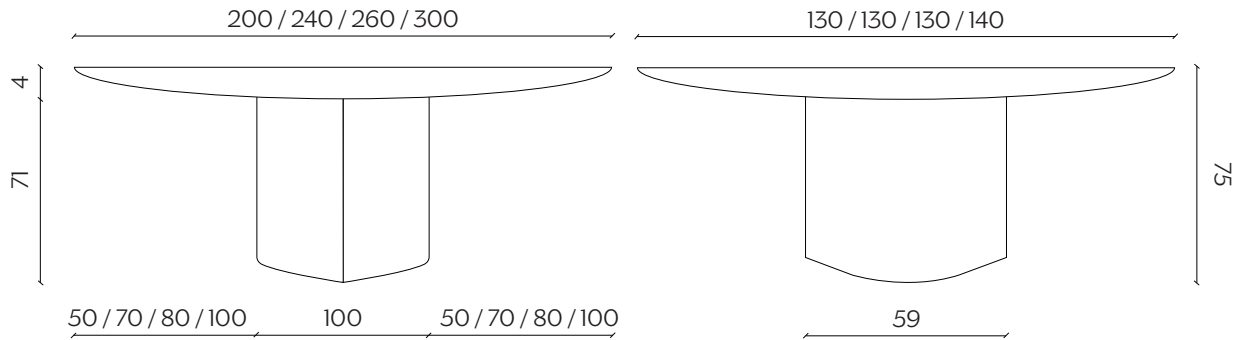

MONOPLAUTO

by Paolo Cappello and Simone Sabatti

Monoplauto è come il Plauto, ma con una gamba sola: le caratteristiche gambe a foglia sono diventate un tutt'uno, rendendo ancor più evidente l'ispirazione monolitica del progetto.

Monoplauto is like Plauto, but with just one leg. Its characteristic leaf-shaped legs have merged into one, making the monolithic inspiration behind its design even more evident.

DIMENSIONI | DIMENSIONS

lunghezza | width: 200/240/260/300 cm

larghezza | width: 130/130/130/140 cm

altezza | width: 75 cm

lunghezza | width: 155/180

larghezza | width: 155/180

altezza | width: 75 cm

AMBIENTE | ENVIRONMENT

interno | indoor