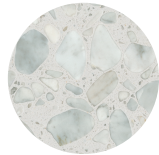

MATERIALI | MATERIALS

STRUTTURA | STRUCTURE

Legno | Wood

Rovere
Fiammato
Flamed Oak

Noce Canaletto
Canaletto
Walnut

Frassino Nero
Black Ash

PIANO | TOP

Rovere
Fiammato
Flamed Oak

Noce Canaletto
Canaletto
Walnut

Frassino Nero
Black Ash

Cres Porcellanato | Porcelain Stoneware (Ceramic)

Statuario Bianco
Statuario White

Thundernight
Thundernight

Étoile Cris
Étoile Cris

Emperador
Emperador

Marmo | Marble

Palladio Doge

Palladio Moro