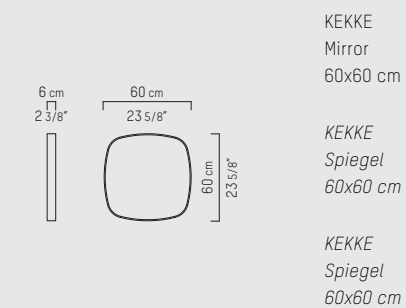

KEKKE MIRROR

ENGLISH

The with five millimeter strip steel framed KEKKE mirror owes its name to the characteristic Studio Piet Boon KEKKE shape. Available in various sizes, the luxurious KEKKE mirror is an extraordinary accessory for any interior.

DEUTSCH

Der KEKKE-Spiegel mit seiner fünf Millimeter breiten Umrandung verdankt seinen Namen der auffälligen und ausdrucksstarken KEKKE-Form, von Studio Piet Boon. Ausgeführt in verschiedenen Maßen ist der luxuriöse KEKKE-Spiegel eine außerordentliche Bereicherung für jede Inneneinrichtung.

PIETBOON

KEKKE
MIRROR

SPECIFICATION

SPECIFICATIE

SPEZIFIKATION

ENGLISH

Colors	Black, anthracite, white, bronze, gold or aluminum metallic steel.	
Material	Powder coated steel with mirror glass. Mirror heating available with surcharge (only European 230V power plug).	
Weight / CBM	Mirror 35x35 cm	10 kg / 0,04 m ³
	Mirror 35x50 cm	12 kg / 0,05 m ³
	Mirror 60x60 cm	20 kg / 0,08 m ³
	Mirror 90x90 cm	38 kg / 0,16 m ³
	Mirror 150x75 cm	53 kg / 0,22 m ³

DEUTSCH

Farbe	Schwarz, Anthrazit, Weiß, Bronze, Gold oder Aluminium-Metallic-Stahl.	
Material	Pulverbeschichteter Stahl mit Spiegelglas. Spiegelheizung gegen Aufpreis erhältlich (nur europäischer 230V Stecker).	
Gewicht / CBM	Spiegel 35x35 cm	10 kg / 0,04 m ³
	Spiegel 35x50 cm	12 kg / 0,05 m ³
	Spiegel 60x60 cm	20 kg / 0,08 m ³
	Spiegel 90x90 cm	38 kg / 0,16 m ³
	Spiegel 150x75 cm	53 kg / 0,22 m ³