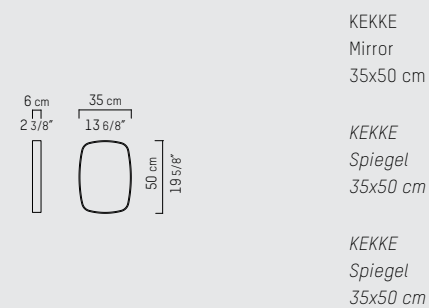

KEKKE MIRROR

ENGLISH

The with five millimeter strip steel framed KEKKE mirror owes its name to the characteristic Studio Piet Boon KEKKE shape. Available in various sizes, the luxurious KEKKE mirror is an extraordinary accessory for any interior.

DEUTSCH

Der KEKKE-Spiegel mit seiner fünf Millimeter breiten Umrandung verdankt seinen Namen der auffälligen und ausdrucksstarken KEKKE-Form, von Studio Piet Boon. Ausgeführt in verschiedenen Maßen ist der luxuriöse KEKKE-Spiegel eine außerordentliche Bereicherung für jede Inneneinrichtung.

PIETBOON

KEKKE
MIRROR

SPECIFICATION

SPECIFICATIE

SPEZIFIKATION

ENGLISH

Colors	Black, anthracite, white, bronze, gold or aluminum metallic steel.	
Material	Powder coated steel with mirror glass. Mirror heating available with surcharge (only European 230V power plug).	
Weight / CBM	Mirror 35x35 cm	10 kg / 0,04 m ³
	Mirror 35x50 cm	12 kg / 0,05 m ³
	Mirror 60x60 cm	20 kg / 0,08 m ³
	Mirror 90x90 cm	38 kg / 0,16 m ³
	Mirror 150x75 cm	53 kg / 0,22 m ³

DEUTSCH

Farbe	Schwarz, Anthrazit, Weiß, Bronze, Gold oder Aluminium-Metallic-Stahl.	
Material	Pulverbeschichteter Stahl mit Spiegelglas. Spiegelheizung gegen Aufpreis erhältlich (nur europäischer 230V Stecker).	
Gewicht / CBM	Spiegel 35x35 cm	10 kg / 0,04 m ³
	Spiegel 35x50 cm	12 kg / 0,05 m ³
	Spiegel 60x60 cm	20 kg / 0,08 m ³
	Spiegel 90x90 cm	38 kg / 0,16 m ³
	Spiegel 150x75 cm	53 kg / 0,22 m ³