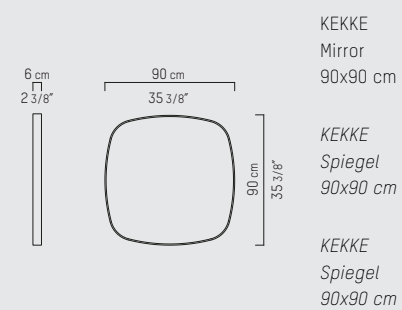

KEKKE MIRROR

ENGLISH

The with five millimeter strip steel framed KEKKE mirror owes its name to the characteristic Studio Piet Boon KEKKE shape. Available in various sizes, the luxurious KEKKE mirror is an extraordinary accessory for any interior.

NEDERLANDS

De met vijf millimeter omlijste KEKKE spiegel, heeft zijn naam te danken aan de karakteristieke KEKKE vorm van Studio Piet Boon. Uitgevoerd in verschillende maten is de luxieuze KEKKE spiegel een buitengewone meerwaarde voor ieder interieur.

DEUTSCH

Der KEKKE-Spiegel mit seiner fünf Millimeter breiten Umrandung verdankt seinen Namen der auffälligen und ausdrucksstarken KEKKE-Form, von Studio Piet Boon. Ausgeführt in verschiedenen Maßen ist der luxuriöse KEKKE-Spiegel eine außerordentliche Bereicherung für jede Inneneinrichtung.

PIETBOON

KEKKE
MIRROR

SPECIFICATION

SPECIFICATIE

SPEZIFIKATION

ENGLISH

Colors	Black, anthracite, white, bronze, gold or aluminum metallic steel.	
Material	Powder coated steel with mirror glass. Mirror heating available with surcharge (only European 230V power plug).	
Weight / CBM	Mirror 35x35 cm	10 kg / 0,04 m ³
	Mirror 35x50 cm	12 kg / 0,05 m ³
	Mirror 60x60 cm	20 kg / 0,08 m ³
	Mirror 90x90 cm	38 kg / 0,16 m ³
	Mirror 150x75 cm	53 kg / 0,22 m ³