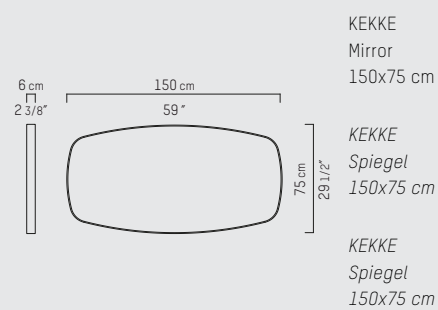

KEKKE MIRROR

ENGLISH

The with five millimeter strip steel framed KEKKE mirror owes its name to the characteristic Studio Piet Boon KEKKE shape. Available in various sizes, the luxurious KEKKE mirror is an extraordinary accessory for any interior.

NEDERLANDS

De met vijf millimeter omlijste KEKKE spiegel, heeft zijn naam te danken aan de karakteristieke KEKKE vorm van Studio Piet Boon. Uitgevoerd in verschillende maten is de luxieuze KEKKE spiegel een buitengewone meerwaarde voor ieder interieur.

DEUTSCH

Der KEKKE-Spiegel mit seiner fünf Millimeter breiten Umrandung verdankt seinen Namen der auffälligen und ausdrucksstarken KEKKE-Form, von Studio Piet Boon. Ausgeführt in verschiedenen Maßen ist der luxuriöse KEKKE-Spiegel eine außerordentliche Bereicherung für jede Inneneinrichtung.

PIETBOON

KEKKE
MIRROR

SPECIFICATION

SPECIFICATIE

SPEZIFIKATION

ENGLISH

Colors	Black, anthracite, white, bronze, gold or aluminum metallic steel.	
Material	Powder coated steel with mirror glass. Mirror heating available with surcharge (only European 230V power plug).	
Weight / CBM	Mirror 35x35 cm	10 kg / 0,04 m ³
	Mirror 35x50 cm	12 kg / 0,05 m ³
	Mirror 60x60 cm	20 kg / 0,08 m ³
	Mirror 90x90 cm	38 kg / 0,16 m ³
	Mirror 150x75 cm	53 kg / 0,22 m ³