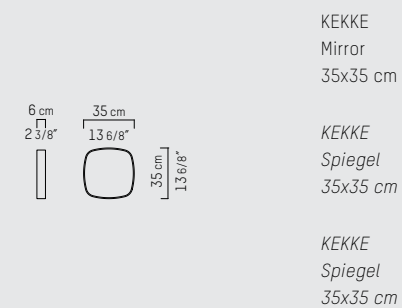

KEKKE MIRROR

ENGLISH

The with five millimeter strip steel framed KEKKE mirror owes its name to the characteristic Studio Piet Boon KEKKE shape. Available in various sizes, the luxurious KEKKE mirror is an extraordinary accessory for any interior.

DEUTSCH

Der KEKKE-Spiegel mit seiner fünf Millimeter breiten Umrandung verdankt seinen Namen der auffälligen und ausdrucksstarken KEKKE-Form, von Studio Piet Boon. Ausgeführt in verschiedenen Maßen ist der luxuriöse KEKKE-Spiegel eine außerordentliche Bereicherung für jede Inneneinrichtung.

PIETBOON

KEKKE
MIRROR

SPECIFICATION

SPECIFICATIE

SPEZIFIKATION

ENGLISH

Colors	Black, anthracite, white, bronze, gold or aluminum metallic steel.	
Material	Powder coated steel with mirror glass. Mirror heating available with surcharge (only European 230V power plug).	
Weight / CBM	Mirror 35x35 cm	10 kg / 0,04 m ³
	Mirror 35x50 cm	12 kg / 0,05 m ³
	Mirror 60x60 cm	20 kg / 0,08 m ³
	Mirror 90x90 cm	38 kg / 0,16 m ³
	Mirror 150x75 cm	53 kg / 0,22 m ³

DEUTSCH

Farbe	Schwarz, Anthrazit, Weiß, Bronze, Gold oder Aluminium-Metallic-Stahl.	
Material	Pulverbeschichteter Stahl mit Spiegelglas. Spiegelheizung gegen Aufpreis erhältlich (nur europäischer 230V Stecker).	
Gewicht / CBM	Spiegel 35x35 cm	10 kg / 0,04 m ³
	Spiegel 35x50 cm	12 kg / 0,05 m ³
	Spiegel 60x60 cm	20 kg / 0,08 m ³
	Spiegel 90x90 cm	38 kg / 0,16 m ³
	Spiegel 150x75 cm	53 kg / 0,22 m ³