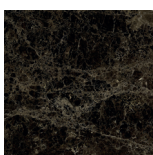

Essenze | Wood

Noce canaletta
Canaletta walnut

Noce canaletta
tinto moka
Canaletta walnut
moka stained

Noce canaletta
tinto wengè
Canaletta walnut
wengè stained

Laccato opaco poro chiuso | Matt Lacquered closed pore

Bianco
White
(RAL 9016)

Avorio
Ivory
(RAL 1013)

Argilla
Argilla
(RAL 7006)

Cioccolato
Chocolate
(RAL 8019)

Nero
Black
(RAL 9005)

Iron
Iron
(RAL 7011)

Granata
Granata
(NCS S4050Y90R)

Metallo | Metal

Laccato opaco poro chiuso | Matt Lacquered closed pore

Bianco
White
(RAL 9016)

Avorio
Ivory
(RAL 1013)

Argilla
Argilla
(RAL 7006)

Cioccolato
Chocolate
(RAL 8019)

Nero
Black
(RAL 9005)

Iron
Iron
(RAL 7011)

Granata
Granata
(NCS S4050Y90R)

Metallo | Metal

Cromato
Chromed

Rock | Rock

Calacatta opaco
matt Calacatta

Emperador opaco
matt Emperador

Pearl opaco
matt Pearl

Black Oxide opaco
matt Black Oxide