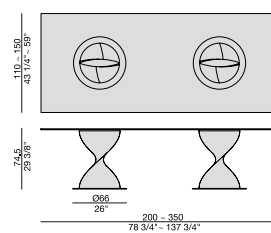

Mesa de comedor con base de nogal canaletta o fresno macizo montada sobre de un disco de metal y tapa en cristal templado (espesor mm. 12).

ELIKA TONDO

ELIKA 180

ELIKA ELLITTICO

ELIKA OVALE

ELIKA RETTANGOLARE