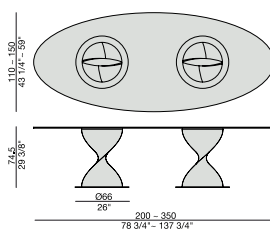

Tavolo da pranzo con base centrale in massello di noce canaletta o frassino montata su una piastra in metallo e piano in cristallo temperato (spessore mm.12).

Dining-table with base in solid canaletta walnut or ash fixed on a metal ring and tempered glass top (thickness mm. 12).

Ess-Tisch mit Gestell aus massivem Nussbaum Canaletta oder Esche auf eine Metallplatte und ESG-Glasplatte (Stärke mm. 12).

Table à manger avec piétement en noyer canaletta ou frêne massif fixé sur une plaque en métal et plateau en verre trempé (épaisseur mm. 12).

Mesa de comedor con base de nogal canaletta o fresno macizo montada sobre de un disco de metal y tapa en cristal templado (espesor mm. 12).

ELIKA TONDO

ELIKA 180

ELIKA ELLITTICO

ELIKA OVALE

ELIKA RETTANGOLARE