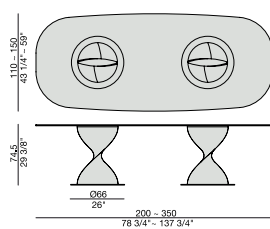

ELIKA OVALE