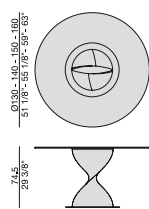

Tavolo da pranzo con base centrale in massello di noce canaletta o frassino montata su una piastra in metallo e piano in cristallo temperato (spessore mm.12).

Dining-table with base in solid canaletta walnut or ash fixed on a metal ring and tempered glass top (thickness mm. 12).

Ess-Tisch mit Gestell aus massivem Nussbaum Canaletta oder Esche auf eine Metallplatte und ESG-Glasplatte (Stärke mm. 12).

Table à manger avec piétement en noyer canaletta ou frêne massif fixé sur une plaque en métal et plateau en verre trempé (épaisseur mm. 12).

Mesa de comedor con base de nogal canaletta o fresno macizo montada sobre de un disco de metal y tapa en cristal templado (espesor mm. 12).

ELIKA TONDO