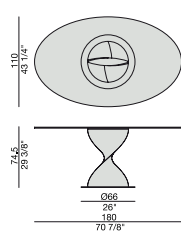

Tavolo da pranzo con base centrale in massello di noce canaletta o frassino montata su una piastra in metallo e piano in cristallo temperato (spessore mm.12).

Dining-table with base in solid canaletta walnut or ash fixed on a metal ring and tempered glass top (thickness mm. 12).

Ess-Tisch mit Gestell aus massivem Nussbaum Canaletta oder Esche auf eine Metallplatte und ESG-Glasplatte (Stärke mm. 12).

Table à manger avec piétement en noyer canaletta ou frêne massif fixé sur une plaque en métal et plateau en verre trempé (épaisseur mm. 12).

Mesa de comedor con base de nogal canaletta o fresno macizo montada sobre de un disco de metal y tapa en cristal templado (espesor mm. 12).

ELIKA 180