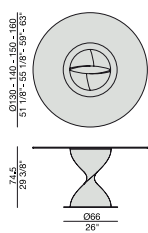

Tavolo da pranzo con base centrale in massello di noce canaletta o frassino montata su una piastra in metallo e piano in cristallo temperato (spessore mm.12).

Dining-table with base in solid canaletta walnut or ash fixed on a metal ring and tempered glass top (thickness mm. 12).

Ess-Tisch mit Gestell aus massivem Nussbaum Canaletta oder Esche auf eine Metallplatte und ESG-Glasplatte (Stärke mm. 12).

Table à manger avec piétement en noyer canaletta ou frêne massif fixé sur une plaque en métal et plateau en verre trempé (épaisseur mm. 12).

Mesa de comedor con base de nogal canaletta o fresno macizo montada sobre de un disco de metal y tapa en cristal templado (espesor mm. 12).

ELIKA TONDO

ELIKA 180

ELIKA ELLITTICO

ELIKA OVALE

ELIKA RETTANGOLARE