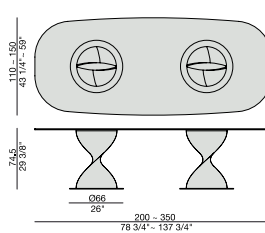

Tavolo da pranzo con base centrale in massello di noce canaletta o frassino montata su una piastra in metallo e piano in cristallo temperato (spessore mm.12).

Dining-table with base in solid canaletta walnut or ash fixed on a metal ring and tempered glass top (thickness mm. 12).

Ess-Tisch mit Gestell aus massivem Nussbaum Canaletta oder Esche auf eine Metallplatte und ESG-Glasplatte (Stärke mm. 12).

Table à manger avec piétement en noyer canaletta ou frêne massif fixé sur une plaque en métal et plateau en verre trempé (épaisseur mm. 12).

Mesa de comedor con base de nogal canaletta o fresno macizo montada sobre de un disco de metal y tapa en cristal templado (espesor mm. 12).

ELIKA TONDO

ELIKA 180

ELIKA ELLITTICO

ELIKA OVALE

ELIKA RETTANGOLARE