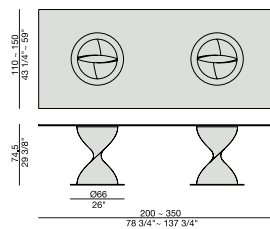

ELIKA RETTANGOLARE