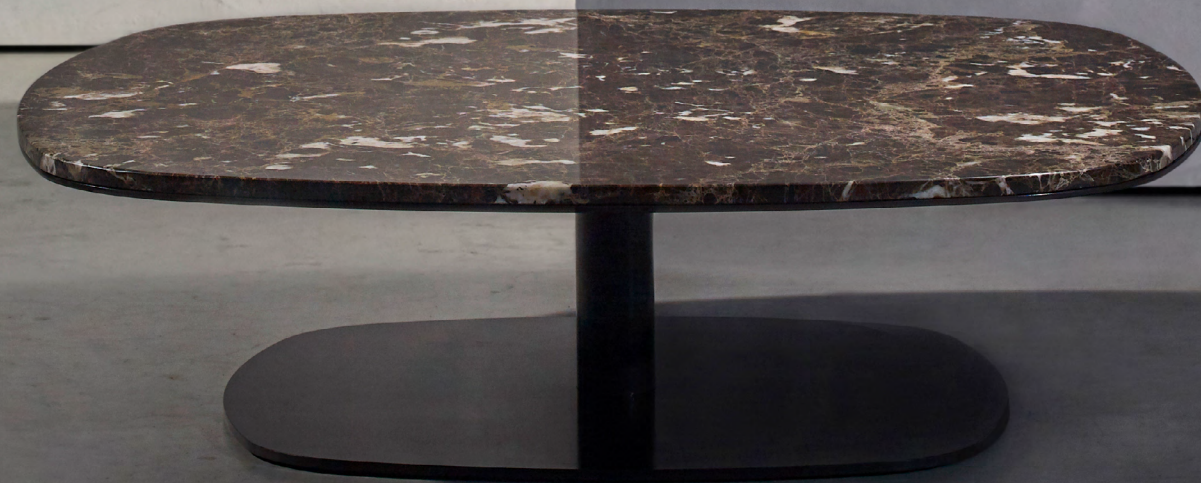

### ENGLISH

The beautiful KEK coffee and side table are characterised by their sober and functional forms. The tabletop's shape, made of steel, gives the simple design a defining look. When developing this table, the aim was perfect proportions and maximum functionality.

### DEUTSCH

Die schönen KEK Beistell- und Couchtisch zeichnen sich durch ihre nüchtern und funktionalen Form. Die abgerundete Form der Tischplatte, aus Stahl, gibt das Design einen besonderen und elegante Ausstrahlung. Bei der Entwicklung dieser Tisch war der Ausgangspunkt perfekten Proportionen und maximalen Funktionalität.

KEK side table combined with DIEKE sofa

KEK coffee table combined with DON sofa

PIETBOON

KEK  
COFFEE &  
SIDE TABLE

SPECIFICATION  
SPECIFICATIE  
SPEZIFIKATION

**ENGLISH**

Colors oak	Black (BL), Dark brown (WE), Taupe (TP), Grey (GR), Grey brown (GB), Natural (BG), Dust grey (DG), Smoke grey (SG), White (WH), Opaque white (OW).
Colors marble	Black, Gricio grey, Moca grey, Beige, Antique green, Dark brown.
Colors frame	Black, Anthracite, White, Bronze, Gold or Aluminum metallic.
Weight / CBM	Side table wood/steel 13 kg / 0,12 m <sup>3</sup> Side table marble 20 kg / 0,12 m <sup>3</sup> Coffee table wood 118 kg / 1,21 m <sup>3</sup> Coffee table marble 188 kg / 1,21 m <sup>3</sup>

**NEDERLANDS**

Kleuren eiken	Zwart (BL), Donkerbruin (WE), Taupe (TP), Grijs (GR), Grijsbruin (GB), Naturel (BG), Stof grijs (MG), Rook grijs (SG), Wit (WH), Dekkend wit (OW).
Kleuren marmer	Zwart, Gricio grijs, Moca grijs, Beige, Antiek groen, Donker bruin.
Kleuren frame	Zwart, Antraciet, Wit, brons, Goud of Aluminium metallic.
Materialen	Stalen frame, eiken fineer of marmer blad.
Gewicht / CBM	Bijzettafel hout/staal 13 kg / 0,12 m <sup>3</sup> Bijzettafel marmer 20 kg / 0,12 m <sup>3</sup> Salontafel hout 118 kg / 1,21 m <sup>3</sup> Salontafel marmer 188 kg / 1,21 m <sup>3</sup>