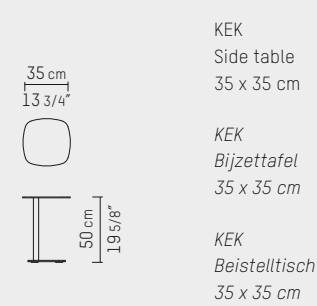

KEK  
Side table  
35 x 35 cm

KEK  
Bijzettafel  
35 x 35 cm

KEK  
Beistelltisch  
35 x 35 cm

KEK  
Coffee table  
120 x 120 cm

KEK  
Salontafel  
120 x 120 cm

KEK  
Couchtisch  
120 x 120 cm