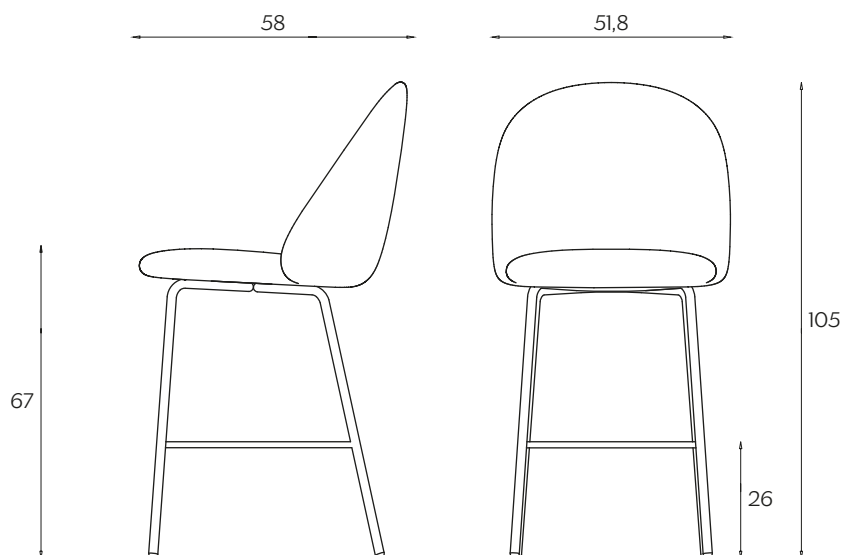

## DIMENSIONI | DIMENSIONS

lunghezza | width: 51,8 cm

larghezza | depth: 58 cm

altezza | height: 105 cm

altezza del sedile | seat height: 67 cm