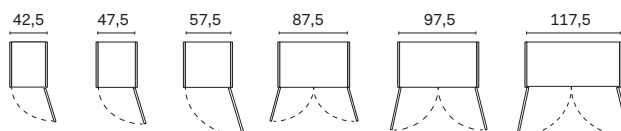

ANTA PLISSÉ / PLISSÉ DOOR

DIMENSIONI / DIMENSIONS

Altezze / Heights

Larghezze / Widths

Sezione / Section

Profondità armadio / Wardrobe depth

MODULI / MODULES

moduli lineari / straight modules

moduli pieghevoli / folding door modules

moduli angolo e terminali / corner modules and end units

MANIGLIE / HANDLES

Profilo verticale a tutta altezza nella stessa finitura dell'anta.

Nei vani a 2 ante, viene montata solo sull'anta DX.

Larghezza / Width

42,5-47,5-57,5-72,5-87,5-
97,5-117,5

Altezza / Height

81,5

Larghezza / Width

42,5-47,5-57,5-72,5-87,5-
97,5-117,5

Con maniglia GOLA / With GOLA profile

per fianco e divisorio TELAIO / for METAL FRAME side panel and partition