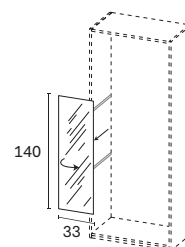

Ripiani in vetro luminosi / Lit glass shelves

Sp. 3,5 cm / 3,5 cm thick
Prof. 48,7 cm / Depth 48,7 cm

Larghezza / Width
57,5-72,5-87,5-97,5-117,5

Con tubo appendiabito /
With hanger rail

Larghezza / Width
57,5-72,5-87,5-97,5-117,5

Larghezza / Width
87,5-97,5-117,5

Porta cravatte estraibile / Pull-out tie organizer

Appendiabiti estraibile P. 36 cm / Pull-out hanging rail D 36 cm

Finitura alluminio satinato / Satin aluminium finish

Specchiera interno anta / Inside door mirror

Specchiera orientabile / Revolving mirror

Attrezzatura estraibile / Pull-out fittings

Vassoio estraibile / Pull-out tray

Finitura brunito / Bronze finish

Larghezza / Width
72,5-87,5-97,5-117,5

Porta pantaloni estraibile / Pull-out trouser rack

Con maniglia standard / With standard handle

Prof. 48,7 cm / Depth 48,7 cm

Altezza / Height

33,8

Anche in prof. 33,7 cm /
Also depth 33,7 cm

Larghezza / Width

42,5-47,5-57,5-72,5-87,5-
97,5-117,5

Altezza / Height