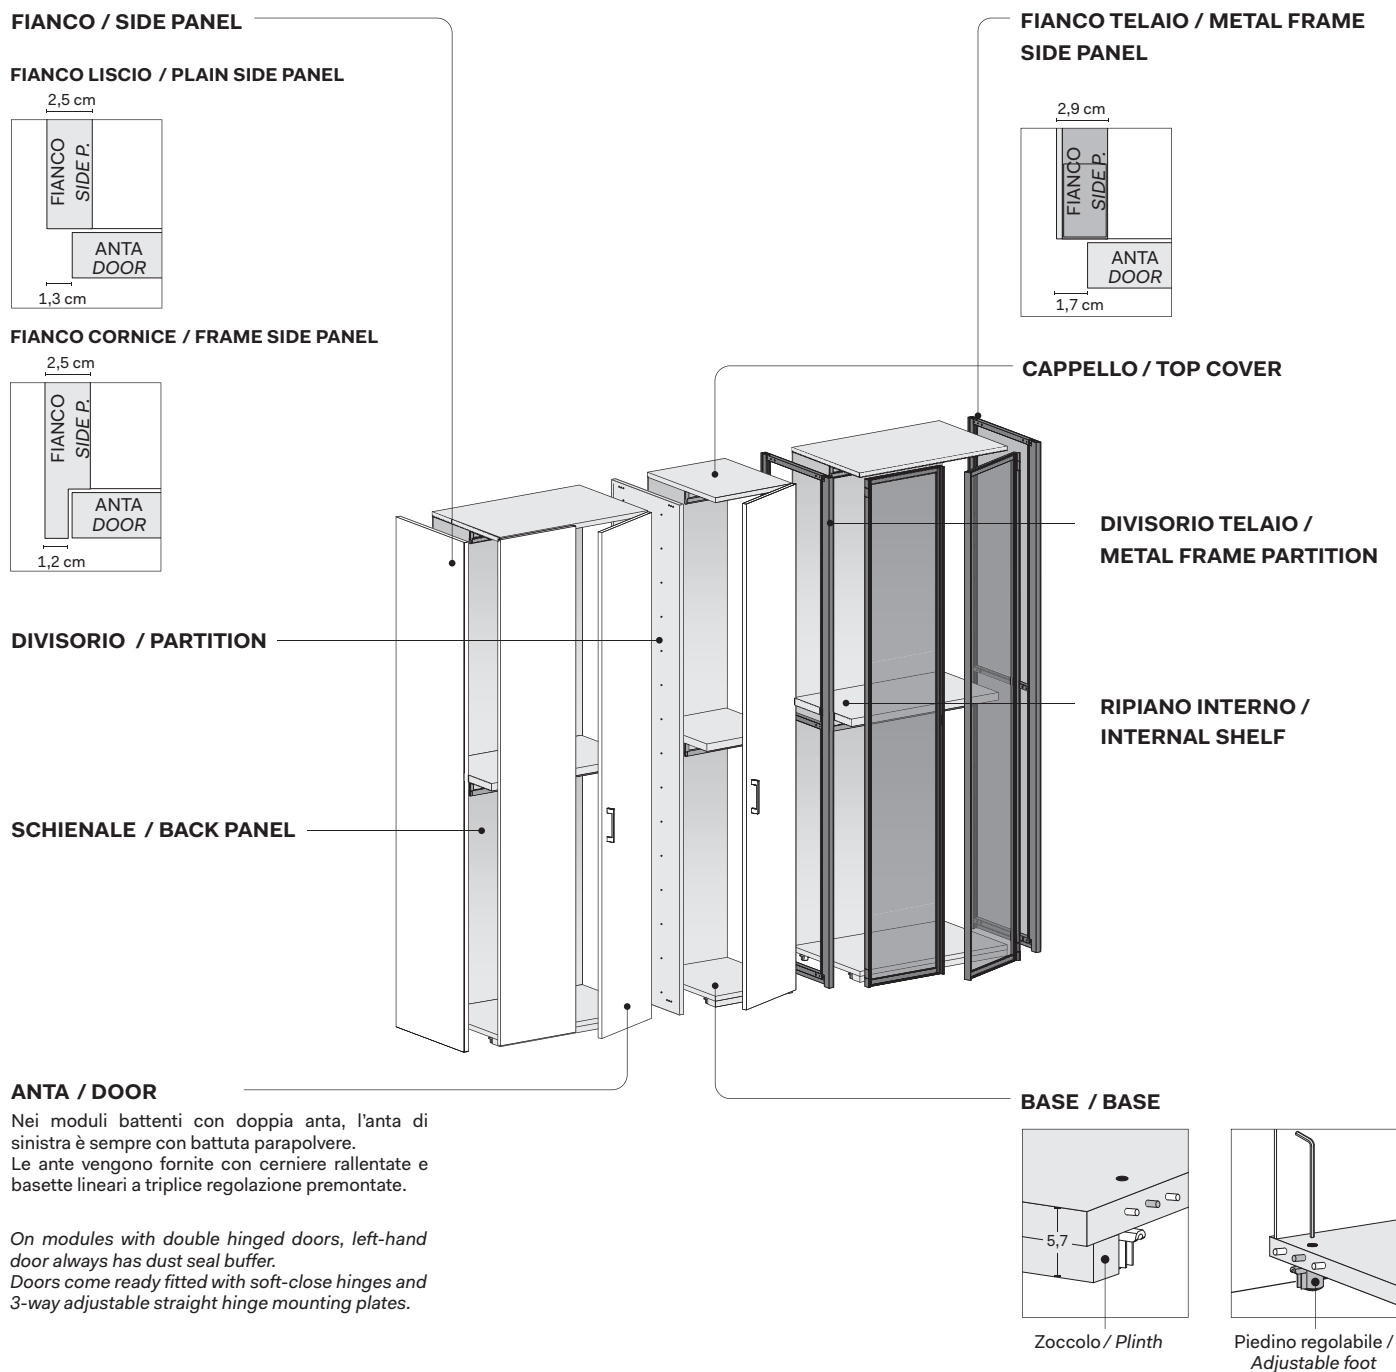

moduli pieghevoli / folding door modules

moduli angolo e terminali / corner modules and end units

MANIGLIE / HANDLES

Profilo verticale a tutta altezza nella stessa finitura dell'anta.

Nei vani a 2 ante, viene montata solo sull'anta DX.

Full-height vertical profile in the same finish as the panel.

On 2-door modules, it is fitted on the RH door only.

RIDUZIONI A MISURA / CUTTING TO SIZE

L'anta PLISSÉ può essere ridotta in altezza.

PLISSÉ doors can be reduced in height.

ARMADIO BATTENTE / PIEGHEVOLE HINGED / FOLDING WARDROBE

Nei moduli battenti con doppia anta, l'anta di sinistra è sempre con battuta parapolvere. Le ante vengono fornite con cerniere rallentate e basette lineari a triplice regolazione premontate.

On modules with double hinged doors, left-hand door always has dust seal buffer. Doors come ready fitted with soft-close hinges and 3-way adjustable straight hinge mounting plates.

Note per la sicurezza / Notes on safety