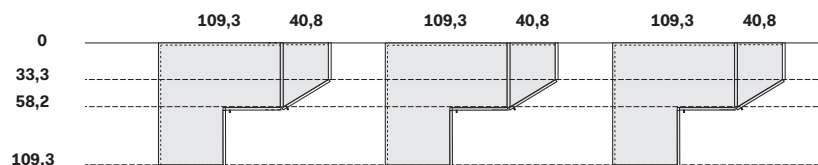

PROFONDITÀ SCOCCA / CARCASS DEPTH

La profondità totale varia in funzione del tipo di anta utilizzata.

Total depth varies depending on the type of door used.