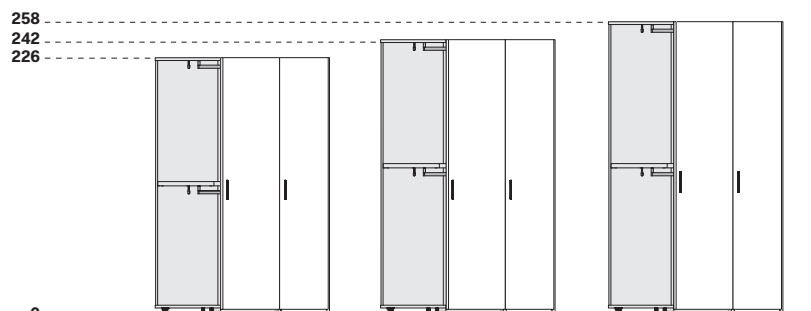

MODULI ANGOLO E TERMINALI TRAPEZIO / CORNER MODULES AND TRAPEZIUM END UNITS

ALTEZZA / HEIGHT

Altezza comprensiva di piedino regolabile.
Height includes adjustable foot.