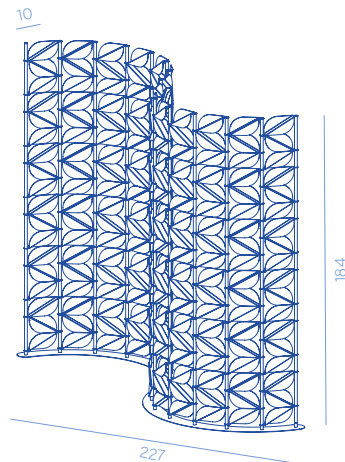

Bosque

DESIGN BY LINA OBREGÓN

Metal screen featuring interwoven leaf-shaped elements, designed to create a play of transparency.
Paravento in metallo con elementi a forma di foglia intrecciati tra loro per creare un gioco di trasparenze.

Bosque
DC750
98 kg

METAL FINISHES

F2 M10 N2 N4 F7

PRODUCT SPECIFICATION

Structure	DeLabré M15
Assembly	Shipped disassembled
Usage	Indoor use
Details	<ul style="list-style-type: none">– Room divider entirely made of metal– Composed of elements arranged in varying orientations

SPECIFICHE PRODOTTO

Struttura	DeLabré M15
Assemblaggio	Spedito smontato
Utilizzo	Uso interno
Details	<ul style="list-style-type: none">– Divisorio interamente realizzato in metallo– Composto da elementi disposti in orientamenti differenti