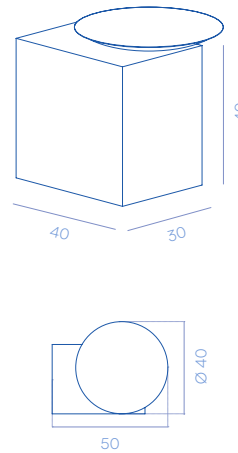

Between Nature 40  
DC683  
48 kg