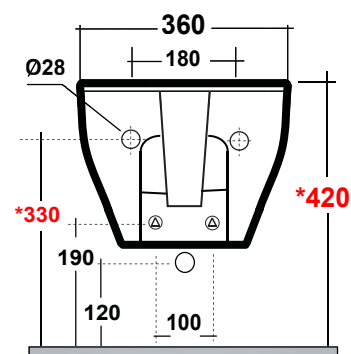

# SYNTHESIS ECO

Art.SYN2201N01

\*Quota d'installazione consigliata  
\*Advised measure for installation

Agg. 01/2020

Bidet sospeso, fissaggi inclusi. Peso 19Kg  
Wall hung Bidet ,fixing kit included. Weight Kg 19

Art.FXVF

Staffa di fissaggio ad "L" per vaso e bidet sospesi .Peso 3 kg  
Fixing brackets for wall hung wc and bidet .Weight 3 Kg

Art.FPVF

Staffa di fissaggio premium per vaso e bidet sospesi .Peso 3 kg  
Special premium support for wc/bidet .Weight 3 Kg