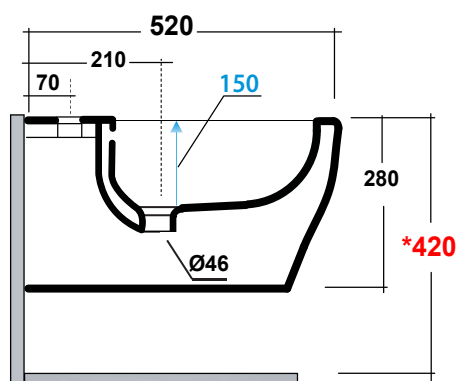

# SYNTHESIS ECO

Art.SYN2201N01

\*Quota d'installazione consigliata  
\*Advised measure for installation

Agg. 01/2020

Bidet sospeso, fissaggi inclusi. Peso 19Kg  
Wall hung Bidet ,fixing kit included. Weight Kg 19