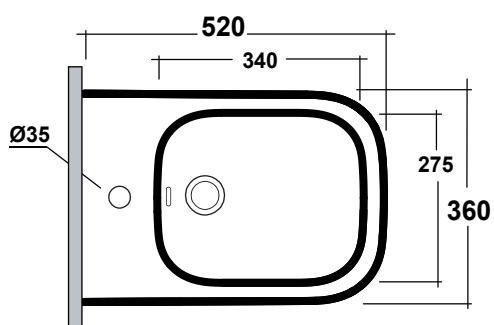

# SYNTHESIS ECO

Art.SYN2201N01

\*Quota d'installazione consigliata  
\*Advised measure for installation

Agg. 01/2020

Bidet sospeso, fissaggi inclusi. Peso 19Kg  
Wall hung Bidet ,fixing kit included. Weight Kg 19

Art.FXVF

Staffa di fissaggio ad "L" per vaso e bidet sospesi .Peso 3 kg  
Fixing brackets for wall hung wc and bidet .Weight 3 Kg

Art.FPVF

Staffa di fissaggio premium per vaso e bidet sospesi .Peso 3 kg  
Special premium support for wc/bidet .Weight 3 Kg