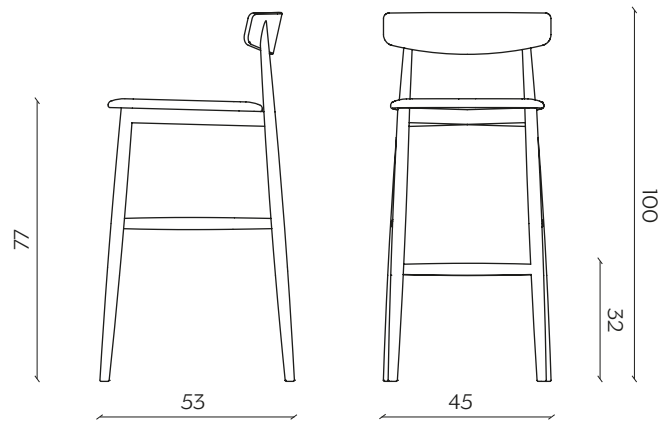

CLARETTA STOOL

by Florian Schmid

Dal carattere parigino e ispirata alla sedia da bistrot tradizionale, Claretta è una sedia snella e accuratamente pettinata. È semplice ma dai dettagli importanti: le gambe, tornite, incontrano con decisione lo schienale che si inclina leggermente verso l'alto per garantire il massimo comfort. Impilabile per cinque, è disponibile anche con braccioli e nella versione sgabello.

Parisian in character and drawing its inspiration from the traditional bistro chair, Claretta appears as a slender, impeccably groomed seat. The design is simple yet sports essential details, such as the assertive way in which the turned legs join the backrest, which tilts out slightly towards the top to guarantee the utmost comfort. Stackable up to a height of five, it is also available with armrests and in a stool version.

DIMENSIONI | DIMENSIONS

lunghezza | width: 45 cm
larghezza | depth: 53 cm
altezza | height: 100 cm
altezza del sedile | seat height: 77 cm

lunghezza | width: 45 cm
larghezza | depth: 53 cm
altezza | height: 90 cm
altezza del sedile | seat height: 67 cm