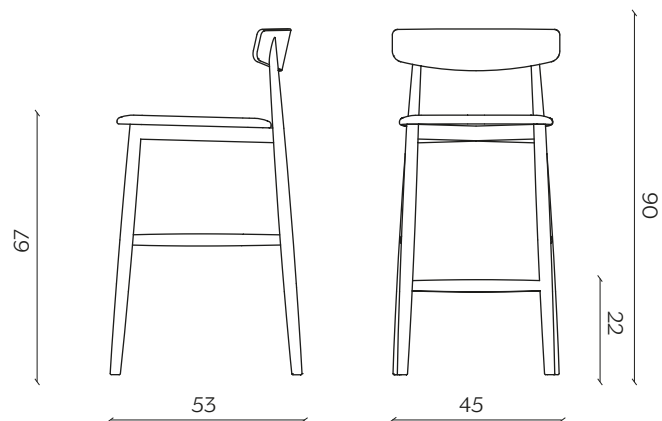

CLARETTA STOOL

by Florian Schmid

Dal carattere parigino e ispirata alla sedia da bistrot tradizionale, Claretta è una sedia snella e accuratamente pettinata. È semplice ma dai dettagli importanti: le gambe, tornite, incontrano con decisione lo schienale che si inclina leggermente verso l'alto per garantire il massimo comfort. Impilabile per cinque, è disponibile anche con braccioli e nella versione sgabello.

Parisian in character and drawing its inspiration from the traditional bistro chair, Claretta appears as a slender, impeccably groomed seat. The design is simple yet sports essential details, such as the assertive way in which the turned legs join the backrest, which tilts out slightly towards the top to guarantee the utmost comfort. Stackable up to a height of five, it is also available with armrests and in a stool version.

DIMENSIONI | DIMENSIONS

lunghezza | width: 45 cm
larghezza | depth: 53 cm
altezza | height: 100 cm
altezza del sedile | seat height: 77 cm

lunghezza | width: 45 cm
larghezza | depth: 53 cm
altezza | height: 90 cm
altezza del sedile | seat height: 67 cm