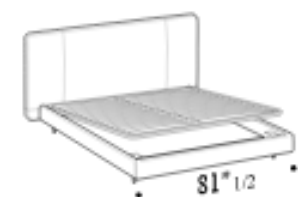

Double size bed with EASY mech. 180x200 slatted base

Высота: 111cm
Ширина: 217cm
Вес: 175kg
Глубина: 219cm
Ткань: 5,2mt+3,5mt
Объем: 1,07 m³

Double size bed with EASY mech. 180x200 slatted base

Высота: 111cm
Ширина: 220cm
Вес: 175kg
Глубина: 219cm
Ткань: 5,2mt+3,5mt
Объем: 1,07 m³

KING SIZE bed

Высота: 111cm
Ширина: 230cm
Вес: 123kg
Глубина: 222cm
Ткань: 5,6mt+3,5mt
Объем: 0,98m³

KING SIZE bed

Высота: 118cm
Ширина: 230cm
Вес: 109kg
Глубина: 222cm
Ткань: 5,9mt+2,8mt
Объем: 0,9m³

KING SIZE bed

Высота: 111cm
Ширина: 233cm
Вес: 123kg
Глубина: 222cm
Ткань: 5,6mt+3,5mt
Объем: 0,98m³

KING SIZE bed

Высота: 118cm
Ширина: 233cm
Вес: 109kg
Глубина: 222cm
Ткань: 5,9mt+2,8mt
Объем: 0,9m³

KING SIZE bed with BOX mech.

Высота: 111cm
Ширина: 230cm
Вес: 181kg
Глубина: 222cm
Ткань: 5,6mt+3,5mt
Объем: 1,13m³

KING SIZE bed with BOX mech.

Высота: 118cm
Ширина: 230cm
Вес: 167kg
Глубина: 222cm
Ткань: 6mt+2,8mt
Объем: 1,11 m³

KING SIZE bed with BOX mech.