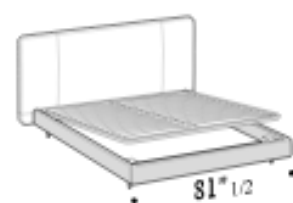

KING SIZE bed with BOX mech.

Высота: 118см
Ширина: 230см
Вес: 167kg
Глубина: 222см
Ткань: 7,4mt+4,1mt
Объем: 1,11 м³