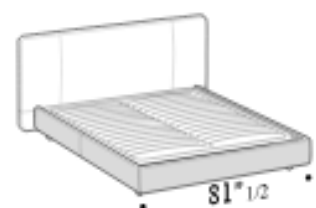

Double size bed with BOX mech. 180x200 slatted base

Высота: 111см
Ширина: 220см
Вес: 173kg
Глубина: 219см
Ткань: 5,2mt
Объем: 1,07 м³

Double size bed with BOX mech. 180x200 slatted base

Высота: 118см
Ширина: 220см
Вес: 104kg
Глубина: 219см
Ткань: 5,5mt
Объем: 0,85 м³

Double size bed with EASY mech. 180x200 slatted base

Высота: 111см
Ширина: 217см
Вес: 176kg
Глубина: 219см
Ткань: 5,2mt
Объем: 1,07 м³

Double size bed with EASY mech. 180x200 slatted base

Высота: 111см
Ширина: 220см
Вес: 176kg
Глубина: 219см
Ткань: 5,2mt
Объем: 1,07 м³