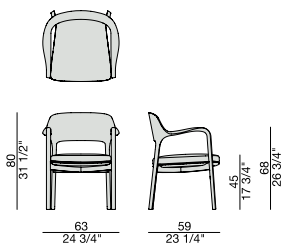

Sedia con braccioli e struttura in massello di noce canaletta. Sedile in massello di noce canaletta con imbottitura in gomma a densità differenziata con supporto interno in multistrato e rivestimento nei tessuti della collezione. Terminale piedino in nylon.

Chair with arms and frame in solid canaletta walnut. Seat in solid canaletta walnut with different density foam padding with internal support in plywood and cover in the fabrics of the collection. Nylon end-feet.

Armlehnstuhl mit Gestell aus massivem Nussbaum canaletta. Sitzfläche in massivem Nussbaum Canaletta. Sitzkissen mit Sperrholzeinlage zur Stabilisierung und Schaumstoffpolsterung in unterschiedlichen Dichten, bezogen mit den Stoffen aus der Kollektion. Stapelbar (3 Stück), Fußgleiter aus Nylon.

Chaise avec accoudoirs et structure en noyer canaletta massif. Assise en noyer canaletta massif avec rembourrage en gomme à densité diversifiée avec support interne en bois contreplaqué et revêtement dans les tissus de la collection.

Silla con brazos y estructura de nogal canaletta macizo. Asiento de nogal canaletta macizo con relleno en goma de densidad diferenciada con soporte interno de contrachapado revestido en las telas de la colección. Con pies de nylon.