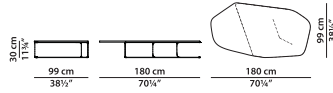

мрамор Calacatta
Oro Lucido
(золотистый

мрамор Travertino
Silver
(шлифованный)

Мрамор Earthland
Brown Opaco
(Матовый)

мрамор Ocean
Storm Lucido
(глянцевый)

max 280x130 cm

Столик.

NEW

L	P	H	
110	88	35	cm
W	D	H	
43	34.25	13.75	inch

Столик.

NEW

L	P	H	
180	99	30	cm
W	D	H	
70.25	38.5	11.75	inch

Столик.

NEW

L	P	H	
48	45	50	cm
W	D	H	
18.75	17.5	19.5	inch

Столик.

NEW

L	P	H	
63	65	40	cm
W	D	H	
24.5	25.25	15.5	inch