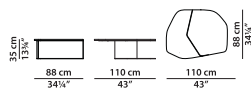

мрамор Calacatta
Oro Lucido
(золотистый

мрамор Travertino
Silver
(шлифованный)

Мрамор Earthland
Brown Opaco
(Матовый)

мрамор Ocean
Storm Lucido
(глянцевый)

max 280x130 cm

Столик.

NEW

L	P	H	
110	88	35	cm
W	D	H	
43	34.25	13.75	inch

Столик.

NEW

L	P	H	
180	99	30	cm
W	D	H	
70.25	38.5	11.75	inch

Столик.

NEW

L	P	H	
48	45	50	cm
W	D	H	
18.75	17.5	19.5	inch

Столик.

NEW

L	P	H	
63	65	40	cm
W	D	H	
24.5	25.25	15.5	inch