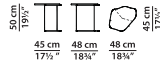

Столик.

NEW

L	P	H	
180	99	30	cm
W	D	H	
70.25	38.5	11.75	inch

Столик.

NEW

L	P	H	
48	45	50	cm
W	D	H	
18.75	17.5	19.5	inch

Столик.

NEW

L	P	H	
63	65	40	cm
W	D	H	
24.5	25.25	15.5	inch