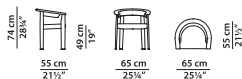

Texture Day Thick
Line

Кресло из кожи.

L	P	H	
65	55	74	cm
W	D	H	
25.25	21.5	28.75	inch

Модель доступна только в исполнении из мягких видов кожи в единственном варианте кожи/цвета.

Стул из кожи с мягкой спинкой.

L	P	H	
66	56	75	cm
W	D	H	
25.75	21.75	29.25	inch

Модель доступна только в исполнении из мягких видов кожи в единственном варианте кожи/цвета.

Кресло из ткани. **NEW**

L	P	H	
65	55	74	cm
W	D	H	
25.25	21.5	28.75	inch