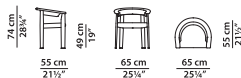

Texture Day Thick
Line

Кресло из кожи.

L	P	H	
65	55	74	cm
W	D	H	
25.25	21.5	28.75	inch

Модель доступна только в исполнении из мягких видов кожи в единственном варианте кожи/цвета.

Стул из кожи с мягкой спинкой.