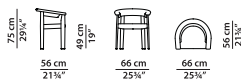

Texture Day Thick
Line

Кресло из кожи.

L	P	H	
65	55	74	cm
W	D	H	
25.25	21.5	28.75	inch

Модель доступна только в исполнении из мягких видов кожи в единственном варианте кожи/цвета.

Стул из кожи с мягкой спинкой.

L	P	H	
66	56	75	cm
W	D	H	
25.75	21.75	29.25	inch

Модель доступна только в исполнении из мягких видов кожи в единственном варианте кожи/цвета.

Кресло из ткани. **NEW**

L	P	H	
65	55	74	cm
W	D	H	
25.25	21.5	28.75	inch