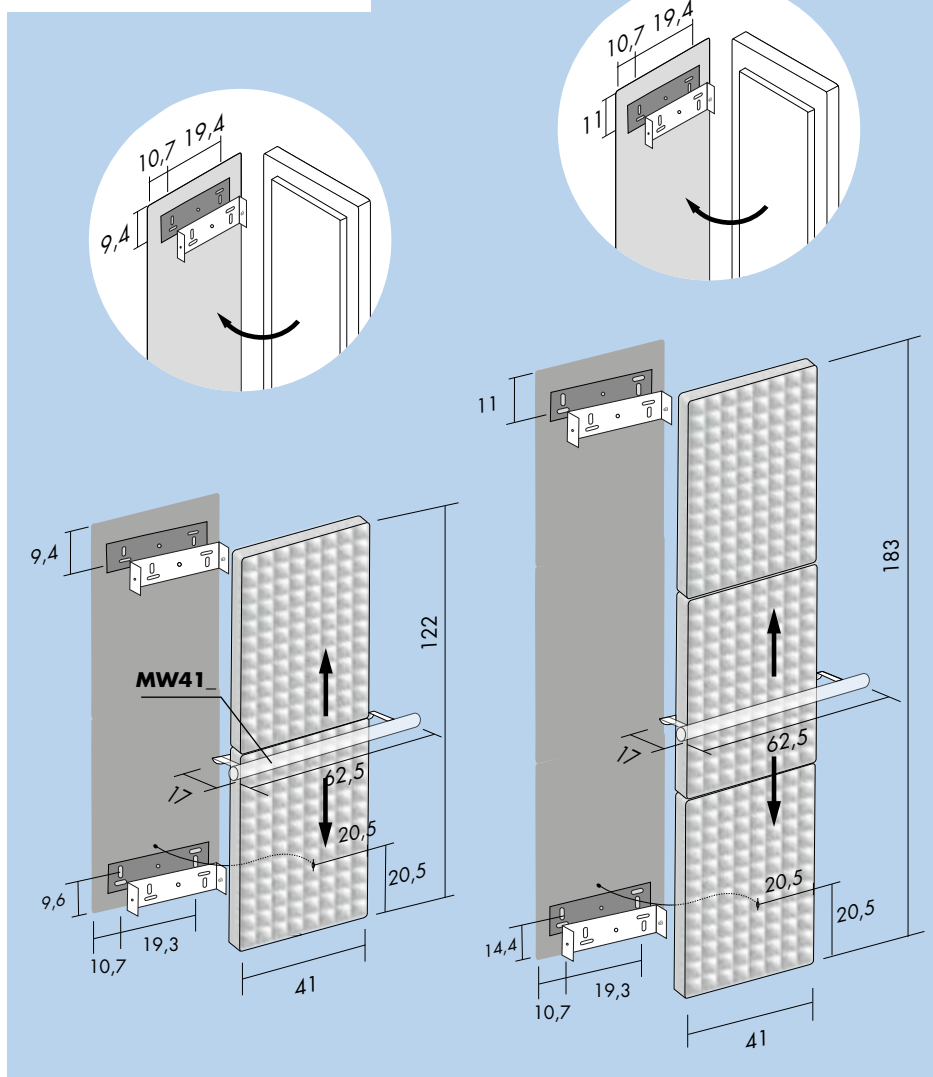

Waffle V

DESIGN PIERO LISSONI

Waffle V

H cm	L cm	art*	watt
122.0	41.0	EC WAFV122041B	500
183.0	41.0	EC WAFV183041B	750

Il modello Waffle nasce da una fusione di alluminio all'interno di uno stampo a conchiglia; una lavorazione che conferisce al prodotto un aspetto naturale e "imperfetto", due caratteristiche primarie del prodotto e fortemente volute dal designer stesso. Eventuali crepe o cavità (mancanza di materiale) sulla superficie del radiatore, derivanti dal processo produttivo, rendono unico ogni pezzo e ne caratterizzano ulteriormente il design. A differenza di altri modelli, Waffle non subisce alcuna lavorazione manuale di smerigliatura o di finitura, in quanto la porosità dell'alluminio è un segno distintivo del progetto stesso. Tutte queste caratteristiche non possono considerarsi assolutamente difetti o vizi di produzione bensì peculiarità produttive del modello scelto.

The model Waffle is born from a fusion of aluminum inside a shell mold; a process that gives the product a natural and "imperfect" appearance, two primary characteristics of the product and strongly desired by the designer himself. Any cracks or cavities (lack of material) on the surface of the radiator, resulting from the production process, make each piece unique and further characterize the design. Unlike other models, Waffle doesn't undergo any manual grinding or finishing processing, as the porosity of the aluminum is a hallmark of the project itself. All these characteristics cannot be considered absolutely defects or production defects but rather production peculiarities of the chosen model.