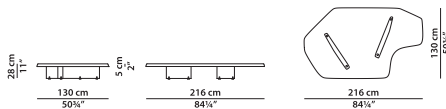

Столик.

L	P	H	
149	149	28	cm
W	D	H	
58	58	11	inch

Модель доступна в исполнении из покрытого лаком МДФ с глянцевым блеском (интенсивностью 100 единиц) или из массива натурального тополиного капа.

Столик.

L	P	H	
216	130	28	cm
W	D	H	
84.25	50.75	11	inch

Модель доступна в исполнении из покрытого лаком МДФ с глянцевым блеском (интенсивностью 100 единиц) или из массива натурального тополиного капа.

Столик.

L	P	H	
50	53	35	cm
W	D	H	
19.5	20.75	13.75	inch

Модель доступна только в исполнении из покрытого лаком МДФ с глянцевым блеском (интенсивностью 100 единиц).

Столик.

L	P	H	
54	55	35	cm
W	D	H	
21	21.5	13.75	inch

Модель доступна только в исполнении из покрытого лаком МДФ с глянцевым блеском (интенсивностью 100 единиц).

Столик.

L	P	H	
86	117	28	cm
W	D	H	
33.5	45.75	11	inch