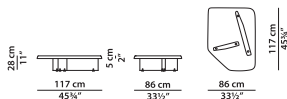

Столик.

L	P	H	
149	149	28	cm
W	D	H	
58	58	11	inch

Модель доступна в исполнении из покрытого лаком МДФ с глянцевым блеском (интенсивностью 100 единиц) или из массива натурального тополиного капа.

Столик.

L	P	H	
216	130	28	cm
W	D	H	
84.25	50.75	11	inch

Модель доступна в исполнении из покрытого лаком МДФ с глянцевым блеском (интенсивностью 100 единиц) или из массива натурального тополиного капа.

Столик.

L	P	H	
50	53	35	cm
W	D	H	
19.5	20.75	13.75	inch

Модель доступна только в исполнении из покрытого лаком МДФ с глянцевым блеском (интенсивностью 100 единиц).

Столик.

L	P	H	
54	55	35	cm
W	D	H	
21	21.5	13.75	inch

Модель доступна только в исполнении из покрытого лаком МДФ с глянцевым блеском (интенсивностью 100 единиц).

Столик.

L	P	H	
86	117	28	cm
W	D	H	
33.5	45.75	11	inch