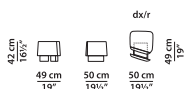

Прикроватная тумбочка с открывающейся дверцей (правая). **NEW**

L	P	H	
50	49	42	cm
W	D	H	
19.5	19	16.5	inch

Каркас из покрытого лаком МДФ с глянцевым блеском (интенсивностью 100 единиц).
Внутренняя часть ящика из ясеня, окрашенного в темный антрацитово-серый цвет, С
прямоугольным кожаным настольным ковриком в комплекте.
Съёмная внутренняя полка, обтянутая кожей.
Сочетание внутренней кожи и лакировки корпуса не подлежит изменению.

Прикроватная тумбочка с открывающейся дверцей (левая). **NEW**

L	P	H	
50	49	42	cm
W	D	H	
19.5	19	16.5	inch