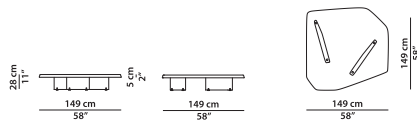

Лакированный
Моховой

лаковое покрытие
цвета гипса

лаковое покрытие
цвета асфальта

Столик.

L	P	H	
121	117	28	cm
W	D	H	
47.25	45.75	11	inch

Модель доступна в исполнении из покрытого лаком МДФ с глянцевым блеском (интенсивностью 100 единиц) или из массива натурального тополиного капа.

Столик.

L	P	H	
149	149	28	cm
W	D	H	
58	58	11	inch

Модель доступна в исполнении из покрытого лаком МДФ с глянцевым блеском (интенсивностью 100 единиц) или из массива натурального тополиного капа.

Столик.

L	P	H	
216	130	28	cm
W	D	H	
84.25	50.75	11	inch

Столик.

L	P	H	
54	55	35	cm
W	D	H	
21	21.5	13.75	inch

Модель доступна только в исполнении из покрытого лаком МДФ с глянцевым блеском (интенсивностью 100 единиц).

Столик.

L	P	H	
86	117	28	cm
W	D	H	
33.5	45.75	11	inch