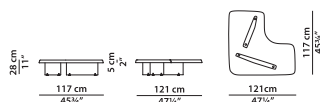

Лакированный
Моховой

лаковое покрытие
цвета гипса

лаковое покрытие
цвета асфальта

Столик.

L	P	H	
121	117	28	cm
W	D	H	
47.25	45.75	11	inch

Модель доступна в исполнении из покрытого лаком МДФ с глянцевым блеском (интенсивностью 100 единиц) или из массива натурального тополиного капа.

Столик.

L	P	H	
149	149	28	cm
W	D	H	
58	58	11	inch

Модель доступна в исполнении из покрытого лаком МДФ с глянцевым блеском (интенсивностью 100 единиц) или из массива натурального тополиного капа.

Столик.

L	P	H	
216	130	28	cm
W	D	H	
84.25	50.75	11	inch

Модель доступна в исполнении из покрытого лаком МДФ с глянцевым блеском (интенсивностью 100 единиц) или из массива натурального тополиного капа.

Столик.

L	P	H	
50	53	35	cm
W	D	H	
19.5	20.75	13.75	inch

Модель доступна только в исполнении из покрытого лаком МДФ с глянцевым блеском (интенсивностью 100 единиц).

Столик.

L	P	H	
54	55	35	cm
W	D	H	
21	21.5	13.75	inch

Модель доступна только в исполнении из покрытого лаком МДФ с глянцевым блеском (интенсивностью 100 единиц).

Столик.

L	P	H	
86	117	28	cm
W	D	H	
33.5	45.75	11	inch