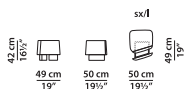

Каркас из покрытого лаком МДФ с глянцевым блеском (интенсивностью 100 единиц).
Внутренняя часть ящика из ясеня, окрашенного в тёмный антрацитово-серый цвет, с
кожаным настольным ковриком в комплекте.
Съёмная внутренняя полка, обтянутая кожей.
Сочетание внутренней кожи и лакировки корпуса не подлежит изменению.