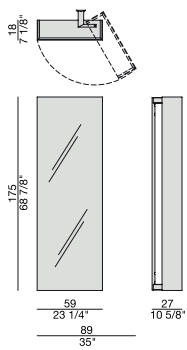

Portabiti in noce canaletta con specchio frontale. Apertura a sinistra o a destra da decidere al momento del montaggio.

Clothes-stand in canaletta walnut with front mirror. Opening on the left or on the right to be decided when assembling.

Keiderständer aus Nussbaum Canaletta mit Frontspiegel. Die Öffnung auf der linken oder auf der rechten Seite, können während des Zusammenbaus entscheiden werden.

Porte habits en noyer canaletta avec miroir sur la façade. Ouverture à gauche ou à droite à décider au moment du montage.

Perchero en nogal canaletta con espejo frontal. La abertura a la derecha o a la izquierda se puede elegir durante el montaje.

Essenze | Wood

Noce canaletta
Canaletta walnut

Noce canaletta
tinto moka
Canaletta walnut
moka stained