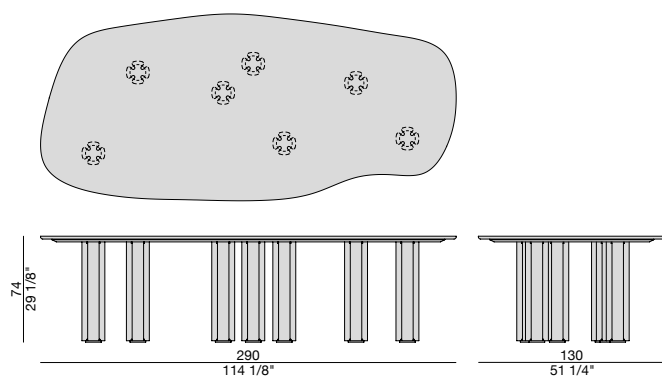

BERRY 3

Design C. Ballabio

TAVOLO | TABLE

2022

Tavolo da pranzo con piano in marmo dalla forma organica e cinque gambe rientranti in massello di noce canaletta o frassino con piedini in metallo finitura nero opaco.

Dining table with organic shaped marble top and five recessed legs in solid canaletta walnut or ash with matt black metal feet.

Esstisch mit organisch geformter Marmorplatte und fünf Beinen aus massivem Nussbaum Canaletta oder Esche mit mattschwarzen Metallfüßen.

Table à manger avec plateau en marbre en forme organique et cinq jambes relevantes en noyer canaletta ou frêne massif avec pieds en métal finition noir mat.

Mesa de comedor con tapa de mármol de forma orgánica y cinco patas encajadas de nogal canletta o fresno macizo con pies en metal acabado negro mate.