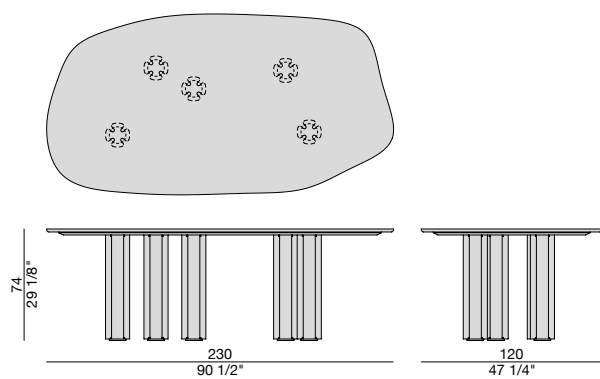

BERRY 2

Design C. Ballabio

TAVOLO | TABLE

2022

Tavolo da pranzo con piano in marmo dalla forma organica e cinque gambe rientranti in massello di noce canaletta o frassino con piedini in metallo finitura nero opaco.

Dining table with organic shaped marble top and five recessed legs in solid canaletta walnut or ash with matt black metal feet.

Esstisch mit organisch geformter Marmorplatte und fünf Beinen aus massivem Nussbaum Canaletta oder Esche mit mattschwarzen Metallfüßen.

Table à manger avec plateau en marbre en forme organique et cinq jambes relevantes en noyer canaletta ou frêne massif avec pieds en métal finition noir mat.

Mesa de comedor con tapa de mármol de forma orgánica y cinco patas encajadas de nogal canletta o fresno macizo con pies en metal acabado negro mate.