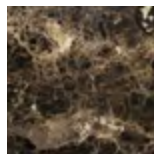

## Laccato opaco poro aperto | Matt Lacquered open pore

Bianco  
White  
(RAL 9016)

Avorio  
Ivory  
(RAL 1013)

Argilla  
Argilla  
(RAL 7006)

Cioccolato  
Chocolate  
(RAL 8019)

Nero  
Black  
(RAL 9005)

Iron  
Iron  
(RAL 7011)

## Marmo | Marble

Bianco Calacatta oro  
white Calacatta gold

Dover white  
Dover white

Roma Imperiale  
Imperial Rome

Verde Lapponia  
Lapponia green

Grigio Carnico  
grey Carnico

Marrone Emperador  
dark  
Emperador Dark  
brown

Nero Sahara noir  
Black Sahara noir