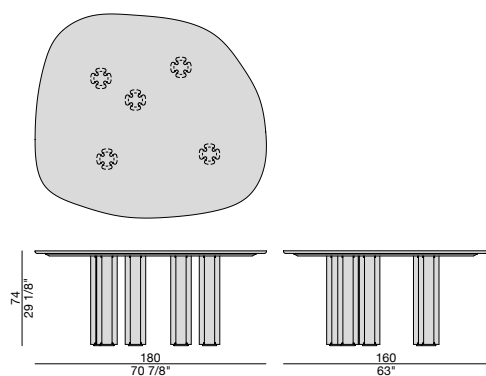

BERRY 1

Design C. Ballabio

TAVOLO | TABLE

2022

Tavolo da pranzo con piano in marmo dalla forma organica e cinque gambe rientranti in massello di noce canaletta o frassino con piedini in metallo finitura nero opaco.

Dining table with organic shaped marble top and five recessed legs in solid canaletta walnut or ash with matt black metal feet.

Esstisch mit organisch geformter Marmorplatte und fünf Beinen aus massivem Nussbaum Canaletta oder Esche mit mattschwarzen Metallfüßen.

Table à manger avec plateau en marbre en forme organique et cinq jambes relevantes en noyer canaletta ou frêne massif avec pieds en métal finition noir mat.

Mesa de comedor con tapa de mármol de forma orgánica y cinco patas encajadas de nogal canletta o fresno macizo con pies en metal acabado negro mate.