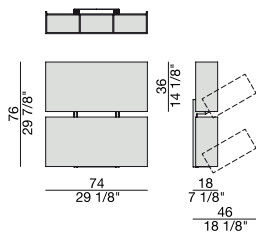

PIT STOP

Design T. Colzani

SCARPIERA | SHOE RACK

2012

Scarpiera fissata a parete in noce canaletta. Il frontale è disponibile anche rivestito in cuoietto oppure in specchio.

Wall mounted shoe-rack in canaletta walnut. The fronts are also available covered by cuoietto or mirror.

Wand Schuhregal aus Nussbaum Canaletta. Die Vorderfronten sind mit Cuoietto oder Spiegelglas bedeckt.

Étagères à chaussures au mur en noyer canaletta. Les façades sont aussi disponible revêtues en cuoietto ou en miroir.

Zapatero de pared en nogal canaletta. Los frentes están disponibles también revestidos de cuoietto o de espejo.