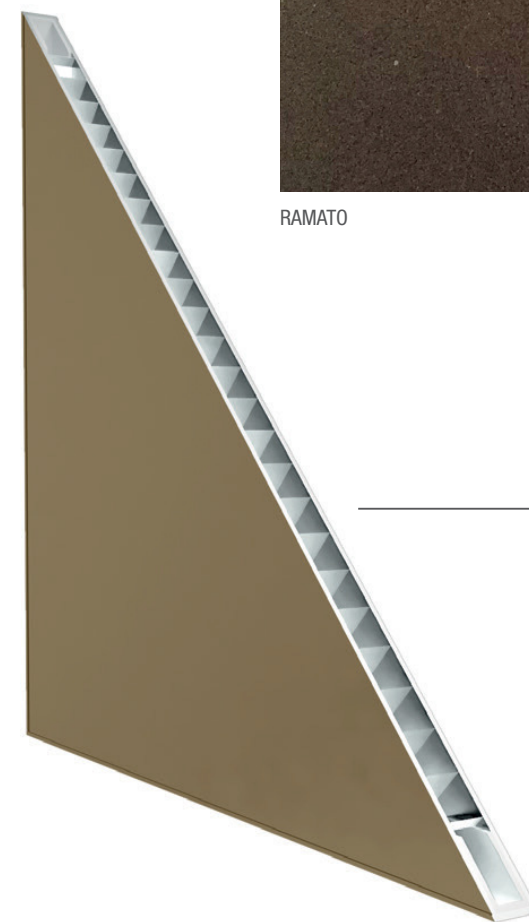

# ANTA IRIS

## EBANO

IRIS EBONY DOOR

ANTA SPESSORE 25 mm  
*25 mm thick door*

25 mm

## EBANO

EBONY EOS DOOR

ANTA SPESSORE 25 mm  
*25 mm thick door*

25 mm

# FINITURE

FINISHES

FINITURE ANTA LIGHT  
*Finishes for Light door*

CHAMPAGNE

BRONZATO

ANTRACITE

RAMATO

sezione anta / door section