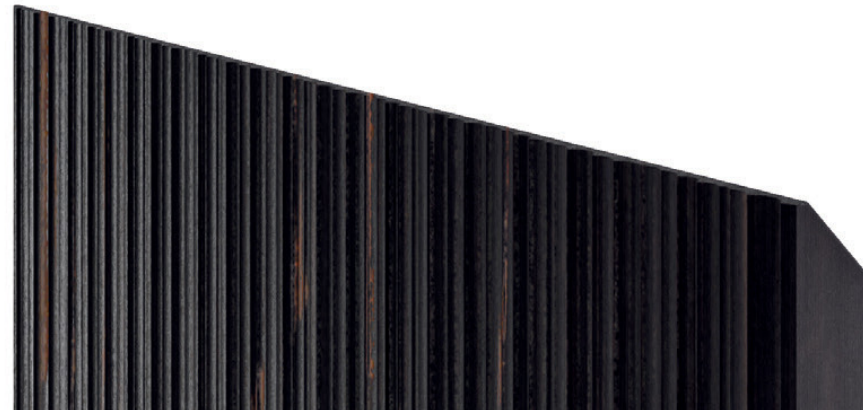

# ANTA IRIS

## EBANO

IRIS EBONY DOOR

ANTA SPESSORE 25 mm  
*25 mm thick door*

25 mm