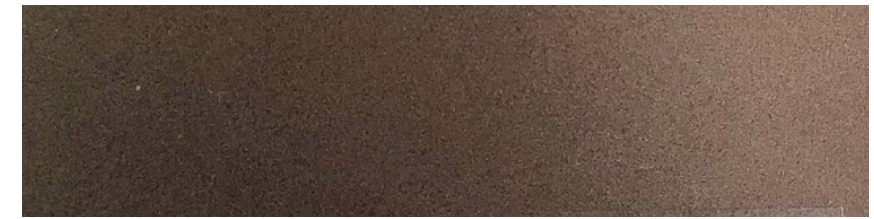

# FINITURE

FINISHES

FINITURE ANTA LIGHT  
*Finishes for Light door*

CHAMPAGNE

BRONZATO

ANTRACITE

RAMATO

sezione anta / door section