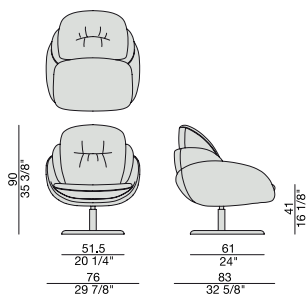

Swiveling armchair with base in solid canaletta walnut and cover in the fabrics of the collection. Removable cover for the seat and back cushions. It is possible to combine different fabrics for the frame and for the seat and back cushions. The chair returns automatically to its first position when not used.

Drehebar Armlehnstuhl mit Gestell aus massivem Nussbaum Canaletta und Bezug in den Stoffen der Kollektion. Abnehmbarem Bezug für Sitz und Rück-Kissen. Stoffkombination zwischen Gestell, Sitz und Rück-Kissen möglich. In der Ruhestellung dreht der Armlehnstuhl automatisch in der erste Position zurück.

Petite fauteuil pivotante avec base en noyer canaletta massif et revêtement dans les tissus de la collection. Tissu déhoussable du coussin de l'assise et du dossier. Possibilité de combiner différents tissus pour la structure et pour les coussins de l'assise et du dossier. La petite fauteuil revient automatiquement à sa première position lorsqu'elle n'est pas utilisée.

Butaca giratoria con retorno automático con base de nogal canaletta macizo y revestimiento en las telas de la colección. Cojines de asiento y respaldo desenfundables. Es posible combinar diferentes telas entre estructura y cojines de asiento y respaldo.