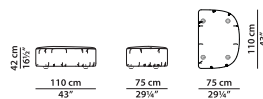

TP01 - Пуф из ткани. **NEW**

L	P	H	
75	110	42	cm
W	D	H	
29.25	43	16.5	inch