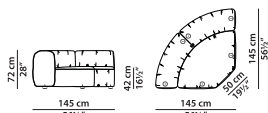

AR01 - Центральный **NEW** элемент из кожи.

L	P	H	
91	113	72	cm
W	D	H	
35.5	44	28	inch

Модель доступна только в исполнении из мягких видов кожи в единственном варианте кожи/цвета.

AR02 - Центральный **NEW** элемент из кожи.

L	P	H	
145	145	72	cm
W	D	H	
56.5	56.5	28	inch

Модель доступна только в исполнении из мягких видов кожи в единственном варианте кожи/цвета.

AR03 - Центральный **NEW**  
 элемент, левая  
 сторона из кожи.