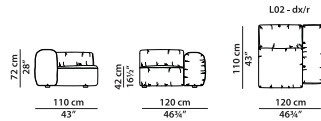

L02 - Элемент с **NEW**
правосторонним
подлокотником из ткани.

L	P	H	
120	110	72	cm
W	D	H	
46.75	43	28	inch