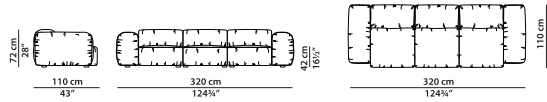

D02 - Диван из ткани. **NEW**

L	P	H	
320	110	72	cm
W	D	H	
124.75	43	28	inch