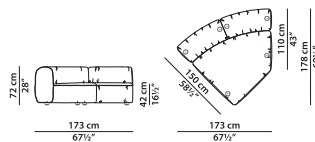

L	P	H	
91	113	72	cm
W	D	H	
35.5	44	28	inch

AR02 - Центральный элемент из ткани. **NEW**

L	P	H	
145	145	72	cm
W	D	H	
56.5	56.5	28	inch

AR03 - Центральный элемент, левая сторона из ткани. **NEW**

L	P	H	
173	178	72	cm
W	D	H	
67.5	69.5	28	inch

AR04 - Центральный **NEW**  
элемент из ткани.

L	P	H	
173	178	72	cm
W	D	H	
67.5	69.5	28	inch

C01 - Центральный **NEW**  
элемент из ткани.

L	P	H	
80	110	72	cm
W	D	H	
31.25	43	28	inch

CP01 - Центральный **NEW**  
элемент без спинки из  
ткани.