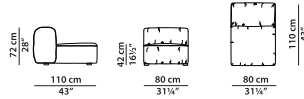

L	P	H	
91	113	72	cm
W	D	H	
35.5	44	28	inch

AR02 - Центральный элемент из ткани. **NEW**

L	P	H	
145	145	72	cm
W	D	H	
56.5	56.5	28	inch

AR03 - Центральный элемент, левая сторона из ткани. **NEW**

L	P	H	
173	178	72	cm
W	D	H	
67.5	69.5	28	inch

AR04 - Центральный **NEW**  
элемент из ткани.

L	P	H	
173	178	72	cm
W	D	H	
67.5	69.5	28	inch

C01 - Центральный **NEW**  
элемент из ткани.

L	P	H	
80	110	72	cm
W	D	H	
31.25	43	28	inch

CP01 - Центральный **NEW**  
элемент без спинки из  
ткани.