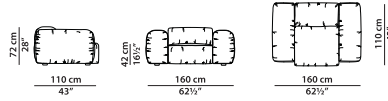

PT01 - Кресло из ткани. **NEW**

L	P	H	
160	110	72	cm
W	D	H	
62.5	43	28	inch