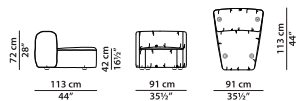

D02 - Диван из ткани. **NEW**

L	P	H	
320	110	72	cm
W	D	H	
124.75	43	28	inch

Каркас дивана разделен на три части.

A01 - Угловой элемент из ткани. **NEW**

L	P	H	
120	120	72	cm
W	D	H	
46.75	46.75	28	inch

AR01 - Центральный элемент из ткани. **NEW**

L	P	H	
91	113	72	cm
W	D	H	
35.5	44	28	inch

AR02 - Центральный элемент из ткани. **NEW**

L	P	H	
145	145	72	cm
W	D	H	
56.5	56.5	28	inch

AR03 - Центральный элемент, левая сторона из ткани. **NEW**

L	P	H	
173	178	72	cm
W	D	H	
67.5	69.5	28	inch