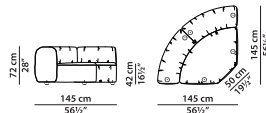

D02 - Диван из ткани. **NEW**

L	P	H	
320	110	72	cm
W	D	H	
124.75	43	28	inch

Каркас дивана разделен на три части.

A01 - Угловой элемент из ткани. **NEW**

L	P	H	
120	120	72	cm
W	D	H	
46.75	46.75	28	inch

AR01 - Центральный элемент из ткани. **NEW**

L	P	H	
91	113	72	cm
W	D	H	
35.5	44	28	inch

AR02 - Центральный элемент из ткани. **NEW**

L	P	H	
145	145	72	cm
W	D	H	
56.5	56.5	28	inch

AR03 - Центральный элемент, левая сторона из ткани. **NEW**

L	P	H	
173	178	72	cm
W	D	H	
67.5	69.5	28	inch