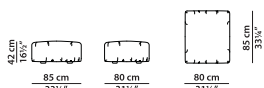

C01 - Центральный элемент из кожи.

L	P	H	
80	110	72	cm
W	D	H	
31.25	43	28	inch

Модель доступна только в исполнении из мягких видов кожи в единственном варианте кожи/цвета.

CP01 - Центральный элемент без спинки из кожи.

L	P	H	
80	85	42	cm
W	D	H	
31.25	33.25	16.5	inch

Модель доступна только в исполнении из мягких видов кожи в единственном варианте кожи/цвета.

CP02 - Центральный элемент без спинки из кожи.

L	P	H	
80	110	42	cm
W	D	H	
31.25	43	16.5	inch