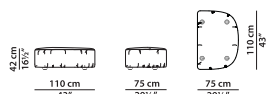

Модель доступна только в исполнении из мягких видов кожи в единственном варианте кожи/цвета.

TP02 - пуф из кожи. **NEW**

L	P	H	
83	150	42	cm
W	D	H	
32.25	58.5	16.5	inch