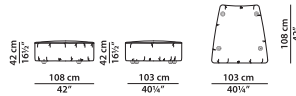

CP03 - Центральный **NEW**
элемент без спинки из
ткани.

L	P	H	
103	108	42	cm
W	D	H	
40.25	42	16.5	inch