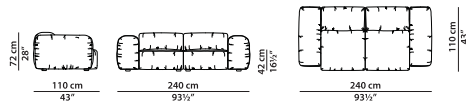

Polish Deep

Extra Black

Nabuck Charcoal

Texture Day Wave

Texture Day  
Chevron

Texture Day Thick  
Line

D01 - Диван из кожи.

L	P	H	
240	110	72	cm
W	D	H	
93.5	43	28	inch