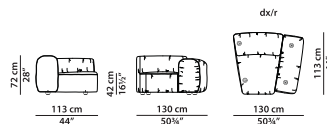

L04 - Элемент с **NEW**
правосторонним
подлокотником из ткани.

L	P	H	
130	113	72	cm
W	D	H	
50.75	44	28	inch