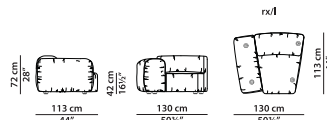

L03 - Элемент с **NEW**
левосторонним
подлокотником из ткани.

L	P	H	
130	113	72	cm
W	D	H	
50.75	44	28	inch