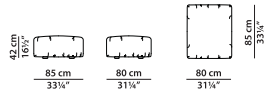

CP01 - Центральный **NEW**
элемент без спинки из
ткани.

L	P	H	
80	85	42	cm
W	D	H	
31.25	33.25	16.5	inch