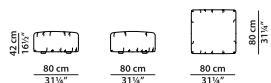

L	P	H	
80	80	42	cm
W	D	H	
31.25	31.25	16.5	inch

Модель доступна только в исполнении из мягких видов кожи в единственном варианте кожи/цвета.

PT01 - Кресло из кожи.

L	P	H	
160	110	72	cm
W	D	H	
62.5	43	28	inch