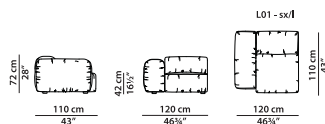

Модель доступна только в исполнении из мягких видов кожи в единственном варианте кожи/цвета.

L01 - Элемент с левосторонним подлокотником из кожи.

L	P	H	
120	110	72	cm
W	D	H	
46.75	43	28	inch