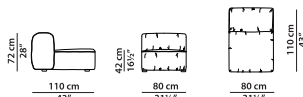

Модель доступна только в исполнении из мягких видов кожи в единственном варианте кожи/цвета.

A01 - Угловой элемент из кожи.

L	P	H	
120	120	72	cm
W	D	H	
46.75	46.75	28	inch

Модель доступна только в исполнении из мягких видов кожи в единственном варианте кожи/цвета.

C01 - Центральный элемент из кожи.

L	P	H	
80	110	72	cm
W	D	H	
31.25	43	28	inch

Модель доступна только в исполнении из мягких видов кожи в единственном варианте кожи/цвета.

CP01 - Центральный элемент без спинки из кожи.