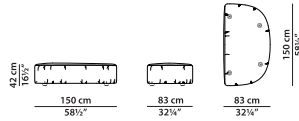

L	P	H	
130	113	72	cm
W	D	H	
50.75	44	28	inch

TP01 - Пуф из ткани. **NEW**

L	P	H	
75	110	42	cm
W	D	H	
29.25	43	16.5	inch

TP02 - Пуф из ткани. **NEW**

L	P	H	
83	150	42	cm
W	D	H	
32.25	58.5	16.5	inch

PT01 - Кресло из ткани. **NEW**