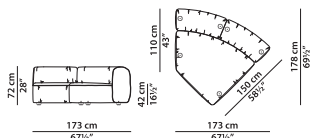

AR01 - Центральный **NEW** элемент из кожи.

L	P	H	
91	113	72	cm
W	D	H	
35.5	44	28	inch

Модель доступна только в исполнении из мягких видов кожи в единственном варианте кожи/цвета.

AR02 - Центральный **NEW** элемент из кожи.

L	P	H	
145	145	72	cm
W	D	H	
56.5	56.5	28	inch

Модель доступна только в исполнении из мягких видов кожи в единственном варианте кожи/цвета.

AR03 - Центральный **NEW**  
 элемент, левая  
 сторона из кожи.

L	P	H	
173	178	72	cm
W	D	H	
67.5	69.5	28	inch

Модель доступна только в исполнении из мягких видов кожи в единственном варианте кожи/цвета.

AR04 - Центральный **NEW**  
 элемент из кожи.

L	P	H	
173	178	72	cm
W	D	H	
67.5	69.5	28	inch