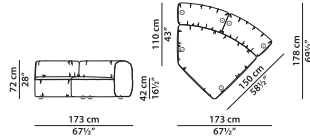

L	P	H	
91	113	72	cm
W	D	H	
35.5	44	28	inch

AR02 - Центральный элемент из ткани. **NEW**

L	P	H	
145	145	72	cm
W	D	H	
56.5	56.5	28	inch

AR03 - Центральный элемент, левая сторона из ткани. **NEW**

L	P	H	
173	178	72	cm
W	D	H	
67.5	69.5	28	inch

AR04 - Центральный **NEW**  
элемент из ткани.

L	P	H	
173	178	72	cm
W	D	H	
67.5	69.5	28	inch

C01 - Центральный **NEW**  
элемент из ткани.

L	P	H	
80	110	72	cm
W	D	H	
31.25	43	28	inch

CP01 - Центральный **NEW**  
элемент без спинки из  
ткани.