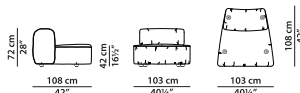

Модель доступна только в исполнении из мягких видов кожи в единственном варианте кожи/цвета.

AR01 - Центральный **NEW** элемент из кожи.

L	P	H	
91	113	72	cm
W	D	H	
35.5	44	28	inch