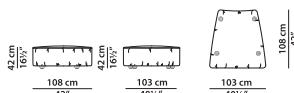

Модель доступна только в исполнении из мягких видов кожи в единственном варианте кожи/цвета.

L03 - Элемент с **NEW**
левосторонним
подлокотником из кожи.

L	P	H	
130	113	72	cm
W	D	H	
50.75	44	28	inch