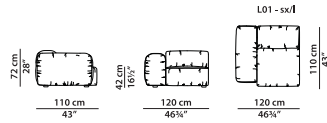

L01 - Элемент с **NEW**
левосторонним
подлокотником из ткани.

L	P	H	
120	110	72	cm
W	D	H	
46.75	43	28	inch