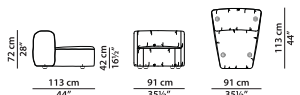

Модель доступна только в исполнении из мягких видов кожи в единственном варианте кожи/цвета.

AR02 - Центральный **NEW** элемент из кожи.

L	P	H	
145	145	72	cm
W	D	H	
56.5	56.5	28	inch