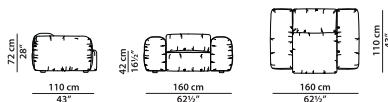

L02 - Элемент с правосторонним подлокотником из кожи.

L	P	H	
120	110	72	cm
W	D	H	
46.75	43	28	inch

Модель доступна только в исполнении из мягких видов кожи в единственном варианте кожи/цвета.

P01 - пуф из кожи.

L	P	H	
80	80	42	cm
W	D	H	
31.25	31.25	16.5	inch

Модель доступна только в исполнении из мягких видов кожи в единственном варианте кожи/цвета.

PT01 - Кресло из кожи.

L	P	H	
160	110	72	cm
W	D	H	
62.5	43	28	inch