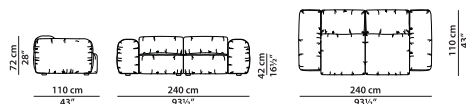

Каркас дивана разделен на две части.