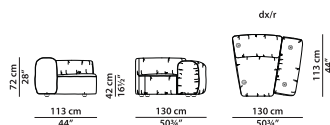

L04 - Элемент с **NEW**
правосторонним
подлокотником из кожи.

L	P	H	
130	113	72	cm
W	D	H	
50.75	44	28	inch

Модель доступна только в исполнении из мягких видов кожи в единственном варианте кожи/цвета.

TP01 - пуф из кожи. **NEW**

L	P	H	
75	110	42	cm
W	D	H	
29.25	43	16.5	inch