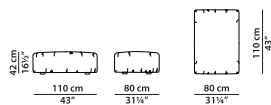

C01 - Центральный элемент из кожи.

L	P	H	
80	110	72	cm
W	D	H	
31.25	43	28	inch

Модель доступна только в исполнении из мягких видов кожи в единственном варианте кожи/цвета.

CP01 - Центральный элемент без спинки из кожи.

L	P	H	
80	85	42	cm
W	D	H	
31.25	33.25	16.5	inch

Модель доступна только в исполнении из мягких видов кожи в единственном варианте кожи/цвета.

CP02 - Центральный элемент без спинки из кожи.

L	P	H	
80	110	42	cm
W	D	H	
31.25	43	16.5	inch