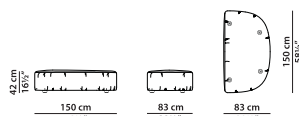

TP01 - пуф из кожи. **NEW**

L	P	H	
75	110	42	cm
W	D	H	
29.25	43	16.5	inch

Модель доступна только в исполнении из мягких видов кожи в единственном варианте кожи/цвета.

TP02 - пуф из кожи. **NEW**

L	P	H	
83	150	42	cm
W	D	H	
32.25	58.5	16.5	inch