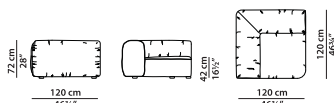

Каркас дивана разделен на три части.

Модель доступна только в исполнении из мягких видов кожи в единственном варианте кожи/цвета.

A01 - Угловой элемент из кожи.

L	P	H	
120	120	72	cm
W	D	H	
46.75	46.75	28	inch