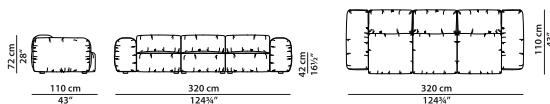

Каркас дивана разделен на две части.

Модель доступна только в исполнении из мягких видов кожи в единственном варианте кожи/цвета.

D02 - Диван.

L	P	H	
320	110	72	cm
W	D	H	
124.75	43	28	inch

Каркас дивана разделен на три части.

Модель доступна только в исполнении из мягких видов кожи в единственном варианте кожи/цвета.

A01 - Угловой элемент из кожи.

L	P	H	
120	120	72	cm
W	D	H	
46.75	46.75	28	inch