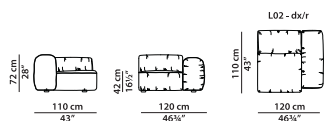

Модель доступна только в исполнении из мягких видов кожи в единственном варианте кожи/цвета.

L02 - Элемент с правосторонним подлокотником из кожи.

L	P	H	
120	110	72	cm
W	D	H	
46.75	43	28	inch