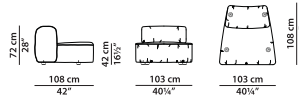

AR01a - Центральный элемент из ткани. **NEW**

L	P	H	
103	108	72	cm
W	D	H	
40.25	42	28	inch

Пуф из ткани. **NEW**

L	P	H	
80	80	42	cm
W	D	H	
31.25	31.25	16.5	inch