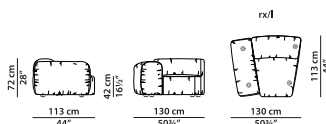

Модель доступна только в исполнении из мягких видов кожи в единственном варианте кожи/цвета.