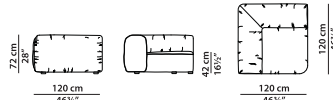

D02 - Диван из ткани. **NEW**

L	P	H	
320	110	72	cm
W	D	H	
124.75	43	28	inch

Каркас дивана разделен на три части.

A01 - Угловой элемент из ткани. **NEW**

L	P	H	
120	120	72	cm
W	D	H	
46.75	46.75	28	inch

AR01 - Центральный элемент из ткани. **NEW**