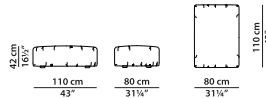

CP02 - Центральный **NEW**
элемент без спинки из
ткани.

L	P	H	
80	110	42	cm
W	D	H	
31.25	43	16.5	inch