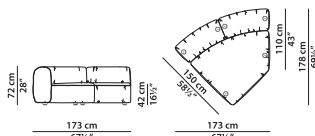

AR03 - Центральный **NEW**
элемент, левая
сторона из кожи.

L	P	H	
173	178	72	cm
W	D	H	
67.5	69.5	28	inch

Модель доступна только в исполнении из мягких видов кожи в единственном варианте кожи/цвета.

AR04 - Центральный **NEW**
элемент из кожи.

L	P	H	
173	178	72	cm
W	D	H	
67.5	69.5	28	inch