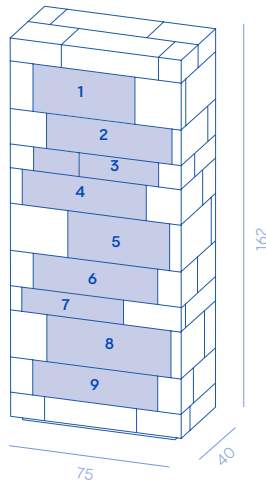

Celato - Iridium Edition

DESIGN BY R&D DE CASTELLI

High chest of drawers clad in metal on all sides with invisible drawers with push-pull opening.

Cassettiera settimanale rivestita in metallo su tutti i lati con cassetti invisibili con apertura push-pull.

Celato 160
DC343-5002-E10

Internal drawers measures
Misure interne cassetti

DRAWER CASSETTO	DIMENSIONS DIMENSIONI
1	W.40,6 D.30 H.15,5 cm
2	W.50,6 D.30 H.10,5 cm
3*	W.50,6 D.30 H.5,5 cm
4	W.50,6 D.30 H.10,5 cm
5	W. 40,6 D. 30 H.15,5cm
6	W.50,6 D.30 H.10,5 cm
7	W.40,6 D.30 H.5,5 cm
8	W.50,6 D.30 H.15,5 cm
9	W.50,6 D.30 H.10,5 cm

*Two covering elements identify a single drawer (3).

*Due elementi di rivestimenti individuano un cassetto unico (3).

METAL FINISHES

E10

PRODUCT SPECIFICATION

Structure	Lacquered RAL 5002 wood
Assembly	Shipped assembled
Packaging	Wooden crate included TYPE A
Details	<ul style="list-style-type: none"> - Clad in metal on all sides - Hidden drawers as per drawings - Push and pull opening with full-extension Movento slides by Blum - Equipped with hidden secretaire by removing the drawer at the bottom