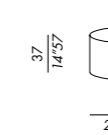

finishes

- see sample box

DE

- Beistelltische
- Holzgestell
- Ausführungen: Eiche Furnier gebeizt Lack matt oder Hochglanz, Harz, Kernleder

Ausführungen

- siehe Musterbox

FR

- tables basses
- structure en bois
- finitions: placage de chêne teinté, laque mate ou brillante, résine, cuir

finitions

- voir boîte d'échantillons

ES

- mesitas
- estructura de madera
- acabados: enchapado en roble teñido lacado mate o brillo, resina revestido, en cuero

acabados

- véase el muestrario

tavolo basso - low table 35

versione in cuoio
saddle leather

tavolo basso - low table 45

versione in cuoio
saddle leather

tavolo basso - low table 60

versione in cuoio
saddle leather