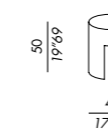

finitions

- voir boîte d'échantillons

ES

- mesitas
- estructura de madera
- acabados: enchapado en roble teñido lacado mate o brillo, resina revestido, en cuero

acabados

- véase el muestrario

tavolo basso - low table 35

versione in cuoio
saddle leather

tavolo basso - low table 45

versione in cuoio
saddle leather

tavolo basso - low table 60

versione in cuoio
saddle leather