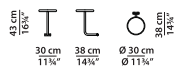

Столик.

L	P	H	
30	38	43	cm
W	D	H	
11.75	14.75	16.75	inch