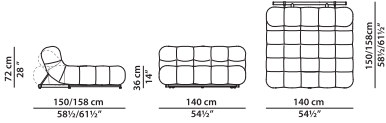

пуф из кожи.

L	P	H	
90	90	36	cm
W	D	H	
35	35	14	inch

Пуф из ткани.

L	P	H	
90	90	36	cm
W	D	H	
35	35	14	inch

Кресло из кожи.

L	P	H	
90	133	72	cm
W	D	H	
35	51.75	28	inch

Кресло из ткани.

L	P	H	
90	133	72	cm
W	D	H	
35	51.75	28	inch

Столик.

L	P	H	
30	38	43	cm
W	D	H	
11.75	14.75	16.75	inch

Love seat из кожи.

NEW

L	P	H	
140	158	72	cm
W	D	H	
54.5	61.5	28	inch

Love seat из ткани. **NEW**

L	P	H	
140	158	72	cm
W	D	H	
54.5	61.5	28	inch

EILEEN