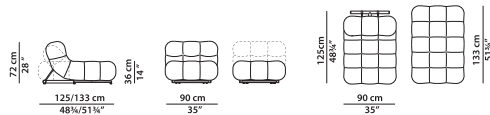

L	P	
55	25	cm
W	D	
21.5	9.75	inch

пуф из кожи.

L	P	H	
90	90	36	cm
W	D	H	
35	35	14	inch

Пуф из ткани.

L	P	H	
90	90	36	cm
W	D	H	
35	35	14	inch

Кресло из кожи.

L	P	H	
90	133	72	cm
W	D	H	
35	51.75	28	inch

Кресло из ткани.

L	P	H	
90	133	72	cm
W	D	H	
35	51.75	28	inch

Столик.

L	P	H	
30	38	43	cm
W	D	H	
11.75	14.75	16.75	inch

Love seat из кожи.

NEW

L	P	H	
140	158	72	cm
W	D	H	
54.5	61.5	28	inch

Love seat из ткани. **NEW**

L	P	H	
140	158	72	cm
W	D	H	
54.5	61.5	28	inch