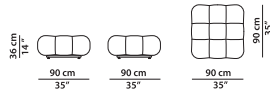

Cloister Grey

СТОЛИК.

Дерево широко
натурального
цвета

Дерево широко
черного цвета

Подушка из кожи.

L	P	
55	25	cm
W	D	
21.5	9.75	inch

Подушка из ткани.

L	P	
55	25	cm
W	D	
21.5	9.75	inch

пуф из кожи.

L	P	H	
90	90	36	cm
W	D	H	
35	35	14	inch

Пуф из ткани.

L	P	H	
90	90	36	cm
W	D	H	
35	35	14	inch

Кресло из кожи.

L	P	H	
90	133	72	cm
W	D	H	
35	51.75	28	inch

Кресло из ткани.

L	P	H	
90	133	72	cm
W	D	H	
35	51.75	28	inch

Столик.

L	P	H	
30	38	43	cm
W	D	H	
11.75	14.75	16.75	inch

Love seat из кожи.

NEW

L	P	H	
140	158	72	cm
W	D	H	
54.5	61.5	28	inch

Love seat из ткани. **NEW**

L	P	H	
140	158	72	cm
W	D	H	
54.5	61.5	28	inch

EILEEN