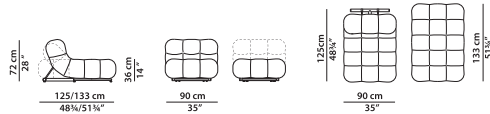

L	P	
55	25	cm
W	D	
21.5	9.75	inch

пуф из кожи.

L	P	H	
90	90	36	cm
W	D	H	
35	35	14	inch

Пуф из ткани.

L	P	H	
90	90	36	cm
W	D	H	
35	35	14	inch

Кресло из кожи.

L	P	H	
90	133	72	cm
W	D	H	
35	51.75	28	inch

Кресло из ткани.

L	P	H	
90	133	72	cm
W	D	H	
35	51.75	28	inch

Столик.

L	P	H	
30	38	43	cm
W	D	H	
11.75	14.75	16.75	inch

Love seat из кожи.

NEW

L	P	H	
140	158	72	cm
W	D	H	
54.5	61.5	28	inch

Love seat из ткани. **NEW**

L	P	H	
140	158	72	cm
W	D	H	
54.5	61.5	28	inch