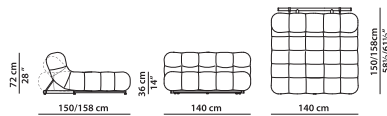

L	P	
55	25	cm
W	D	
21.5	9.75	inch

пуф из кожи.

L	P	H	
90	90	36	cm
W	D	H	
35	35	14	inch

Пуф из ткани.

L	P	H	
90	90	36	cm
W	D	H	
35	35	14	inch

Кресло из кожи.

L	P	H	
90	133	72	cm
W	D	H	
35	51.75	28	inch

Кресло из ткани.

L	P	H	
90	133	72	cm
W	D	H	
35	51.75	28	inch

Столик.

L	P	H	
30	38	43	cm
W	D	H	
11.75	14.75	16.75	inch

Love seat из кожи.

NEW

L	P	H	
140	158	72	cm
W	D	H	
54.5	61.5	28	inch

Love seat из ткани. **NEW**

L	P	H	
140	158	72	cm
W	D	H	
54.5	61.5	28	inch