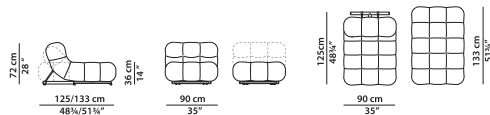

Cloister Grey

СТОЛИК.

Дерево широко
натурального
цвета

Дерево широко
черного цвета

Подушка из кожи.

L	P	
55	25	cm
W	D	
21.5	9.75	inch

Подушка из ткани.

L	P	
55	25	cm
W	D	
21.5	9.75	inch

пуф из кожи.

L	P	H	
90	90	36	cm
W	D	H	
35	35	14	inch

Пуф из ткани.

L	P	H	
90	90	36	cm
W	D	H	
35	35	14	inch

Кресло из кожи.

L	P	H	
90	133	72	cm
W	D	H	
35	51.75	28	inch

Кресло из ткани.

L	P	H	
90	133	72	cm
W	D	H	
35	51.75	28	inch

Столик.

L	P	H	
30	38	43	cm
W	D	H	
11.75	14.75	16.75	inch

Love seat из кожи.

NEW

L	P	H	
140	158	72	cm
W	D	H	
54.5	61.5	28	inch

Love seat из ткани. **NEW**

L	P	H	
140	158	72	cm
W	D	H	
54.5	61.5	28	inch

EILEEN