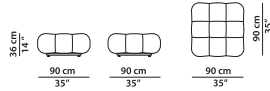

Camouflage Gris

Noué Gris

СТОЛИК.

Дерево ироко
натурального
цвета

Дерево ироко
черного цвета

Подушка из кожи.

L	P	
55	25	cm
W	D	
21.5	9.75	inch

Подушка из ткани.

L	P	
55	25	cm
W	D	
21.5	9.75	inch

пуф из кожи.

L	P	H	
90	90	36	cm
W	D	H	
35	35	14	inch

Пуф из ткани.

L	P	H	
90	90	36	cm
W	D	H	
35	35	14	inch

Кресло из кожи.

L	P	H	
90	133	72	cm
W	D	H	
35	51.75	28	inch

Кресло из ткани.