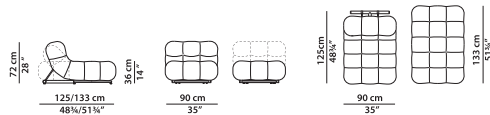

Cloister Grey

СТОЛИК.

Дерево широко
натурального
цвета

Дерево широко
черного цвета

Подушка из кожи.

L	P	
55	25	cm
W	D	
21.5	9.75	inch

Подушка из ткани.

L	P	
55	25	cm
W	D	
21.5	9.75	inch

пуф из кожи.

L	P	H	
90	90	36	cm
W	D	H	
35	35	14	inch

Пуф из ткани.

L	P	H	
90	90	36	cm
W	D	H	
35	35	14	inch

Кресло из кожи.

L	P	H	
90	133	72	cm
W	D	H	
35	51.75	28	inch

Кресло из ткани.

L	P	H	
90	133	72	cm
W	D	H	
35	51.75	28	inch

Столик.

L	P	H	
30	38	43	cm
W	D	H	
11.75	14.75	16.75	inch

Love seat из кожи.

NEW

L	P	H	
140	158	72	cm
W	D	H	
54.5	61.5	28	inch

Love seat из ткани. **NEW**

L	P	H	
140	158	72	cm
W	D	H	
54.5	61.5	28	inch

EILEEN