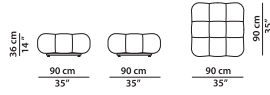

L	P	
55	25	cm
W	D	
21.5	9.75	inch

пуф из кожи.

L	P	H	
90	90	36	cm
W	D	H	
35	35	14	inch

Пуф из ткани.

L	P	H	
90	90	36	cm
W	D	H	
35	35	14	inch

Кресло из кожи.

L	P	H	
90	133	72	cm
W	D	H	
35	51.75	28	inch

Кресло из ткани.

L	P	H	
90	133	72	cm
W	D	H	
35	51.75	28	inch

Столик.

L	P	H	
30	38	43	cm
W	D	H	
11.75	14.75	16.75	inch

Love seat из кожи.

NEW

L	P	H	
140	158	72	cm
W	D	H	
54.5	61.5	28	inch

Love seat из ткани. **NEW**

L	P	H	
140	158	72	cm
W	D	H	
54.5	61.5	28	inch