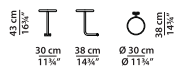

пуф из кожи.

L	P	H	
90	90	36	cm
W	D	H	
35	35	14	inch

Пуф из ткани.

L	P	H	
90	90	36	cm
W	D	H	
35	35	14	inch

Кресло из кожи.

L	P	H	
90	133	72	cm
W	D	H	
35	51.75	28	inch

Кресло из ткани.

L	P	H	
90	133	72	cm
W	D	H	
35	51.75	28	inch

Столик.

L	P	H	
30	38	43	cm
W	D	H	
11.75	14.75	16.75	inch

Love seat из кожи.

NEW

L	P	H	
140	158	72	cm
W	D	H	
54.5	61.5	28	inch

Love seat из ткани. **NEW**

L	P	H	
140	158	72	cm
W	D	H	
54.5	61.5	28	inch

EILEEN