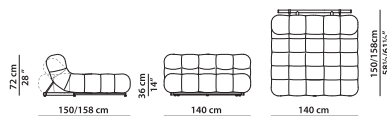

пуф из кожи.

L	P	H	
90	90	36	cm
W	D	H	
35	35	14	inch

Пуф из ткани.

L	P	H	
90	90	36	cm
W	D	H	
35	35	14	inch

Кресло из кожи.

L	P	H	
90	133	72	cm
W	D	H	
35	51.75	28	inch

Кресло из ткани.

L	P	H	
90	133	72	cm
W	D	H	
35	51.75	28	inch

Столик.

L	P	H	
30	38	43	cm
W	D	H	
11.75	14.75	16.75	inch

Love seat из кожи.

NEW

L	P	H	
140	158	72	cm
W	D	H	
54.5	61.5	28	inch

Love seat из ткани. **NEW**

L	P	H	
140	158	72	cm
W	D	H	
54.5	61.5	28	inch

EILEEN