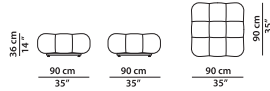

Cloister Grey

СТОЛИК.

Дерево широко
натурального
цвета

Дерево широко
черного цвета

Подушка из кожи.

L	P	
55	25	cm
W	D	
21.5	9.75	inch

Подушка из ткани.

L	P	
55	25	cm
W	D	
21.5	9.75	inch

пуф из кожи.

L	P	H	
90	90	36	cm
W	D	H	
35	35	14	inch

Пуф из ткани.

L	P	H	
90	90	36	cm
W	D	H	
35	35	14	inch

Кресло из кожи.

L	P	H	
90	133	72	cm
W	D	H	
35	51.75	28	inch

Кресло из ткани.

L	P	H	
90	133	72	cm
W	D	H	
35	51.75	28	inch

Столик.

L	P	H	
30	38	43	cm
W	D	H	
11.75	14.75	16.75	inch

Love seat из кожи.

NEW

L	P	H	
140	158	72	cm
W	D	H	
54.5	61.5	28	inch

Love seat из ткани. **NEW**

L	P	H	
140	158	72	cm
W	D	H	
54.5	61.5	28	inch

EILEEN