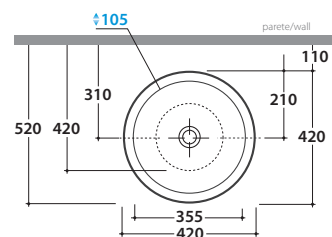

FORTY3 LAVABO APPOGGIO SC042.BI

GLOBO

Cod. **SC042.BI**

Lavabo Ø 42 cm da appoggio senza foro troppo pieno.

Per rubinetteria a muro o su piano. Peso 9 kg

Sit-on basin Ø 42 cm, with no overflow hole.

Suitable for wall mounted taps or on counter. Weight 9 kg.

*** Per rubinetto su piano / For taps mounted on counter top**