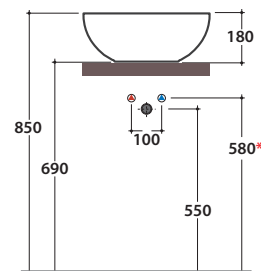

FORTY3 LAVABO APPOGGIO SC042.BI

GLOBO

Cod. **SC042.BI**

Lavabo Ø 42 cm da appoggio senza foro troppo pieno.

Per rubinetteria a muro o su piano. Peso 9 kg

Sit-on basin Ø 42 cm, with no overflow hole.

Suitable for wall mounted taps or on counter. Weight 9 kg.

*** Per rubinetto su piano / For taps mounted on counter top**