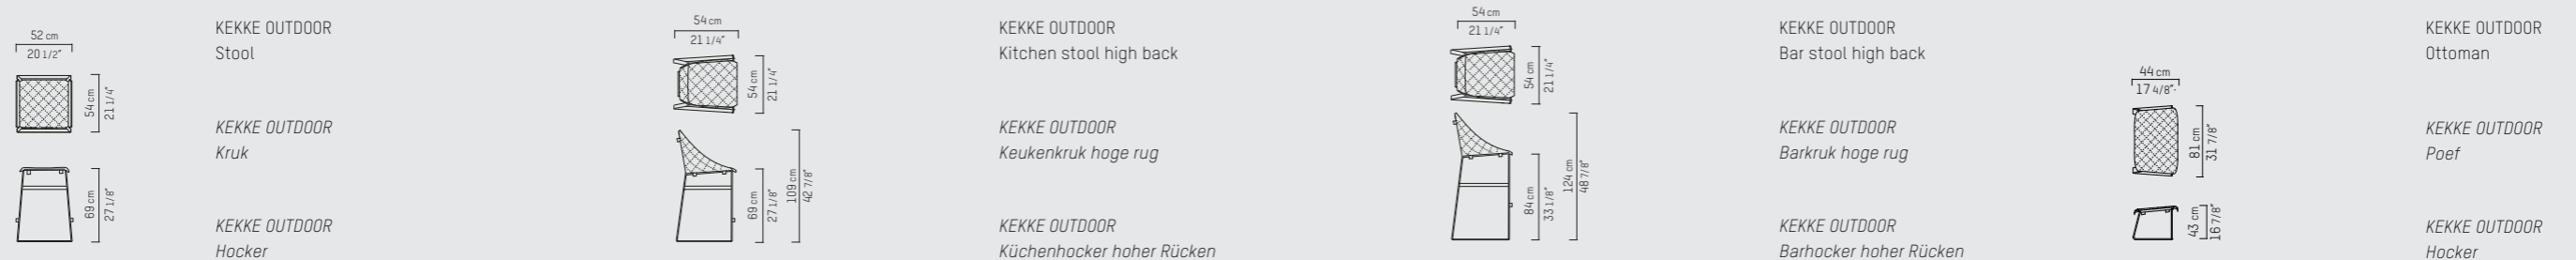

PIETBOON

KEKKE OUTDOOR SERIES

ENGLISH

The combination of exquisite high-performance fabric and steel/ aluminium makes the KEKKE a timeless Piet Boon icon. Sturdy yet elegant, the understated richness of fabrics, materials and a sophisticated color palette rings classic comfort to any outdoor dining space.

NEDERLANDS

De combinatie van kwalitatief high-performance stof en staal / aluminium maakt van KEKKE een tijdloos Piet Boon icoon; robuust en elegant tegelijk. Met zijn ingetogen luxe stoffen en materialen en geraffineerde detaillering brengt de KEKKE klassiek comfort naar elke buitenruimte.

DEUTSCH

Die Kombination aus verschleißfestem Gewebe und Stahl/ Aluminium macht KEKKE zu einer zeitlosen Piet-Boon-Stilikone, robust und zugleich elegant. Mit seinen dezenten Bezügen und Materialien sowie raffinierten Details sorgt KEKKE für klassischen Komfort in jedem Außenbereich.

Seat depth / zitdiepte / Sitztiefe: 42 cm / 16 4/8" inch

Seat depth / zitdiepte / Sitztiefe: 50 cm / 19 5/8" inch