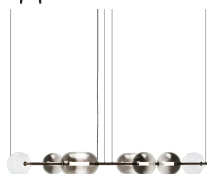

SATELLITE

ОСВЕЩЕНИЕ | в помещении
STUDIOPERE

Satellite, созданная Studioperе для Baxter, — это современная подвесная лампа, вдохновлённая поэзией космоса. Каждый элемент этой коллекции уникален: муранские стеклянные шары, с неправильными формами и яркими цветами, превращают каждую люстру в неповторимое произведение искусства. Металлическая структура деликатно поддерживает абажуры из белого опалинового стекла, напоминая гармонию ожерелья из жемчуга или гипнотическое движение планет на орбите. Благодаря разнообразию размеров и возможности создавать практически бесконечные конфигурации, Satellite становится иконным элементом интерьера, способным с высокой гибкостью адаптироваться к различным столовым и гостевым пространствам.

Модель (Model): светильник со светодиодным источником света. Модель, требующая сборки.

Структура (Struktura): каркас из вороненого металла.

Абажуры из выдувного стекла в двух цветах.

ДОСТУПНЫЕ ОТДЕЛКИ

ПОДВЕСКА ВЕРТИКАЛЬНЫЙ.

серый

Коричневый

ПОДВЕСКА ГОРИЗОНТАЛЬНЫЙ.

серый

Коричневый

Подвеска.

NEW

L	P	H	
216	94	24	cm
W	D	H	
84.25	36.75	9.25	inch