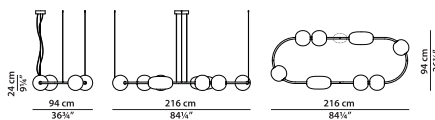

серый

Коричневый

ПОДВЕСКА ГОРИЗОНТАЛЬНЫЙ.

серый

Коричневый

Подвеска.

NEW

L	P	H	
216	94	24	cm
W	D	H	
84.25	36.75	9.25	inch