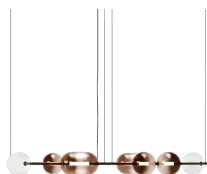

SATELLITE

ОСВЕЩЕНИЕ | в помещении
STUDIOPERE

Satellite, созданная Studioperе для Baxter, — это современная подвесная лампа, вдохновлённая поэзией космоса. Каждый элемент этой коллекции уникален: муранские стеклянные шары, с неправильными формами и яркими цветами, превращают каждую люстру в неповторимое произведение искусства. Металлическая структура деликатно поддерживает абажуры из белого опалинового стекла, напоминая гармонию ожерелья из жемчуга или гипнотическое движение планет на орбите. Благодаря разнообразию размеров и возможности создавать практически бесконечные конфигурации, Satellite становится иконным элементом интерьера, способным с высокой гибкостью адаптироваться к различным столовым и гостевым пространствам.

Модель (Model): светильник со светодиодным источником света. Модель, требующая сборки.

Структура (Struktura): каркас из вороненого металла.

Абажуры из выдувного стекла в двух цветах.

ДОСТУПНЫЕ ОТДЕЛКИ

ПОДВЕСКА ВЕРТИКАЛЬНЫЙ.

серый

Коричневый

ПОДВЕСКА ГОРИЗОНТАЛЬНЫЙ.

серый

Коричневый

Подвеска.

NEW

L	P	H	
216	94	24	cm
W	D	H	
84.25	36.75	9.25	inch