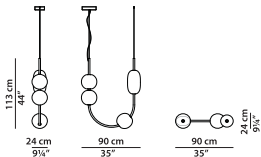

Светодиодная лента 3000 К — 9.6 W/mt. 110/240В - 24В Источник электропитания. 9400 люменов.

Регулировка яркости: 1-10 стандартный совместимый источник электропитания.
DALI стандартный совместимый источник электропитания.

Подвеска.

NEW

L	P	H	
90	24	113	cm
W	D	H	
35	9.25	44	inch

Светодиодная лента 3000 К — 9.6 W/mt. 110/240В - 24В Источник электропитания. 4700 люменов.

Регулировка яркости: 1-10 стандартный совместимый источник электропитания.
DALI стандартный совместимый источник электропитания.