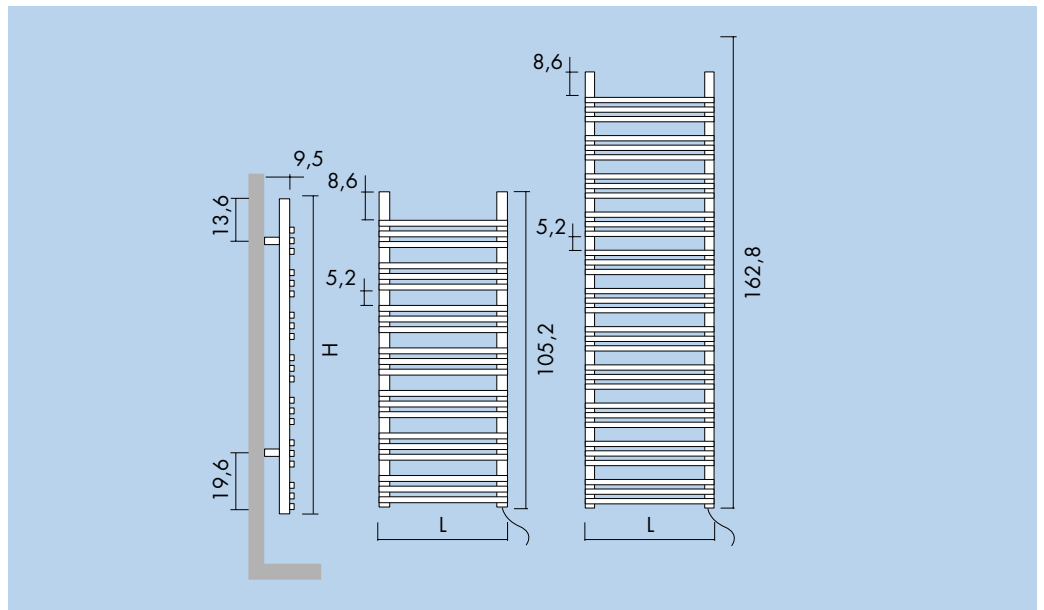

Rabbit E H2O

* = ON STOCK

Maximum stock order 5 pieces per item
Commande maximum 5 pièces par article
Maximalbestellung 5 Stück pro Artikel
Pedido máximo 5 piezas por artículo

Electric with schuko plug / Version électrique avec prise schuko / Elektromodell mit Schukosteckdose /
Versión eléctrica con enchufe schuko

H cm	L cm	art*	*	watt
105,2	43,5	EC RBH20043105	BCOR/NEOP	400
105,2	48,5	EC RBH20048105	BCOR/NEOP	400
162,8	43,5	EC RBH20043163	BCOR/NEOP	600
162,8	48,5	EC RBH20048163	BCOR/NEOP	600

* = 7 Days

[BASIC]

BIAN BCOR NEOP