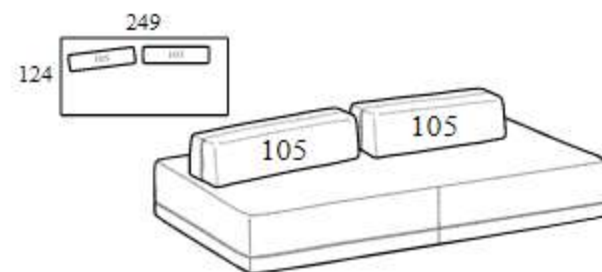

Squared composition

Высота: 73 см
 Ширина: 124 см
 Вес: 58 kg
 Глубина: 124 см
 Ткань: 3,4 mt+1,8 mt
 Объем: 0,95 м³

Squared composition, 109 cm depth

Высота: 73 см
 Ширина: 109 см
 Вес: 52 kg
 Глубина: 109 см
 Ткань: 4,2 mt+1,4 mt
 Объем: 0,95 м³

**Rectangular composition
174**

Высота: 73 см
Ширина: 174 см
Вес: 67 kg
Глубина: 124 см
Ткань: 5,1 mt+2,6 mt
Объем: 1,21 м³

**Rectangular composition
199**

Высота: 73 см
Ширина: 199 см
Вес: 83 kg
Глубина: 124 см
Ткань: 6,7 mt+2,6 mt
Объем: 1,45 м³

**Rectangular composition
174, 109 cm depth**

Высота: 73 см
Ширина: 174 см
Вес: 61 kg
Глубина: 109 см
Ткань: 6,1 mt+1,4 mt
Объем: 1,21 м³

**Rectangular composition
199, 109 cm depth**

Высота: 73 см
Ширина: 199 см
Вес: 76 kg
Глубина: 109 см
Ткань: 7,8 mt+1,4 mt
Объем: 1,45 м³

**Rectangular composition
224**

Высота: 73 см
Ширина: 224 см
Вес: 90 kg
Глубина: 124 см
Ткань: 6,7 mt+2,6 mt
Объем: 1,62 м³

**Rectangular composition
249**

Высота: 73 см
Ширина: 249 см
Вес: 104 kg
Глубина: 124 см
Ткань: 6,7 mt+3,2 mt
Объем: 1,85 м³