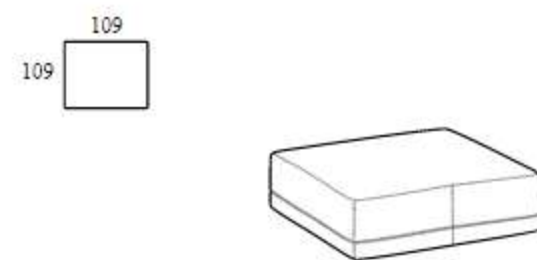

**Rectangular composition
224, 109 cm depth**

Высота: 73 см
Ширина: 224 см
Вес: 83 kg
Глубина: 109 см
Ткань: 7,8 mt+1,4 mt
Объем: 1,62 м³

**Rectangular composition
249, 109 cm depth**

Высота: 73 см
Ширина: 249 см
Вес: 95 kg
Глубина: 109 см
Ткань: 7,8 mt+1,4 mt
Объем: 1,85 м³

Right corner base

Высота: 41cm
 Ширина: 124cm
 Вес: 35kg
 Глубина: 124cm
 Ткань: 1,8mt+1,8mt
 Объем: 0,85 m³

Left corner base

Высота: 41cm
 Ширина: 124cm
 Вес: 35kg
 Глубина: 124cm
 Ткань: 1,8mt+1,8mt
 Объем: 0,85 m³

Large trapezoidal base

Высота: 41cm
 Ширина: 124cm
 Вес: 33kg
 Глубина: 109cm
 Ткань: 1,6mt+1,8mt
 Объем: 0,85 m³

Tight trapezoidal base

Высота: 41cm
 Ширина: 124cm
 Вес: 33kg
 Глубина: 109cm
 Ткань: 1,6mt+1,8mt
 Объем: 0,85 m³

Square base

Высота: 41cm
 Ширина: 124cm
 Вес: 39kg
 Глубина: 124cm
 Ткань: 1,8mt+1,8mt
 Объем: 0,73 m³

Square base 109 width 109

Высота: 41cm
 Ширина: 109cm
 Вес: 34kg
 Глубина: 109cm
 Ткань: 2,6mt+1mt
 Объем: 0,73 m³