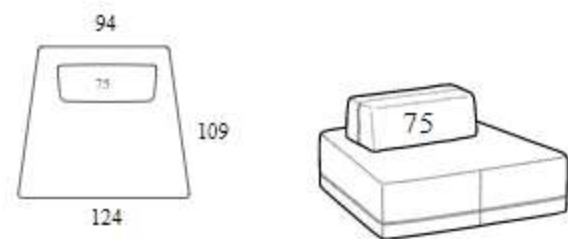

Element with back cushion for right armrest

Высота: 73 см
 Ширина: 124 см
 Вес: 55 kg
 Глубина: 124 см
 Ткань: 3,5 mt+2,2 mt
 Объем: 0,95 м³

Element with back cushion for left armrest

Высота: 73 см
 Ширина: 124 см
 Вес: 55 kg
 Глубина: 124 см
 Ткань: 3,5 mt+2,2 mt
 Объем: 0,95 м³

Right angular composition

Высота: 73 см
 Ширина: 124 см
 Вес: 53 kg
 Глубина: 124 см
 Ткань: 3,4 mt+1,8 mt
 Объем: 1,07 м³

Left angular composition

Высота: 73 см
 Ширина: 124 см
 Вес: 53 kg
 Глубина: 124 см
 Ткань: 3,4 mt+1,8 mt
 Объем: 1,07 м³

Squared composition

Высота: 73 см
 Ширина: 124 см
 Вес: 58 kg
 Глубина: 124 см
 Ткань: 3,4 mt+1,8 mt
 Объем: 0,95 м³

Squared composition, 109 cm depth

Высота: 73 см
 Ширина: 109 см
 Вес: 52 kg
 Глубина: 109 см
 Ткань: 4,2 mt+1,4 mt
 Объем: 0,95 м³

**Rectangular composition
174**

Высота: 73 см
Ширина: 174 см
Вес: 67 kg
Глубина: 124 см
Ткань: 5,1 mt+2,6 mt
Объем: 1,21 м³

**Rectangular composition
199**

Высота: 73 см
Ширина: 199 см
Вес: 83 kg
Глубина: 124 см
Ткань: 6,7 mt+2,6 mt
Объем: 1,45 м³