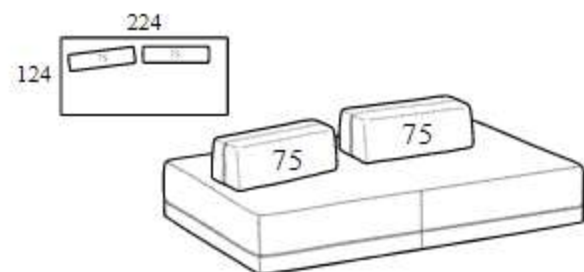

Squared composition

Высота: 73 см
 Ширина: 124 см
 Вес: 58 kg
 Глубина: 124 см
 Ткань: 3,4 mt+1,8 mt
 Объем: 0,95 м³

Squared composition, 109 cm depth

Высота: 73 см
 Ширина: 109 см
 Вес: 52 kg
 Глубина: 109 см
 Ткань: 4,2 mt+1,4 mt
 Объем: 0,95 м³

**Rectangular composition
174**

Высота: 73 см
Ширина: 174 см
Вес: 67 kg
Глубина: 124 см
Ткань: 5,1 mt+2,6 mt
Объем: 1,21 м³

**Rectangular composition
199**

Высота: 73 см
Ширина: 199 см
Вес: 83 kg
Глубина: 124 см
Ткань: 6,7 mt+2,6 mt
Объем: 1,45 м³

**Rectangular composition
174, 109 cm depth**

Высота: 73 см
Ширина: 174 см
Вес: 61 kg
Глубина: 109 см
Ткань: 6,1 mt+1,4 mt
Объем: 1,21 м³

**Rectangular composition
199, 109 cm depth**

Высота: 73 см
Ширина: 199 см
Вес: 76 kg
Глубина: 109 см
Ткань: 7,8 mt+1,4 mt
Объем: 1,45 м³

**Rectangular composition
224**

Высота: 73 см
Ширина: 224 см
Вес: 90 kg
Глубина: 124 см
Ткань: 6,7 mt+2,6 mt
Объем: 1,62 м³

**Rectangular composition
249**

Высота: 73 см
Ширина: 249 см
Вес: 104 kg
Глубина: 124 см
Ткань: 6,7 mt+3,2 mt
Объем: 1,85 м³