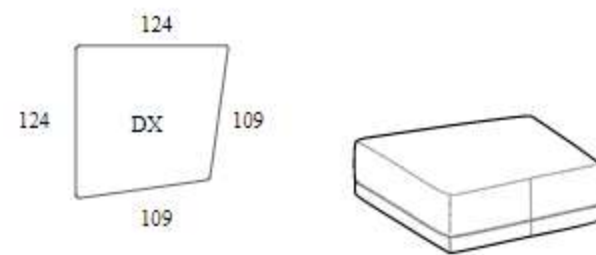

Right corner base

Высота: 41cm
Ширина: 124cm
Вес: 35kg
Глубина: 124cm
Ткань: 1,8mt+1,8mt
Объем: 0,85 m³