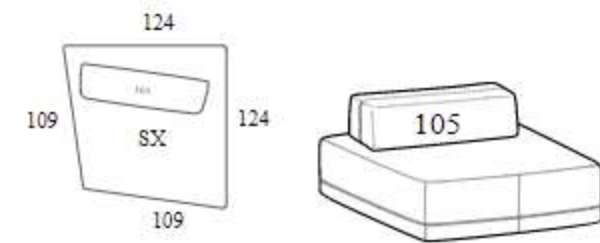

Element with back cushion for right armrest

Высота: 73 см
 Ширина: 124 см
 Вес: 55 kg
 Глубина: 124 см
 Ткань: 3,5 mt+2,2 mt
 Объем: 0,95 м³

Element with back cushion for left armrest

Высота: 73 см
 Ширина: 124 см
 Вес: 55 kg
 Глубина: 124 см
 Ткань: 3,5 mt+2,2 mt
 Объем: 0,95 м³

Right angular composition

Высота: 73 см
 Ширина: 124 см
 Вес: 53 kg
 Глубина: 124 см
 Ткань: 3,4 mt+1,8 mt
 Объем: 1,07 м³

Left angular composition

Высота: 73 см
 Ширина: 124 см
 Вес: 53 kg
 Глубина: 124 см
 Ткань: 3,4 mt+1,8 mt
 Объем: 1,07 м³

Squared composition

Высота: 73 см
 Ширина: 124 см
 Вес: 58 kg
 Глубина: 124 см
 Ткань: 3,4 mt+1,8 mt
 Объем: 0,95 м³

Squared composition, 109 cm depth

Высота: 73 см
 Ширина: 109 см
 Вес: 52 kg
 Глубина: 109 см
 Ткань: 4,2 mt+1,4 mt
 Объем: 0,95 м³

**Rectangular composition
174**

Высота: 73 см
Ширина: 174 см
Вес: 67 kg
Глубина: 124 см
Ткань: 5,1 mt+2,6 mt
Объем: 1,21 м³

**Rectangular composition
199**

Высота: 73 см
Ширина: 199 см
Вес: 83 kg
Глубина: 124 см
Ткань: 6,7 mt+2,6 mt
Объем: 1,45 м³