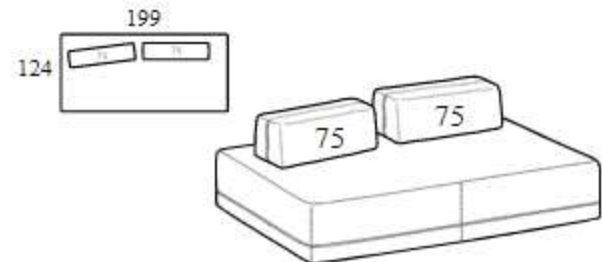

Right angular composition

Высота: 73 см
 Ширина: 124 см
 Вес: 53 kg
 Глубина: 124 см
 Ткань: 3,4 mt+1,8 mt
 Объем: 1,07 м³

Left angular composition

Высота: 73 см
 Ширина: 124 см
 Вес: 53 kg
 Глубина: 124 см
 Ткань: 3,4 mt+1,8 mt
 Объем: 1,07 м³

Squared composition

Высота: 73 см
 Ширина: 124 см
 Вес: 58 kg
 Глубина: 124 см
 Ткань: 3,4 mt+1,8 mt
 Объем: 0,95 м³

Squared composition, 109 cm depth

Высота: 73 см
 Ширина: 109 см
 Вес: 52 kg
 Глубина: 109 см
 Ткань: 4,2 mt+1,4 mt
 Объем: 0,95 м³

**Rectangular composition
174**

Высота: 73 см
Ширина: 174 см
Вес: 67 kg
Глубина: 124 см
Ткань: 5,1 mt+2,6 mt
Объем: 1,21 м³

**Rectangular composition
199**

Высота: 73 см
Ширина: 199 см
Вес: 83 kg
Глубина: 124 см
Ткань: 6,7 mt+2,6 mt
Объем: 1,45 м³

**Rectangular composition
174, 109 cm depth**

Высота: 73 см
Ширина: 174 см
Вес: 61 kg
Глубина: 109 см
Ткань: 6,1 mt+1,4 mt
Объем: 1,21 м³

**Rectangular composition
199, 109 cm depth**

Высота: 73 см
Ширина: 199 см
Вес: 76 kg
Глубина: 109 см
Ткань: 7,8 mt+1,4 mt
Объем: 1,45 м³