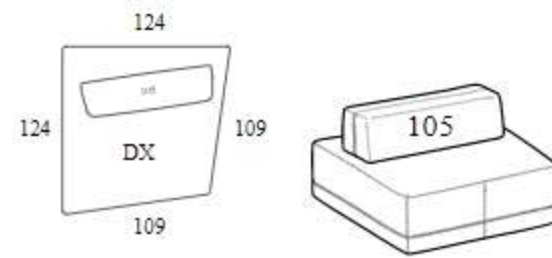

Element with back cushion for right armrest

Высота: 73 см
 Ширина: 124 см
 Вес: 55 kg
 Глубина: 124 см
 Ткань: 3,5 mt+2,2 mt
 Объем: 0,95 м³

Element with back cushion for left armrest

Высота: 73 см
 Ширина: 124 см
 Вес: 55 kg
 Глубина: 124 см
 Ткань: 3,5 mt+2,2 mt
 Объем: 0,95 м³

Right angular composition

Высота: 73 см
 Ширина: 124 см
 Вес: 53 kg
 Глубина: 124 см
 Ткань: 3,4 mt+1,8 mt
 Объем: 1,07 м³

Left angular composition

Высота: 73 см
 Ширина: 124 см
 Вес: 53 kg
 Глубина: 124 см
 Ткань: 3,4 mt+1,8 mt
 Объем: 1,07 м³

Squared composition

Высота: 73 см
 Ширина: 124 см
 Вес: 58 kg
 Глубина: 124 см
 Ткань: 3,4 mt+1,8 mt
 Объем: 0,95 м³

Squared composition, 109 cm depth

Высота: 73 см
 Ширина: 109 см
 Вес: 52 kg
 Глубина: 109 см
 Ткань: 4,2 mt+1,4 mt
 Объем: 0,95 м³

**Rectangular composition
174**

Высота: 73 см
Ширина: 174 см
Вес: 67 kg
Глубина: 124 см
Ткань: 5,1 mt+2,6 mt
Объем: 1,21 м³

**Rectangular composition
199**

Высота: 73 см
Ширина: 199 см
Вес: 83 kg
Глубина: 124 см
Ткань: 6,7 mt+2,6 mt
Объем: 1,45 м³