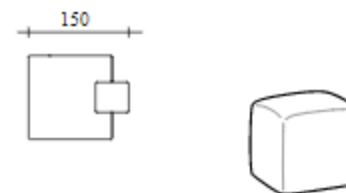

Right angular composition

Высота: 73 см
 Ширина: 124 см
 Вес: 53 kg
 Глубина: 124 см
 Ткань: 3,4 mt+1,8 mt
 Объем: 1,07 м³

Left angular composition

Высота: 73 см
 Ширина: 124 см
 Вес: 53 kg
 Глубина: 124 см
 Ткань: 3,4 mt+1,8 mt
 Объем: 1,07 м³

Armrest depth 109

Высота: 56см
Ширина: 32см
Вес: 19kg
Глубина: 109см
Ткань: 2,0mt
Объем: 0,2 м³

Armrest depth 109

Высота: 56см
Ширина: 32см
Вес: 19kg
Глубина: 109см
Ткань: 2,0mt
Объем: 0,2 м³

Armrest depth 124

Высота: 56см
Ширина: 32см
Вес: 24kg
Глубина: 124см
Ткань: 2,2mt
Объем: 0,23 м³

Armrest depth 124

Высота: 56см
Ширина: 32см
Вес: 24kg
Глубина: 124см
Ткань: 2,2mt
Объем: 0,23 м³

Recessed armrest

Высота: 52см
Ширина: 53см
Вес: 10kg
Глубина: 48см
Ткань: 1,9mt
Объем: 0,13 м³

Recessed armrest

Высота: 52см
Ширина: 53см
Вес: 10kg
Глубина: 48см
Ткань: 1,9mt
Объем: 0,13 м³

Armcushion

Высота: 16cm
Ширина: 40cm
Вес: 3kg
Глубина: 70cm
Ткань: 1,0mt
Объем: 0,05 m³

Additional back cushion with headrest