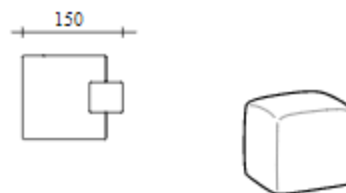

Armrest depth 109

Высота: 56см
Ширина: 32см
Вес: 19kg
Глубина: 109см
Ткань: 2,0mt
Объем: 0,2 м³

Armrest depth 109

Высота: 56см
Ширина: 32см
Вес: 19kg
Глубина: 109см
Ткань: 2,0mt
Объем: 0,2 м³

Armrest depth 124

Высота: 56см
Ширина: 32см
Вес: 24kg
Глубина: 124см
Ткань: 2,2mt
Объем: 0,23 м³

Armrest depth 124

Высота: 56см
Ширина: 32см
Вес: 24kg
Глубина: 124см
Ткань: 2,2mt
Объем: 0,23 м³

Recessed armrest

Высота: 52см
Ширина: 53см
Вес: 10kg
Глубина: 48см
Ткань: 1,9mt
Объем: 0,13 м³