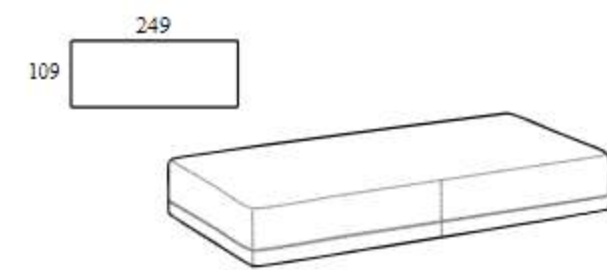

**Rectangular composition
224, 109 cm depth**

Высота: 73 см
Ширина: 224 см
Вес: 83 kg
Глубина: 109 см
Ткань: 7,8 mt+1,4 mt
Объем: 1,62 м³

**Rectangular composition
249, 109 cm depth**

Высота: 73 см
Ширина: 249 см
Вес: 95 kg
Глубина: 109 см
Ткань: 7,8 mt+1,4 mt
Объем: 1,85 м³

**Rectangular base 174
depth 109**

Высота: 41cm
Ширина: 174cm
Вес: 43kg
Глубина: 109cm
Ткань: 4,6mt+1,4mt
Объем: 0,99 m³

**Rectangular base 199
depth 109**

Высота: 41cm
Ширина: 199cm
Вес: 48kg
Глубина: 109cm
Ткань: 4,6mt+1,4mt
Объем: 1,13 m³

Rectangular base 224

Высота: 41cm
Ширина: 224cm
Вес: 62kg
Глубина: 124cm
Ткань: 3,5mt+2,6mt
Объем: 1,30 m³

Rectangular base 249

Высота: 41cm
Ширина: 249cm
Вес: 67kg
Глубина: 124cm
Ткань: 3,5mt+3,2mt
Объем: 1,41 m³

**Rectangular base 224
depth 109**

Высота: 41cm
Ширина: 224cm
Вес: 55kg
Глубина: 109cm
Ткань: 4,6mt+1,4mt
Объем: 1,3 m³

**Rectangular base 249
depth 109**

Высота: 41cm
Ширина: 249cm
Вес: 59kg
Глубина: 109cm
Ткань: 4,6mt+1,4mt
Объем: 1,41 m³