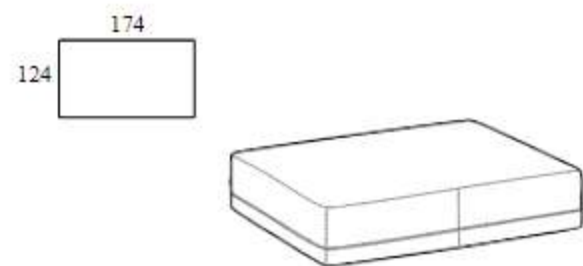

**Rectangular composition
224, 109 cm depth**

Высота: 73 см
Ширина: 224 см
Вес: 83 kg
Глубина: 109 см
Ткань: 7,8 mt+1,4 mt
Объем: 1,62 м³

**Rectangular composition
249, 109 cm depth**

Высота: 73 см
Ширина: 249 см
Вес: 95 kg
Глубина: 109 см
Ткань: 7,8 mt+1,4 mt
Объем: 1,85 м³

Right corner base

Высота: 41cm
 Ширина: 124cm
 Вес: 35kg
 Глубина: 124cm
 Ткань: 1,8mt+1,8mt
 Объем: 0,85 m³

Left corner base

Высота: 41cm
 Ширина: 124cm
 Вес: 35kg
 Глубина: 124cm
 Ткань: 1,8mt+1,8mt
 Объем: 0,85 m³

Large trapezoidal base

Высота: 41cm
 Ширина: 124cm
 Вес: 33kg
 Глубина: 109cm
 Ткань: 1,6mt+1,8mt
 Объем: 0,85 m³

Tight trapezoidal base

Высота: 41cm
 Ширина: 124cm
 Вес: 33kg
 Глубина: 109cm
 Ткань: 1,6mt+1,8mt
 Объем: 0,85 m³

Square base

Высота: 41cm
 Ширина: 124cm
 Вес: 39kg
 Глубина: 124cm
 Ткань: 1,8mt+1,8mt
 Объем: 0,73 m³

Square base 109 width 109

Высота: 41cm
 Ширина: 109cm
 Вес: 34kg
 Глубина: 109cm
 Ткань: 2,6mt+1mt
 Объем: 0,73 m³