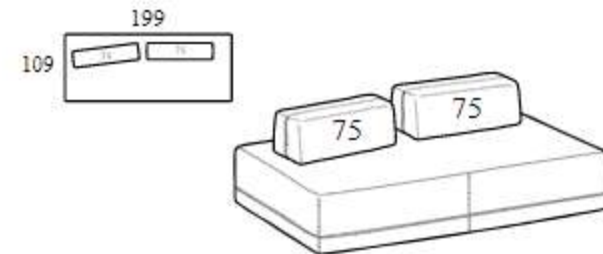

Squared composition

Высота: 73 см
 Ширина: 124 см
 Вес: 58 kg
 Глубина: 124 см
 Ткань: 3,4 mt+1,8 mt
 Объем: 0,95 м³

Squared composition, 109 cm depth

Высота: 73 см
 Ширина: 109 см
 Вес: 52 kg
 Глубина: 109 см
 Ткань: 4,2 mt+1,4 mt
 Объем: 0,95 м³

**Rectangular composition
174**

Высота: 73 см
Ширина: 174 см
Вес: 67 kg
Глубина: 124 см
Ткань: 5,1 mt+2,6 mt
Объем: 1,21 м³

**Rectangular composition
199**

Высота: 73 см
Ширина: 199 см
Вес: 83 kg
Глубина: 124 см
Ткань: 6,7 mt+2,6 mt
Объем: 1,45 м³

**Rectangular composition
174, 109 cm depth**

Высота: 73 см
Ширина: 174 см
Вес: 61 kg
Глубина: 109 см
Ткань: 6,1 mt+1,4 mt
Объем: 1,21 м³

**Rectangular composition
199, 109 cm depth**

Высота: 73 см
Ширина: 199 см
Вес: 76 kg
Глубина: 109 см
Ткань: 7,8 mt+1,4 mt
Объем: 1,45 м³

**Rectangular composition
224**

Высота: 73 см
Ширина: 224 см
Вес: 90 kg
Глубина: 124 см
Ткань: 6,7 mt+2,6 mt
Объем: 1,62 м³

**Rectangular composition
249**

Высота: 73 см
Ширина: 249 см
Вес: 104 kg
Глубина: 124 см
Ткань: 6,7 mt+3,2 mt
Объем: 1,85 м³