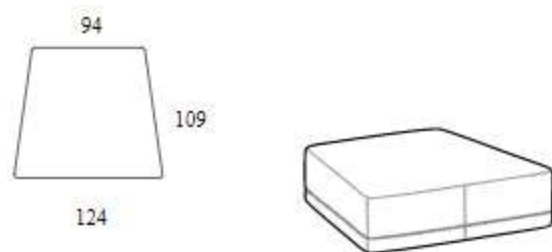

Large trapezoidal base

Высота: 41cm
Ширина: 124cm
Вес: 33kg
Глубина: 109cm
Ткань: 1,6mt+1,8mt
Объем: 0,85 m³