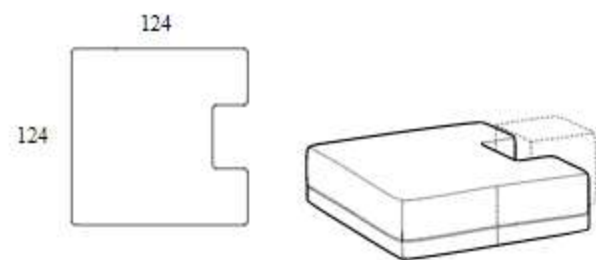

**Rectangular composition
174**

Высота: 73 см
Ширина: 174 см
Вес: 67 kg
Глубина: 124 см
Ткань: 5,1 mt+2,6 mt
Объем: 1,21 м³

**Rectangular composition
199**

Высота: 73 см
Ширина: 199 см
Вес: 83 kg
Глубина: 124 см
Ткань: 6,7 mt+2,6 mt
Объем: 1,45 м³

**Rectangular composition
174, 109 cm depth**

Высота: 73 см
Ширина: 174 см
Вес: 61 kg
Глубина: 109 см
Ткань: 6,1 mt+1,4 mt
Объем: 1,21 м³

**Rectangular composition
199, 109 cm depth**

Высота: 73 см
Ширина: 199 см
Вес: 76 kg
Глубина: 109 см
Ткань: 7,8 mt+1,4 mt
Объем: 1,45 м³

**Rectangular composition
224**

Высота: 73 см
Ширина: 224 см
Вес: 90 kg
Глубина: 124 см
Ткань: 6,7 mt+2,6 mt
Объем: 1,62 м³

**Rectangular composition
249**

Высота: 73 см
Ширина: 249 см
Вес: 104 kg
Глубина: 124 см
Ткань: 6,7 mt+3,2 mt
Объем: 1,85 м³

**Rectangular composition
224, 109 cm depth**

Высота: 73 см
Ширина: 224 см
Вес: 83 kg
Глубина: 109 см
Ткань: 7,8 mt+1,4 mt
Объем: 1,62 м³

**Rectangular composition
249, 109 cm depth**

Высота: 73 см
Ширина: 249 см
Вес: 95 kg
Глубина: 109 см
Ткань: 7,8 mt+1,4 mt
Объем: 1,85 м³