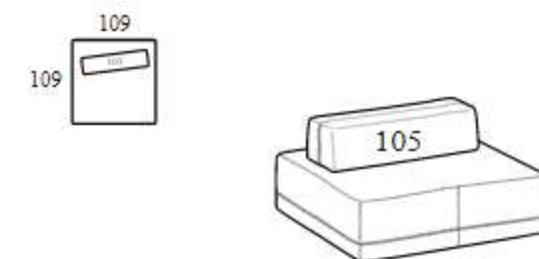

Right angular composition

Высота: 73 см
 Ширина: 124 см
 Вес: 53 kg
 Глубина: 124 см
 Ткань: 3,4 mt+1,8 mt
 Объем: 1,07 м³

Left angular composition

Высота: 73 см
 Ширина: 124 см
 Вес: 53 kg
 Глубина: 124 см
 Ткань: 3,4 mt+1,8 mt
 Объем: 1,07 м³

Large trapezoidal composition

Высота: 73 см
 Ширина: 124 см
 Вес: 47 kg
 Глубина: 109 см
 Ткань: 3,2 mt+1,8 mt
 Объем: 1,01 м³

Tight trapezoidal composition

Высота: 73 см
 Ширина: 124 см
 Вес: 51 kg
 Глубина: 109 см
 Ткань: 3,2 mt+1,8 mt
 Объем: 1,07 м³

Squared composition

Высота: 73 см
 Ширина: 124 см
 Вес: 58 kg
 Глубина: 124 см
 Ткань: 3,4 mt+1,8 mt
 Объем: 0,95 м³

Squared composition, 109 cm depth

Высота: 73 см
 Ширина: 109 см
 Вес: 52 kg
 Глубина: 109 см
 Ткань: 4,2 mt+1,4 mt
 Объем: 0,95 м³

**Rectangular composition
174**

Высота: 73 см
Ширина: 174 см
Вес: 67 kg
Глубина: 124 см
Ткань: 5,1 mt+2,6 mt
Объем: 1,21 м³

**Rectangular composition
199**

Высота: 73 см
Ширина: 199 см
Вес: 83 kg
Глубина: 124 см
Ткань: 6,7 mt+2,6 mt
Объем: 1,45 м³