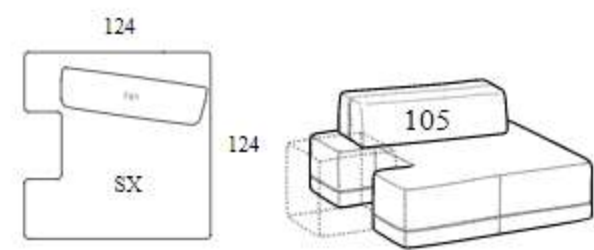

Element with back cushion for right armrest

Высота: 73 см
 Ширина: 124 см
 Вес: 55 kg
 Глубина: 124 см
 Ткань: 3,5 mt+2,2 mt
 Объем: 0,95 м³

Element with back cushion for left armrest

Высота: 73 см
 Ширина: 124 см
 Вес: 55 kg
 Глубина: 124 см
 Ткань: 3,5 mt+2,2 mt
 Объем: 0,95 м³

Right angular composition

Высота: 73 см
 Ширина: 124 см
 Вес: 53 kg
 Глубина: 124 см
 Ткань: 3,4 mt+1,8 mt
 Объем: 1,07 м³

Left angular composition

Высота: 73 см
 Ширина: 124 см
 Вес: 53 kg
 Глубина: 124 см
 Ткань: 3,4 mt+1,8 mt
 Объем: 1,07 м³

Squared composition

Высота: 73 см
 Ширина: 124 см
 Вес: 58 kg
 Глубина: 124 см
 Ткань: 3,4 mt+1,8 mt
 Объем: 0,95 м³

Squared composition, 109 cm depth

Высота: 73 см
 Ширина: 109 см
 Вес: 52 kg
 Глубина: 109 см
 Ткань: 4,2 mt+1,4 mt
 Объем: 0,95 м³

**Rectangular composition
174**

Высота: 73 см
Ширина: 174 см
Вес: 67 kg
Глубина: 124 см
Ткань: 5,1 mt+2,6 mt
Объем: 1,21 м³

**Rectangular composition
199**

Высота: 73 см
Ширина: 199 см
Вес: 83 kg
Глубина: 124 см
Ткань: 6,7 mt+2,6 mt
Объем: 1,45 м³