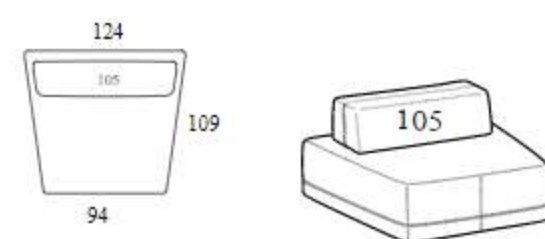

Tight trapezoidal composition

Высота: 73 см
Ширина: 124 см
Вес: 51 kg
Глубина: 109 см
Ткань: 3,2 mt+1,8 mt
Объем: 1,07 м³