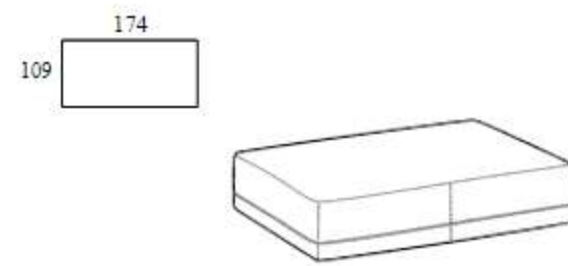

**Rectangular composition
174, 109 cm depth**

Высота: 73 см
Ширина: 174 см
Вес: 61 kg
Глубина: 109 см
Ткань: 6,1 mt+1,4 mt
Объем: 1,21 м³

**Rectangular composition
199, 109 cm depth**

Высота: 73 см
Ширина: 199 см
Вес: 76 kg
Глубина: 109 см
Ткань: 7,8 mt+1,4 mt
Объем: 1,45 м³

**Rectangular composition
224, 109 cm depth**

Высота: 73 см
Ширина: 224 см
Вес: 83 kg
Глубина: 109 см
Ткань: 7,8 mt+1,4 mt
Объем: 1,62 м³

**Rectangular composition
249, 109 cm depth**

Высота: 73 см
Ширина: 249 см
Вес: 95 kg
Глубина: 109 см
Ткань: 7,8 mt+1,4 mt
Объем: 1,85 м³

Square base

Высота: 41cm
 Ширина: 124cm
 Вес: 39kg
 Глубина: 124cm
 Ткань: 1,8mt+1,8mt
 Объем: 0,73 m³

Square base 109 width 109

Высота: 41cm
 Ширина: 109cm
 Вес: 34kg
 Глубина: 109cm
 Ткань: 2,6mt+1mt
 Объем: 0,73 m³

Rectangular base 174

Высота: 41cm
Ширина: 174cm
Вес: 49kg
Глубина: 124cm
Ткань: 3,5mt+2,6mt
Объем: 0,99 m³

Rectangular base 199

Высота: 41cm
Ширина: 199cm
Вес: 55kg
Глубина: 124cm
Ткань: 3,5mt+2,6mt
Объем: 1,13 m³