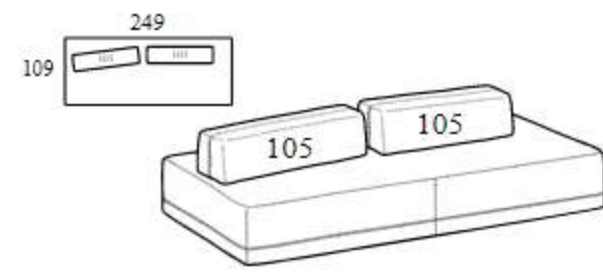

**Rectangular composition
174**

Высота: 73 см
Ширина: 174 см
Вес: 67 kg
Глубина: 124 см
Ткань: 5,1 mt+2,6 mt
Объем: 1,21 м³

**Rectangular composition
199**

Высота: 73 см
Ширина: 199 см
Вес: 83 kg
Глубина: 124 см
Ткань: 6,7 mt+2,6 mt
Объем: 1,45 м³

**Rectangular composition
174, 109 cm depth**

Высота: 73 см
Ширина: 174 см
Вес: 61 kg
Глубина: 109 см
Ткань: 6,1 mt+1,4 mt
Объем: 1,21 м³

**Rectangular composition
199, 109 cm depth**

Высота: 73 см
Ширина: 199 см
Вес: 76 kg
Глубина: 109 см
Ткань: 7,8 mt+1,4 mt
Объем: 1,45 м³

**Rectangular composition
224**

Высота: 73 см
Ширина: 224 см
Вес: 90 kg
Глубина: 124 см
Ткань: 6,7 mt+2,6 mt
Объем: 1,62 м³

**Rectangular composition
249**

Высота: 73 см
Ширина: 249 см
Вес: 104 kg
Глубина: 124 см
Ткань: 6,7 mt+3,2 mt
Объем: 1,85 м³

**Rectangular composition
224, 109 cm depth**

Высота: 73 см
Ширина: 224 см
Вес: 83 kg
Глубина: 109 см
Ткань: 7,8 mt+1,4 mt
Объем: 1,62 м³

**Rectangular composition
249, 109 cm depth**

Высота: 73 см
Ширина: 249 см
Вес: 95 kg
Глубина: 109 см
Ткань: 7,8 mt+1,4 mt
Объем: 1,85 м³