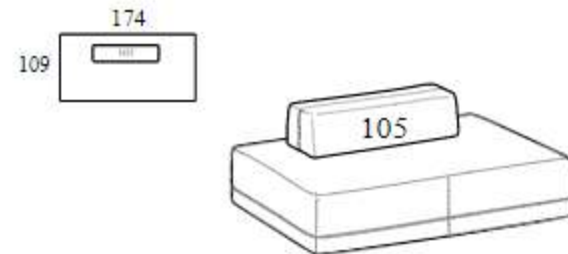

Right angular composition

Высота: 73 см
 Ширина: 124 см
 Вес: 53 kg
 Глубина: 124 см
 Ткань: 3,4 mt+1,8 mt
 Объем: 1,07 м³

Left angular composition

Высота: 73 см
 Ширина: 124 см
 Вес: 53 kg
 Глубина: 124 см
 Ткань: 3,4 mt+1,8 mt
 Объем: 1,07 м³

Squared composition

Высота: 73 см
 Ширина: 124 см
 Вес: 58 kg
 Глубина: 124 см
 Ткань: 3,4 mt+1,8 mt
 Объем: 0,95 м³

Squared composition, 109 cm depth

Высота: 73 см
 Ширина: 109 см
 Вес: 52 kg
 Глубина: 109 см
 Ткань: 4,2 mt+1,4 mt
 Объем: 0,95 м³

**Rectangular composition
174**

Высота: 73 см
Ширина: 174 см
Вес: 67 kg
Глубина: 124 см
Ткань: 5,1 mt+2,6 mt
Объем: 1,21 м³

**Rectangular composition
199**

Высота: 73 см
Ширина: 199 см
Вес: 83 kg
Глубина: 124 см
Ткань: 6,7 mt+2,6 mt
Объем: 1,45 м³

**Rectangular composition
174, 109 cm depth**

Высота: 73 см
Ширина: 174 см
Вес: 61 kg
Глубина: 109 см
Ткань: 6,1 mt+1,4 mt
Объем: 1,21 м³

**Rectangular composition
199, 109 cm depth**

Высота: 73 см
Ширина: 199 см
Вес: 76 kg
Глубина: 109 см
Ткань: 7,8 mt+1,4 mt
Объем: 1,45 м³