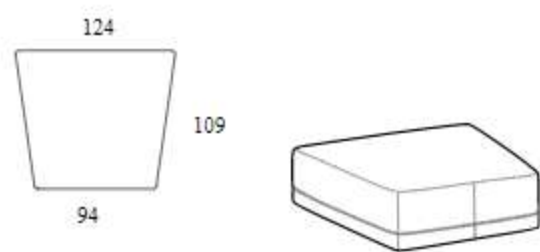

Tight trapezoidal base

Высота: 41cm
Ширина: 124cm
Вес: 33kg
Глубина: 109cm
Ткань: 1,6mt+1,8mt
Объем: 0,85 m³