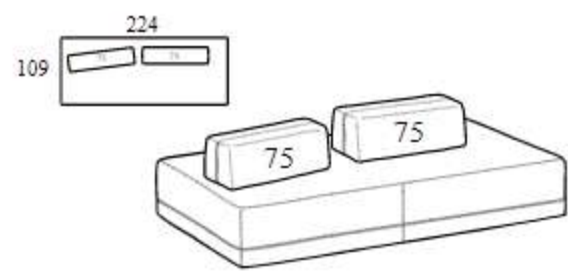

Squared composition

Высота: 73 см
 Ширина: 124 см
 Вес: 58 kg
 Глубина: 124 см
 Ткань: 3,4 mt+1,8 mt
 Объем: 0,95 м³

Squared composition, 109 cm depth

Высота: 73 см
 Ширина: 109 см
 Вес: 52 kg
 Глубина: 109 см
 Ткань: 4,2 mt+1,4 mt
 Объем: 0,95 м³

**Rectangular composition
174**

Высота: 73 см
Ширина: 174 см
Вес: 67 kg
Глубина: 124 см
Ткань: 5,1 mt+2,6 mt
Объем: 1,21 м³

**Rectangular composition
199**

Высота: 73 см
Ширина: 199 см
Вес: 83 kg
Глубина: 124 см
Ткань: 6,7 mt+2,6 mt
Объем: 1,45 м³

**Rectangular composition
174, 109 cm depth**

Высота: 73 см
Ширина: 174 см
Вес: 61 kg
Глубина: 109 см
Ткань: 6,1 mt+1,4 mt
Объем: 1,21 м³

**Rectangular composition
199, 109 cm depth**

Высота: 73 см
Ширина: 199 см
Вес: 76 kg
Глубина: 109 см
Ткань: 7,8 mt+1,4 mt
Объем: 1,45 м³

**Rectangular composition
224**

Высота: 73 см
Ширина: 224 см
Вес: 90 kg
Глубина: 124 см
Ткань: 6,7 mt+2,6 mt
Объем: 1,62 м³

**Rectangular composition
249**

Высота: 73 см
Ширина: 249 см
Вес: 104 kg
Глубина: 124 см
Ткань: 6,7 mt+3,2 mt
Объем: 1,85 м³