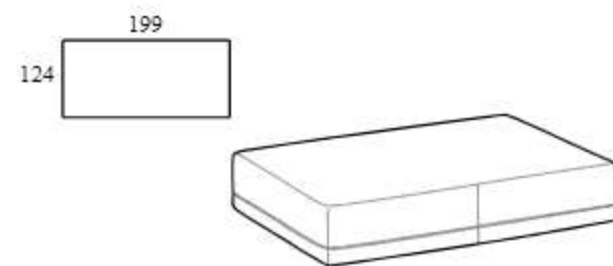

Rectangular base 199

Высота: 41cm
Ширина: 199cm
Вес: 55kg
Глубина: 124cm
Ткань: 3,5mt+2,6mt
Объем: 1,13 m³