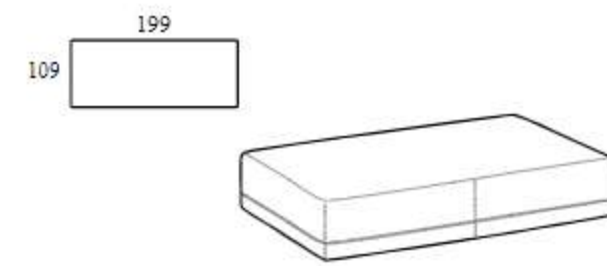

**Rectangular composition
224, 109 cm depth**

Высота: 73 см
Ширина: 224 см
Вес: 83 kg
Глубина: 109 см
Ткань: 7,8 mt+1,4 mt
Объем: 1,62 м³

**Rectangular composition
249, 109 cm depth**

Высота: 73 см
Ширина: 249 см
Вес: 95 kg
Глубина: 109 см
Ткань: 7,8 mt+1,4 mt
Объем: 1,85 м³

Square base

Высота: 41cm
 Ширина: 124cm
 Вес: 39kg
 Глубина: 124cm
 Ткань: 1,8mt+1,8mt
 Объем: 0,73 m³

Square base 109 width 109

Высота: 41cm
 Ширина: 109cm
 Вес: 34kg
 Глубина: 109cm
 Ткань: 2,6mt+1mt
 Объем: 0,73 m³

Rectangular base 174

Высота: 41cm
Ширина: 174cm
Вес: 49kg
Глубина: 124cm
Ткань: 3,5mt+2,6mt
Объем: 0,99 m³

Rectangular base 199

Высота: 41cm
Ширина: 199cm
Вес: 55kg
Глубина: 124cm
Ткань: 3,5mt+2,6mt
Объем: 1,13 m³

**Rectangular base 174
depth 109**

Высота: 41cm
Ширина: 174cm
Вес: 43kg
Глубина: 109cm
Ткань: 4,6mt+1,4mt
Объем: 0,99 m³

**Rectangular base 199
depth 109**

Высота: 41cm
Ширина: 199cm
Вес: 48kg
Глубина: 109cm
Ткань: 4,6mt+1,4mt
Объем: 1,13 m³