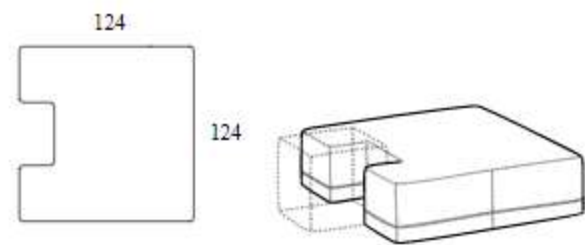

**Rectangular composition
174, 109 cm depth**

Высота: 73 см
Ширина: 174 см
Вес: 61 kg
Глубина: 109 см
Ткань: 6,1 mt+1,4 mt
Объем: 1,21 м³

**Rectangular composition
199, 109 cm depth**

Высота: 73 см
Ширина: 199 см
Вес: 76 kg
Глубина: 109 см
Ткань: 7,8 mt+1,4 mt
Объем: 1,45 м³

**Rectangular composition
224**

Высота: 73 см
Ширина: 224 см
Вес: 90 kg
Глубина: 124 см
Ткань: 6,7 mt+2,6 mt
Объем: 1,62 м³

**Rectangular composition
249**

Высота: 73 см
Ширина: 249 см
Вес: 104 kg
Глубина: 124 см
Ткань: 6,7 mt+3,2 mt
Объем: 1,85 м³

**Rectangular composition
224, 109 cm depth**

Высота: 73 см
Ширина: 224 см
Вес: 83 kg
Глубина: 109 см
Ткань: 7,8 mt+1,4 mt
Объем: 1,62 м³

**Rectangular composition
249, 109 cm depth**

Высота: 73 см
Ширина: 249 см
Вес: 95 kg
Глубина: 109 см
Ткань: 7,8 mt+1,4 mt
Объем: 1,85 м³

Base for right armrest

Высота: 41cm
 Ширина: 124cm
 Вес: 36kg
 Глубина: 124cm
 Ткань: 1,9mt+2,2mt
 Объем: 0,73 m³

Base for left armrest

Высота: 41cm
 Ширина: 124cm
 Вес: 36kg
 Глубина: 124cm
 Ткань: 1,9mt+2,2mt
 Объем: 0,73 m³