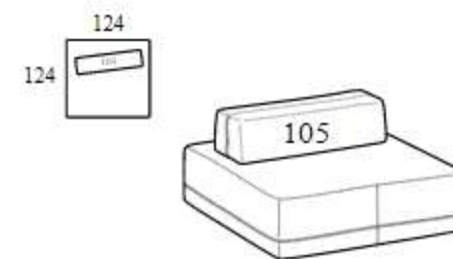

Right angular composition

Высота: 73 см
 Ширина: 124 см
 Вес: 53 kg
 Глубина: 124 см
 Ткань: 3,4 mt+1,8 mt
 Объем: 1,07 м³

Left angular composition

Высота: 73 см
 Ширина: 124 см
 Вес: 53 kg
 Глубина: 124 см
 Ткань: 3,4 mt+1,8 mt
 Объем: 1,07 м³

Large trapezoidal composition

Высота: 73 см
 Ширина: 124 см
 Вес: 47 kg
 Глубина: 109 см
 Ткань: 3,2 mt+1,8 mt
 Объем: 1,01 м³

Tight trapezoidal composition

Высота: 73 см
 Ширина: 124 см
 Вес: 51 kg
 Глубина: 109 см
 Ткань: 3,2 mt+1,8 mt
 Объем: 1,07 м³

Squared composition

Высота: 73 см
 Ширина: 124 см
 Вес: 58 kg
 Глубина: 124 см
 Ткань: 3,4 mt+1,8 mt
 Объем: 0,95 м³

Squared composition, 109 cm depth

Высота: 73 см
 Ширина: 109 см
 Вес: 52 kg
 Глубина: 109 см
 Ткань: 4,2 mt+1,4 mt
 Объем: 0,95 м³

**Rectangular composition
174**

Высота: 73 см
Ширина: 174 см
Вес: 67 kg
Глубина: 124 см
Ткань: 5,1 mt+2,6 mt
Объем: 1,21 м³

**Rectangular composition
199**

Высота: 73 см
Ширина: 199 см
Вес: 83 kg
Глубина: 124 см
Ткань: 6,7 mt+2,6 mt
Объем: 1,45 м³