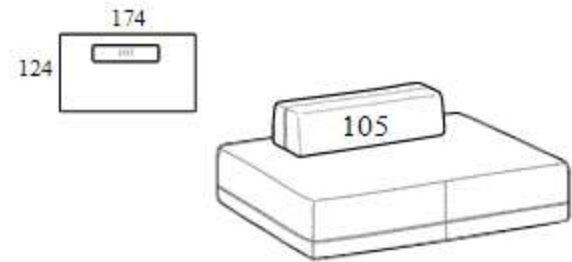

Right angular composition

Высота: 73 см
 Ширина: 124 см
 Вес: 53 kg
 Глубина: 124 см
 Ткань: 3,4 mt+1,8 mt
 Объем: 1,07 м³

Left angular composition

Высота: 73 см
 Ширина: 124 см
 Вес: 53 kg
 Глубина: 124 см
 Ткань: 3,4 mt+1,8 mt
 Объем: 1,07 м³

Large trapezoidal composition

Высота: 73 см
 Ширина: 124 см
 Вес: 47 kg
 Глубина: 109 см
 Ткань: 3,2 mt+1,8 mt
 Объем: 1,01 м³

Tight trapezoidal composition

Высота: 73 см
 Ширина: 124 см
 Вес: 51 kg
 Глубина: 109 см
 Ткань: 3,2 mt+1,8 mt
 Объем: 1,07 м³

Squared composition

Высота: 73 см
 Ширина: 124 см
 Вес: 58 kg
 Глубина: 124 см
 Ткань: 3,4 mt+1,8 mt
 Объем: 0,95 м³

Squared composition, 109 cm depth

Высота: 73 см
 Ширина: 109 см
 Вес: 52 kg
 Глубина: 109 см
 Ткань: 4,2 mt+1,4 mt
 Объем: 0,95 м³

**Rectangular composition
174**

Высота: 73 см
Ширина: 174 см
Вес: 67 kg
Глубина: 124 см
Ткань: 5,1 mt+2,6 mt
Объем: 1,21 м³

**Rectangular composition
199**

Высота: 73 см
Ширина: 199 см
Вес: 83 kg
Глубина: 124 см
Ткань: 6,7 mt+2,6 mt
Объем: 1,45 м³