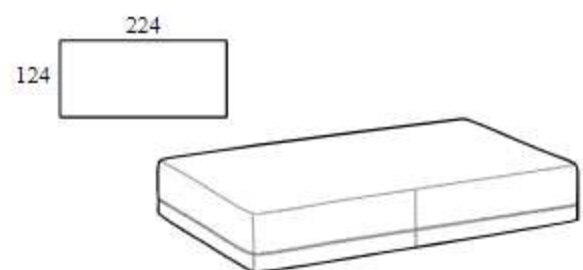

**Rectangular composition
224, 109 cm depth**

Высота: 73 см
Ширина: 224 см
Вес: 83 kg
Глубина: 109 см
Ткань: 7,8 mt+1,4 mt
Объем: 1,62 м³

**Rectangular composition
249, 109 cm depth**

Высота: 73 см
Ширина: 249 см
Вес: 95 kg
Глубина: 109 см
Ткань: 7,8 mt+1,4 mt
Объем: 1,85 м³

Square base

Высота: 41cm
 Ширина: 124cm
 Вес: 39kg
 Глубина: 124cm
 Ткань: 1,8mt+1,8mt
 Объем: 0,73 m³

Square base 109 width 109

Высота: 41cm
 Ширина: 109cm
 Вес: 34kg
 Глубина: 109cm
 Ткань: 2,6mt+1mt
 Объем: 0,73 m³

Rectangular base 174

Высота: 41cm
Ширина: 174cm
Вес: 49kg
Глубина: 124cm
Ткань: 3,5mt+2,6mt
Объем: 0,99 m³

Rectangular base 199

Высота: 41cm
Ширина: 199cm
Вес: 55kg
Глубина: 124cm
Ткань: 3,5mt+2,6mt
Объем: 1,13 m³

**Rectangular base 174
depth 109**

Высота: 41cm
Ширина: 174cm
Вес: 43kg
Глубина: 109cm
Ткань: 4,6mt+1,4mt
Объем: 0,99 m³

**Rectangular base 199
depth 109**

Высота: 41cm
Ширина: 199cm
Вес: 48kg
Глубина: 109cm
Ткань: 4,6mt+1,4mt
Объем: 1,13 m³