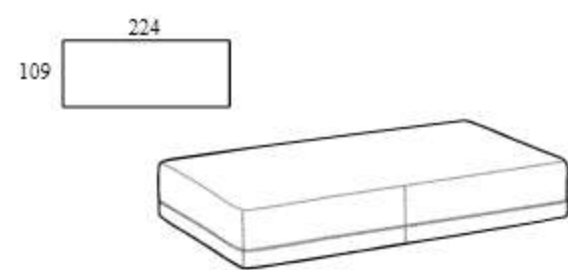

**Rectangular base 224
depth 109**

Высота: 41cm
Ширина: 224cm
Вес: 55kg
Глубина: 109cm
Ткань: 4,6mt+1,4mt
Объем: 1,3 m³