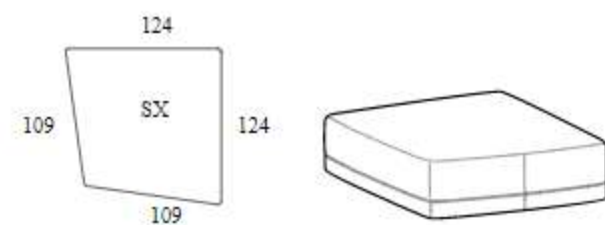

Left corner base

Высота: 41cm
Ширина: 124cm
Вес: 35kg
Глубина: 124cm
Ткань: 1,8mt+1,8mt
Объем: 0,85 m³