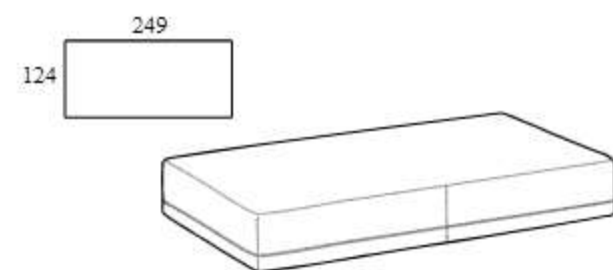

Rectangular base 249

Высота: 41cm
Ширина: 249cm
Вес: 67kg
Глубина: 124cm
Ткань: 3,5mt+3,2mt
Объем: 1,41 m³