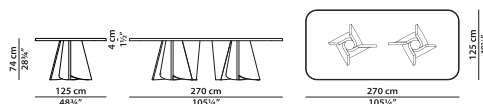

Стол.

**NEW**

L	P	H	
270	125	74	cm
W	D	H	
105.25	48.75	28.75	inch

Стол.

**NEW**

L	P	H	
325	125	74	cm
W	D	H	
126.75	48.75	28.75	inch

Стол.

**NEW**

L	P	H	
150	150	74	cm
W	D	H	
58.5	58.5	28.75	inch

### КАРКАС

Массив дуба,  
брашированный и  
выбеленный

Массив  
шлифованного  
дуба, окрашенный

Стол.

**NEW**

L	P	H	
270	125	74	cm
W	D	H	
105.25	48.75	28.75	inch

Стол.

**NEW**

L	P	H	
325	125	74	cm
W	D	H	
126.75	48.75	28.75	inch

Стол.

**NEW**

L	P	H	
150	150	74	cm
W	D	H	
58.5	58.5	28.75	inch