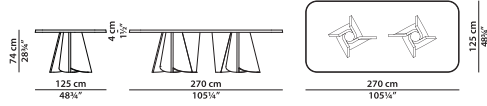

Стол.

**NEW**

L	P	H	
270	125	74	cm
W	D	H	
105.25	48.75	28.75	inch

Стол.

**NEW**

L	P	H	
325	125	74	cm
W	D	H	
126.75	48.75	28.75	inch

Стол.

**NEW**

L	P	H	
150	150	74	cm
W	D	H	
58.5	58.5	28.75	inch

L	P	H	
325	125	74	cm
W	D	H	
126.75	48.75	28.75	inch

Стол.

**NEW**

L	P	H	
150	150	74	cm
W	D	H	
58.5	58.5	28.75	inch