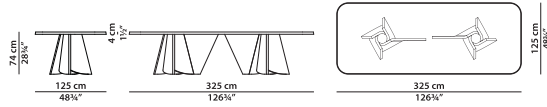

Стол.

**NEW**

L	P	H	
270	125	74	cm
W	D	H	
105.25	48.75	28.75	inch

Стол.

**NEW**

L	P	H	
325	125	74	cm
W	D	H	
126.75	48.75	28.75	inch

Стол.

**NEW**

L	P	H	
150	150	74	cm
W	D	H	
58.5	58.5	28.75	inch

L	P	H	
325	125	74	cm
W	D	H	
126.75	48.75	28.75	inch

Стол.

**NEW**

L	P	H	
150	150	74	cm
W	D	H	
58.5	58.5	28.75	inch