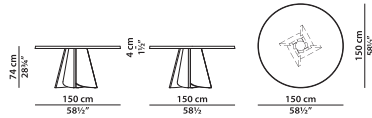

Стол.

**NEW**

L	P	H	
270	125	74	cm
W	D	H	
105.25	48.75	28.75	inch

Стол.

**NEW**

L	P	H	
325	125	74	cm
W	D	H	
126.75	48.75	28.75	inch

Стол.

**NEW**

L	P	H	
150	150	74	cm
W	D	H	
58.5	58.5	28.75	inch

L	P	H	
325	125	74	cm
W	D	H	
126.75	48.75	28.75	inch

Стол.

**NEW**

L	P	H	
150	150	74	cm
W	D	H	
58.5	58.5	28.75	inch