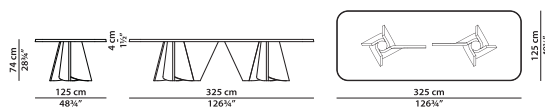

Стол.

**NEW**

L	P	H	
270	125	74	cm
W	D	H	
105.25	48.75	28.75	inch

Стол.

**NEW**

L	P	H	
325	125	74	cm
W	D	H	
126.75	48.75	28.75	inch

Стол.

**NEW**

L	P	H	
150	150	74	cm
W	D	H	
58.5	58.5	28.75	inch

### КАРКАС

Массив дуба,  
брашированный и  
выбеленный

Массив  
шлифованного  
дуба, окрашенный

Стол.

**NEW**

L	P	H	
270	125	74	cm
W	D	H	
105.25	48.75	28.75	inch

Стол.

**NEW**

L	P	H	
325	125	74	cm
W	D	H	
126.75	48.75	28.75	inch

Стол.

**NEW**

L	P	H	
150	150	74	cm
W	D	H	
58.5	58.5	28.75	inch