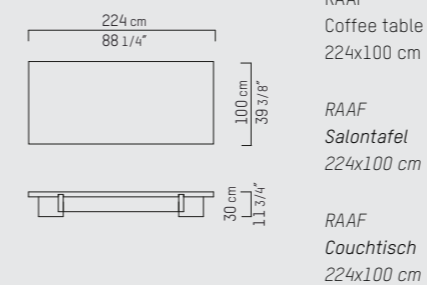

RAAF
Coffee table
140x80 cm

RAAF
Salontafel
140x80 cm

RAAF
Couchtisch
140x100 cm

RAAF
Coffee table
180x90 cm

RAAF
Salontafel
180x90 cm

RAAF
Couchtisch
180x90 cm

NEDERLANDS

Als gedurfde nieuwe aanvulling op het huidige tafel series, weerspiegelt de tijdloze houten RAAF serie het timmermansambacht en scherp oog voor proporties van Studio Piet Boon. Zijn robuuste en elegante verschijning zorgt voor een perfecte combinatie van functionaliteit, esthetiek en individualiteit.

RAAF
Coffee table
224x100 cm

RAAF
Salontafel
224x100 cm

RAAF
Couchtisch
224x100 cm

PIETBOON

RAAF
COFFEE TABLE

SPECIFICATION
SPECIFICATIE
SPEZIFIKATION

ENGLISH

Colors	Black (BL), Dark brown (WE), Taupe (TP), Grey (GR), Grey brown (GB), Natural (BG), Dust grey (DG), Smoke grey (SG), White (WH), Opaque white (OW).	
Material	Varnished oak veneer (1,5 mm) on honeycomb and light weight MDF structure with solid end grain.	
Weight / CBM	140x80 cm	64 kg / 0,54 m ³
	180x90 cm	85 kg / 0,76 m ³
	224x100 cm	111 kg / 1,03 m ³