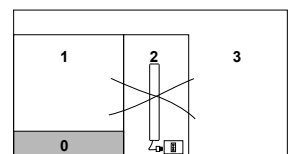

OK

OK

Electric with schuko plug / Version électrique avec prise schuko / Elektromodell mit schukosteckdose / Versión eléctrica con enchufe schuko

H cm	L cm	art*	[B] STOCK	watt	watt
80.0	40.0	EC HB20S040080_	STOCK	350	-
80.0	50.0	EC HB20S050080_	STOCK	350	-
80.0	60.0	EC HB20S060080_	STOCK	500	350
116.0	40.0	EC HB20S040116_	STOCK	500	350
116.0	50.0	EC HB20S050116_	STOCK	500	350
116.0	60.0	EC HB20S060116_	STOCK	700	500
152.0	40.0	EC HB20S040152_	STOCK	500	350
152.0	50.0	EC HB20S050152_	STOCK	700	500
152.0	60.0	EC HB20S060152_	STOCK	700	500
186.0	40.0	EC HB20S040186_	STOCK	700	400
186.0	50.0	EC HB20S050186_	STOCK	1 000	500
186.0	60.0	EC HB20S060186_	STOCK	1 000	700