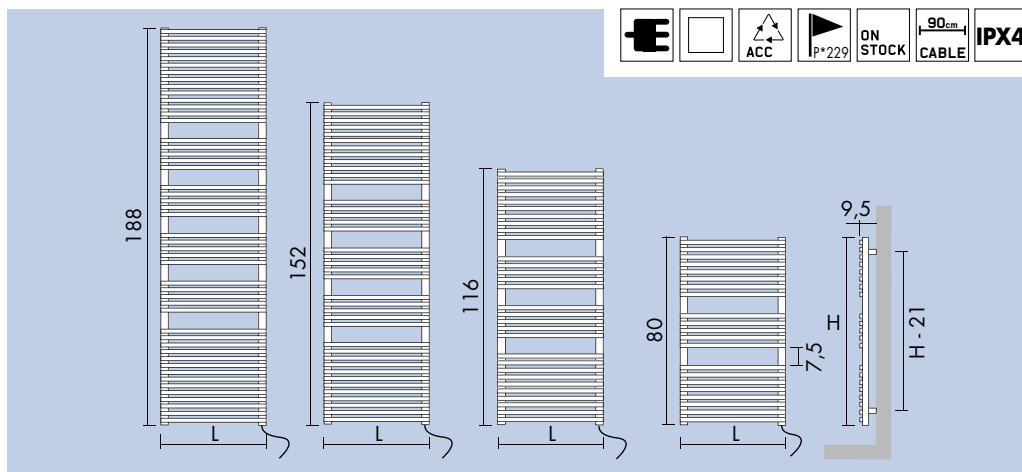

OK

OK

Electric with schuko plug / Version électrique avec prise schuko / Elektromodell mit schukosteckdose / Versión eléctrica con enchufe schuko

H cm	L cm	art*	[B] STOCK	watt	watt
80.0	40.0	EC HB20S040080_	STOCK	350	-
80.0	50.0	EC HB20S050080_	STOCK	350	-
80.0	60.0	EC HB20S060080_	STOCK	500	350
116.0	40.0	EC HB20S040116_	STOCK	500	350
116.0	50.0	EC HB20S050116_	STOCK	500	350
116.0	60.0	EC HB20S060116_	STOCK	700	500
152.0	40.0	EC HB20S040152_	STOCK	500	350
152.0	50.0	EC HB20S050152_	STOCK	700	500
152.0	60.0	EC HB20S060152_	STOCK	700	500
186.0	40.0	EC HB20S040186_	STOCK	700	400
186.0	50.0	EC HB20S050186_	STOCK	1 000	500
186.0	60.0	EC HB20S060186_	STOCK	1 000	700