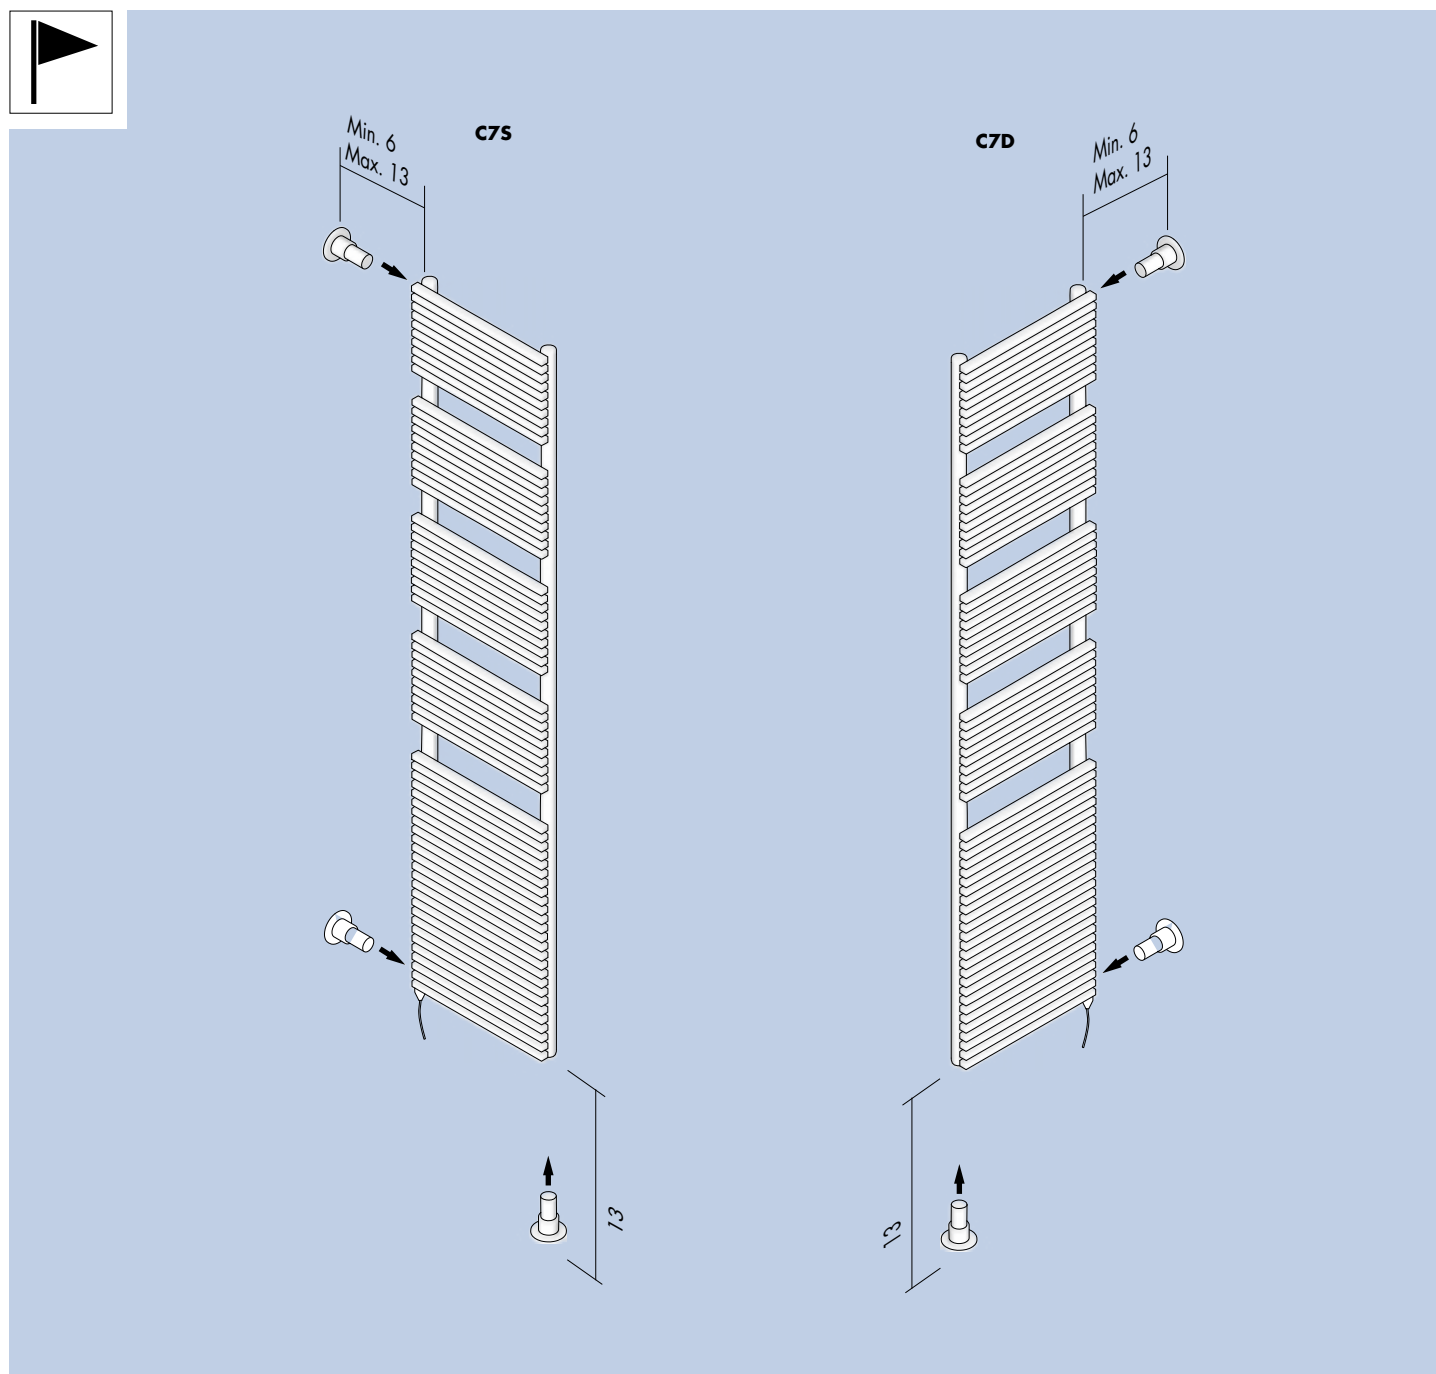

C7_ L* ≤
BD 13s	60
BD 25s	60
H_20 Bath	60
Trim Bath	60

The divider installation is not available for chrome or gold finished.

Les fixations Clastra ne sont pas disponibles pour les finitions chrome ou doré.

Fahneanschlüsse nicht verfügbar für Chrome oder Gold Heizkörper.

Fijación a bandera no disponible para la versión en acabado cromado o dorado.