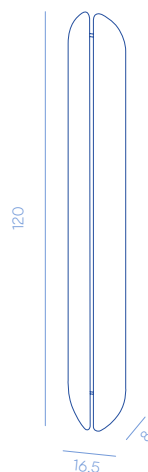

Aare Wall

DESIGN BY ALEXANDER PURCELL RODRIGUES

Decorative sconce characterized by two frontal elements made of metal.

Applique decorativa caratterizzata da due elementi frontali realizzati in metallo.

Aare 45
DC598
2,5 kg

Aare 80
DC599
4,5 kg

Aare 120
DC600
6,5 kg

Lighting details / Dettagli illuminazione

CODE / CODICE	VOLTAGE V	FREQ. HZ	POWER W	CLASS	IP	TEMP K°	LUMEN	DIMMABLE
DC598	220-240V	50/60 HZ	8,3 W	I	20	2700°	700 lm	YES
DC598	220-240V	50/60 HZ	8,3 W	I	20	3000°	760 lm	YES
DC599	220-240V	50/60 HZ	14 W	I	20	2700°	1820 lm	YES
DC599	220-240V	50/60 HZ	14 W	I	20	3000°	1980 lm	YES
DC600	220-240V	50/60 HZ	32 W	I	20	2700°	3200 lm	YES
DC600	220-240V	50/60 HZ	32 W	I	20	3000°	3480 lm	YES

H8

PRODUCT SPECIFICATION

Assembly	Shipped disassembled
Usage	Indoor use
Details	<ul style="list-style-type: none"> - Sconce characterized by two frontal metal elements - Wall fixing system included, fixing screws excluded

SPECIFICHE PRODOTTO

Assemblaggio	Spedito smontato
Utilizzo	Uso interno
Dettagli	<ul style="list-style-type: none"> - Applique caratterizzata da due elementi frontali in metallo - Sistema di fissaggio a parete incluso, viti di fissaggio escluse