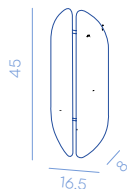

Aare Wall

DESIGN BY ALEXANDER PURCELL RODRIGUES

Decorative sconce characterized by two frontal elements made of metal.

Applique decorativa caratterizzata da due elementi frontali realizzati in metallo.

Aare 45
DC598
2,5 kg

Aare 80
DC599
4,5 kg

Aare 120
DC600
6,5 kg

Lighting details / Dettagli illuminazione

CODE / CODICE	VOLTAGE V	FREQ. HZ	POWER W	CLASS	IP	TEMP K°	LUMEN	DIMMABLE
DC598	220-240V	50/60 HZ	8,3 W	I	20	2700°	700 lm	YES
DC598	220-240V	50/60 HZ	8,3 W	I	20	3000°	760 lm	YES
DC599	220-240V	50/60 HZ	14 W	I	20	2700°	1820 lm	YES
DC599	220-240V	50/60 HZ	14 W	I	20	3000°	1980 lm	YES
DC600	220-240V	50/60 HZ	32 W	I	20	2700°	3200 lm	YES
DC600	220-240V	50/60 HZ	32 W	I	20	3000°	3480 lm	YES