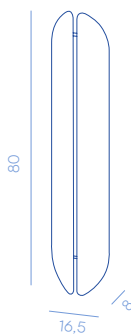

Aare Wall

DESIGN BY ALEXANDER PURCELL RODRIGUES

Decorative sconce characterized by two frontal elements made of metal.

Applique decorativa caratterizzata da due elementi frontali realizzati in metallo.

Aare 45
DC598
2,5 kg

Aare 80
DC599
4,5 kg

Aare 120
DC600
6,5 kg

Lighting details / Dettagli illuminazione

CODE / CODICE	VOLTAGE V	FREQ. HZ	POWER W	CLASS	IP	TEMP K°	LUMEN	DIMMABLE
DC598	220-240V	50/60 HZ	8,3 W	I	20	2700°	700 lm	YES
DC598	220-240V	50/60 HZ	8,3 W	I	20	3000°	760 lm	YES
DC599	220-240V	50/60 HZ	14 W	I	20	2700°	1820 lm	YES
DC599	220-240V	50/60 HZ	14 W	I	20	3000°	1980 lm	YES
DC600	220-240V	50/60 HZ	32 W	I	20	2700°	3200 lm	YES
DC600	220-240V	50/60 HZ	32 W	I	20	3000°	3480 lm	YES

H8

PRODUCT SPECIFICATION

Assembly	Shipped disassembled
Usage	Indoor use
Details	<ul style="list-style-type: none"> - Sconce characterized by two frontal metal elements - Wall fixing system included, fixing screws excluded

SPECIFICHE PRODOTTO

Assemblaggio	Spedito smontato
Utilizzo	Uso interno
Dettagli	<ul style="list-style-type: none"> - Applique caratterizzata da due elementi frontali in metallo - Sistema di fissaggio a parete incluso, viti di fissaggio escluse