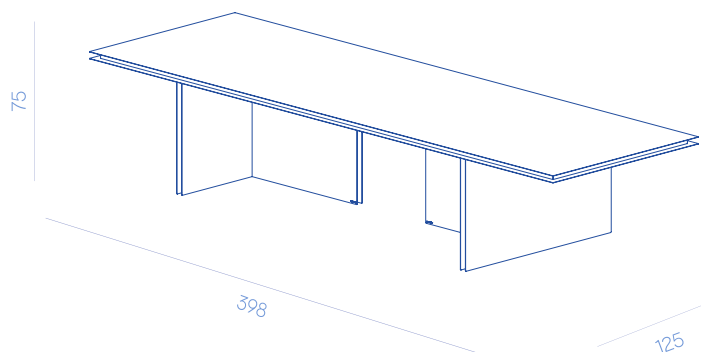

Folio Table XL

DESIGN BY DRAW STUDIO

Table made of 2 mm thick metal sheets spaced apart by an internal structure.

Tavolo composto da 2 lastre di metallo in spessore 2 mm distanziati tra loro da una struttura interna.

Folio Table XL
DC744

METAL FINISHES

E7

E5

PRODUCT SPECIFICATION

Assembly	Shipped disassembled
Packaging	Wooden crate included TYPE B
Details	- Table entirely made of 2 mm thick metal sheets spaced apart - This version of the table is made of aluminum for weight reasons - Protective film included on top

SPECIFICHE PRODOTTO

Assemblaggio	Spedito smontato
Imballo	Imballo in cassa incluso TIPO B
Dettagli	- Tavolo composto da due lastre di metallo in spessore 2 mm distanziate fra loro - Questa versione del tavolo Folio è stata realizzata in alluminio per ragioni di peso - Film protettivo sul top incluso

ON REQUEST

Finishes	- The product can also be made in finishes upon request, subject to confirmation of feasibility by De Castelli - Price is on request
Dimensions	- The product can also be made in dimensions on request, subject to confirmation of feasibility by De Castelli - Price is on request
	For custom made products please specify the dimensions, material and finishing

SU RICHIESTA

Finiture	- Il prodotto può essere realizzato anche in finiture su richiesta, previa conferma fattibilità da parte di De Castelli - Il prezzo è a preventivo
Dimensioni	- Il prodotto può essere realizzato anche in dimensioni su richiesta, previa conferma fattibilità da parte di De Castelli - Il prezzo è a preventivo
	In fase di richiesta di personalizzazione specificare le dimensioni, il materiale e la finitura