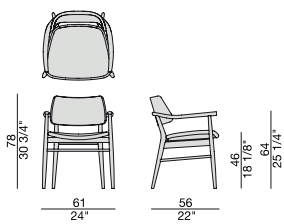

NISSA CON BRACCIOLI

Design M. Marconato & T. Zappa

SEDIA | CHAIR

2009

Sedia con braccioli con struttura in massello di noce canaletta e rivestimento nei tessuti della collezione.

Chair with arms with frame in solid canaletta walnut and cover in the fabrics of the collection.

Stuhl mit Lehnen mit Gestell aus massivem Nussbaum Canaletta und Bezug in den Stoffen der Kollektion.

Chaise avec accoudoirs avec structure en noyer canaletta massif et revêtement dans les tissus de la collection.

Silla con brazos con estructura en nogal canaletta macizo y revestimiento en las telas de la colección.