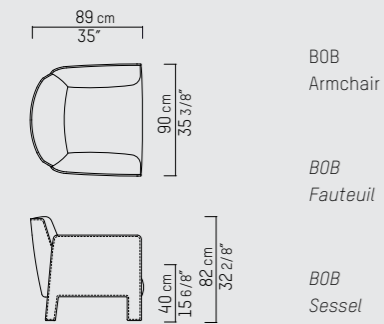

Seat depth / zitdiepte / Sitztiefe: 58 cm / 22 7/8" inch

NEDERLANDS

De BOB fauteuil, voorzien van comfortabele hoge rugleuning, getuigt van de sterke 'design drive' van Studio Piet Boon die zowel comfort als esthetiek samenbrengt. De fauteuil onthult verrassende detaillering aan de achterzijde, met overlappende elementen. De BOB fauteuil kan in leer, stof of een mix van twee materialen gestoffeerd worden, wat de BOB een iconisch item maakt in de Piet Boon collectie.