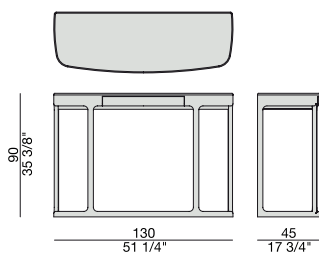

BLUSH

Design E. Gallina

CONSOLE | CONSOLE

2016

Console con cassetto con struttura in massello di frassino e piano in marmo.

Console with drawer with frame in solid ash wood and marble top.

Konsole mit Schublade mit Gestell aus massiver Esche und Marmorplatte.

Console avec tiroir avec structure en frêne massif et plateau en marbre.

Consola con cajón con estructura en fresno macizo y tapa en mármol.