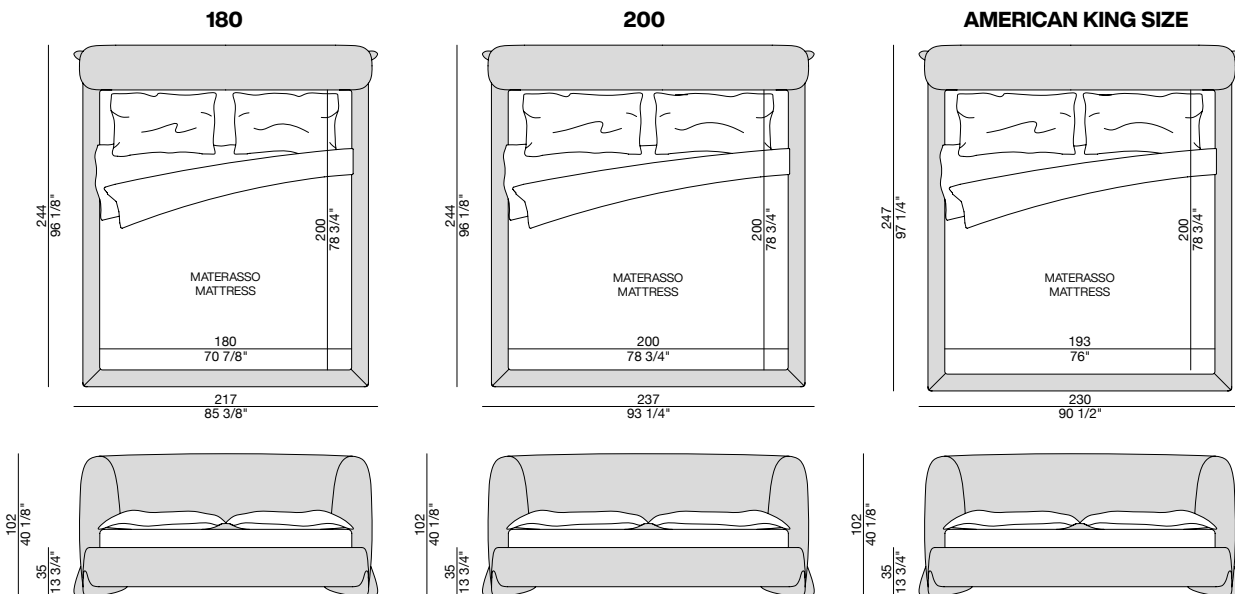

Bett mit vier Füßen aus massivem Nussbaum-Canaletta oder Esche und Kopfteil und Bettrahmen mit abnehmbarem Bezug in den Stoffen der Kollektion und fest in Leder. Interne Struktur aus Birkensperholz und massiver Tanne mit Polsterung aus Polyurethanschaum in verschiedenen Dichten. Lattenrost serienmäßig im Bettrahmen enthalten. Falls erforderlich, Mehrschichtplatte gegen Aufpreis.

Lit avec quatre pieds en noyer canaletta ou frêne massif et revêtement déhoussable dans les tissus de la collection, mais fixe dans la version en cuir. Structure intérieure en contreplaqué de peuplier et sapin massif. Rembourrage en polyuréthane indéformable à densité différenciée. Prix du sommier à lattes fourni de série déjà inclus dans le prix du lit. Si souhaité, merci d'ajouter le surcharge prévu pour le sommier avec panneau en bois.

Cama con cuatro pies en nogal canaletta o fresno macizo, cabecera y aro desenfundables en las telas de la colección y no desenfundables en piel. Estructura interna en contrachapado de abedul y abeto macizo con relleno en poliuretano expandido de densidades diferenciadas. Precio del somier de listones incluso de serie en el precio de la cama. Si se necesita el tablero de contrachapado, ver incremento correspondiente.