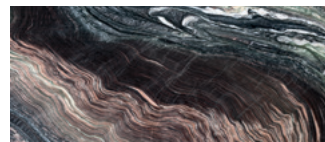

marmo Calacatta Oro lucido
glossy Calacatta Oro marble

marmo Cipollino Abyssal lucido
glossy Cipollino Abyssal marble

marmo Ocean Storm lucido
glossy Ocean Storm marble
(misura max./max size 280x130)

marmo Polar White opaco
matte Polar White marble