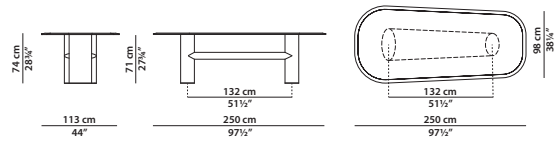

marmo Calacatta Oro lucido
glossy Calacatta Oro marble

marmo Cipollino Abyssal lucido
glossy Cipollino Abyssal marble

marmo Ocean Storm lucido
glossy Ocean Storm marble
(misura max./max size 280x130)

marmo Polar White opaco
matte Polar White marble

Tavolo. Table.

290 x 123 h74 cm - 113 x 48 h28¾"

Tavolo. Table.