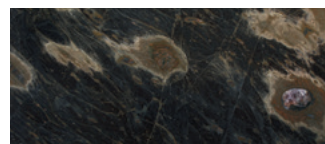

granito Geode lucido
glossy Geode granite