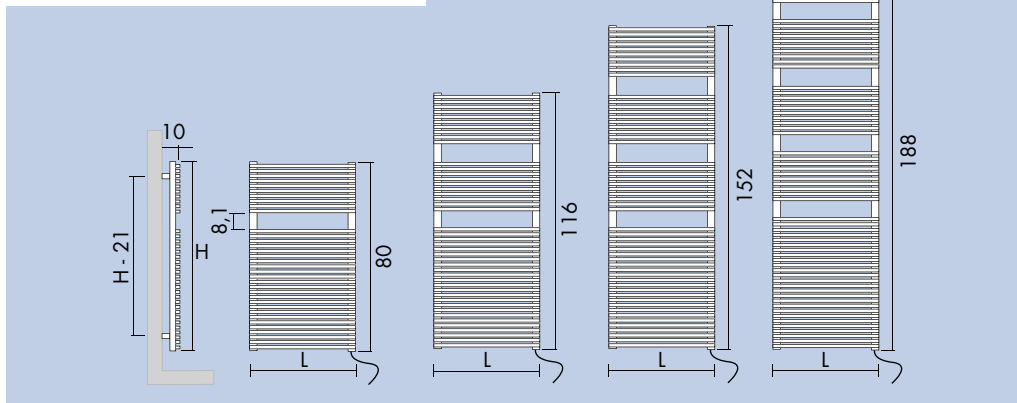

Trim Bath

Electric with schuko plug / Version électrique avec prise schuko / Elektromodell mit schukosteckdose / Versión eléctrica con enchufe schuko

H cm	L cm	art*	[B] STOCK	watt
80.0	40.0	EC HB155040080_	STOCK	350
80.0	50.0	EC HB155050080_	STOCK	500
80.0	60.0	EC HB155060080_	STOCK	500
116.0	40.0	EC HB155040116_	STOCK	500
116.0	50.0	EC HB155050116_	STOCK	700
116.0	60.0	EC HB155060116_	STOCK	700
152.0	40.0	EC HB155040152_	STOCK	700
152.0	50.0	EC HB155050152_	STOCK	700
152.0	60.0	EC HB155060152_	STOCK	1 000
188.0	40.0	EC HB155040188_	STOCK	700
188.0	50.0	EC HB155050188_	STOCK	1 000
188.0	60.0	EC HB155060188_	STOCK	1 000

Included

Heating element
Résistance
Heizstab
Resistencia

Optional

(2 pz.)
(P* = 230)

Towel hooks
Paire de patère
Crochet das Bugel
Percha

[INOX] **3A15X**

(P* = 231)

Wire cover / Câche cable
Kabelabdeckung / Cubre cable

[COLOUR] **C1C**
[CROM] **C1R**
[GOLD] **C1G**

Receiver
Récepteur
Empfänger
Receptor

R10

ECODESIGN

Digital chronothermostat
Chronothermostat digital
Der digital Chronothermostat
Cronotermostato digital

T11

Electric with Thermostat / Version Electrique avec Thermostat / Elektromodell mit raumthermostat / Versión eléctrica con Termostato Ambiente

H cm	L cm	art*	[B] STOCK	watt
80.0	40.0	ET HB155040080_	STOCK	350
80.0	50.0	ET HB155050080_	STOCK	500
80.0	60.0	ET HB155060080_	STOCK	500
116.0	40.0	ET HB155040116_	STOCK	500
116.0	50.0	ET HB155050116_	STOCK	700
116.0	60.0	ET HB155060116_	STOCK	700
152.0	40.0	ET HB155040152_	STOCK	700
152.0	50.0	ET HB155050152_	STOCK	700
152.0	60.0	ET HB155060152_	STOCK	1 000
188.0	40.0	ET HB155040188_	STOCK	700
188.0	50.0	ET HB155050188_	STOCK	1 000
188.0	60.0	ET HB155060188_	STOCK	1 000

Included

Thermostat / Thermostat
Der Thermostat / Termostato

[BIAN]
[CROM]
[NEOP]

ECODESIGN

Infrared remote control
Télécommande infrarouge
Infrarot-Fernbedienung
Mando por infrarrojos

Optional

(2 pz.)
(P* = 230)

Towel hooks
Paire de patère
Crochet das Bugel
Percha

[INOX] **3A15X**