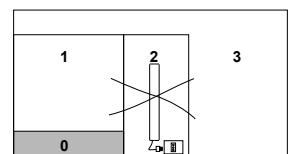

# Trim Bath

Electric with schuko plug / Version électrique avec prise schuko / Elektromodell mit schukosteckdose / Versión eléctrica con enchufe schuko

H cm	L cm	art*	[B] STOCK	watt
80.0	40.0	<b>EC HB155040080_</b>	STOCK	<b>350</b>
80.0	50.0	<b>EC HB155050080_</b>	STOCK	<b>500</b>
80.0	60.0	<b>EC HB155060080_</b>	STOCK	<b>500</b>
116.0	40.0	<b>EC HB155040116_</b>	STOCK	<b>500</b>
116.0	50.0	<b>EC HB155050116_</b>	STOCK	<b>700</b>
116.0	60.0	<b>EC HB155060116_</b>	STOCK	<b>700</b>
152.0	40.0	<b>EC HB155040152_</b>	STOCK	<b>700</b>
152.0	50.0	<b>EC HB155050152_</b>	STOCK	<b>700</b>
152.0	60.0	<b>EC HB155060152_</b>	STOCK	<b>1 000</b>
188.0	40.0	<b>EC HB155040188_</b>	STOCK	<b>700</b>
188.0	50.0	<b>EC HB155050188_</b>	STOCK	<b>1 000</b>
188.0	60.0	<b>EC HB155060188_</b>	STOCK	<b>1 000</b>