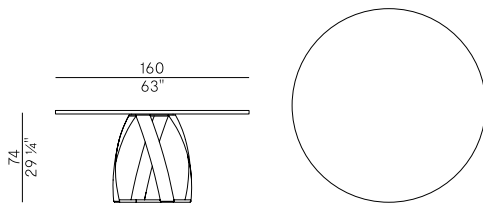

Family of tables with base in embossed anthracite and Aval painted metal, satin gold and bronzed brass, composed as follows:

- Table with round base and circular top in Canaletto walnut, marble or tempered transparent float glass.
- Table with rectangular base and elliptical top in Canaletto walnut, marble or tempered transparent float glass.
- Table with rectangular base available with oval top in Canaletto walnut, marble or tempered transparent float glass.
- Table with rectangular base available with rectangular top in Canaletto walnut, marble or tempered transparent float glass.
- Coffee table with small round base and circular top in Canaletto walnut, marble or tempered bronze glass.

Finishes as per collection.

770/TC
tavolo \ table