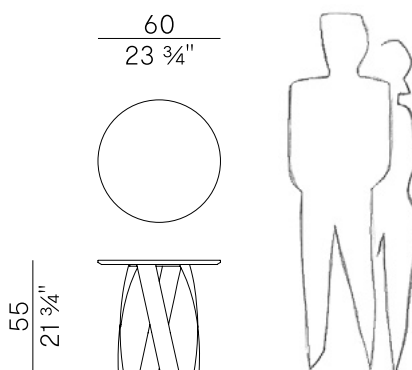

Informazioni tecniche \ Technical information

Descrizione tecnica \ Technical description

Tavolino con base piccola tonda e piano circolare in noce Canaletto, marmo o vetro bronzato temperato. Finiture di collezione.

Coffee table with small round base and circular top in Canaletto walnut, marble, or bronzed tempered glass. Finishes as per collection.

Dimensioni \ Dimensions

Imballaggi \ Packaging

PACKAGING

wood - 2 box = m³ 0.21