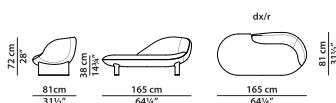

Диван из кожи.

**NEW**

L	P	H	
165	81	72	cm
W	D	H	
64.25	31.5	28	inch

Кушетка  
правосторонняя из  
кожи.

**NEW**

L	P	H	
165	81	72	cm
W	D	H	
64.25	31.5	28	inch

Кушетка **NEW**  
 правосторонняя из  
 ткани.

L	P	H	
165	81	72	cm
W	D	H	
64.25	31.5	28	inch