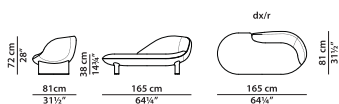

Диван из кожи.

**NEW**

L	P	H	
165	81	72	cm
W	D	H	
64.25	31.5	28	inch

Кушетка  
правосторонняя из  
кожи.

**NEW**

L	P	H	
165	81	72	cm
W	D	H	
64.25	31.5	28	inch

Кушетка **NEW**  
 правосторонняя из  
 ткани.

L	P	H	
165	81	72	cm
W	D	H	
64.25	31.5	28	inch