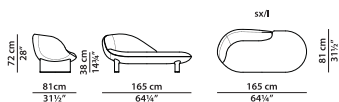

Кушетка **NEW**
левосторонняя из
ткани.

L	P	H	
165	81	72	cm
W	D	H	
64.25	31.5	28	inch