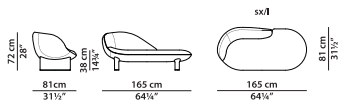

Кушетка **NEW**
левосторонняя из
кожи.

L	P	H	
165	81	72	cm
W	D	H	
64.25	31.5	28	inch