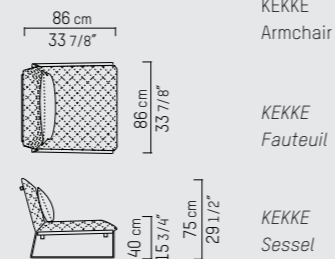

Seat depth / zitdiepte / Sitztiefe: 65 cm / 25 5/8" inch

NEDERLANDS

De KEKKE collectie vormt met zijn frame van gepoedercoat staal en heerlijk zachte leren zitting een bijzondere aanvulling op elke leefruimte. Het ultieme voorbeeld van luxurious living in Piet Boon-stijl. Buitengewoon comfort, ingetogen kleurgebruik en een elegant design vormen een harmonieus geheel van chique allure.

Seat depth / zitdiepte / Sitztiefe: 50 cm / 19 5/8" inch

DEUTSCH

Mit ihrem Rahmen aus pulverbeschichtetem Stahl und traumhaft weichen Lederpolstern ist die KEKKE Kollektion eine wertvolle Ergänzung in jedem Wohnbereich. Der Inbegriff von luxuriösem Wohnen im Piet-Boon-Stil. Höchster Komfort, eine dezente Farbauswahl und ein elegantes Design ergeben ein harmonisches Ganzes mit stilvoller Ausstrahlung.