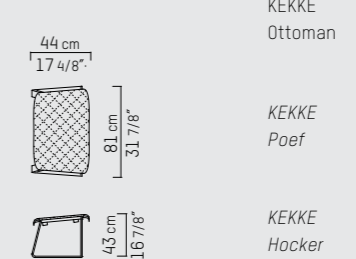

DEUTSCH

Mit ihrem Rahmen aus pulverbeschichtetem Stahl und traumhaft weichen Lederpolstern ist die KEKKE Kollektion eine wertvolle Ergänzung in jedem Wohnbereich. Der Inbegriff von luxuriösem Wohnen im Piet-Boon-Stil. Höchster Komfort, eine dezente Farbauswahl und ein elegantes Design ergeben ein harmonisches Ganzes mit stilvoller Ausstrahlung.