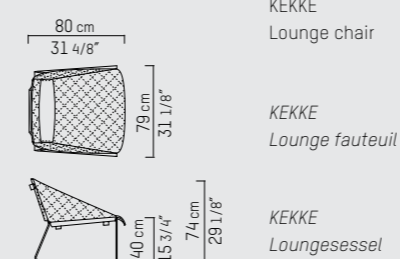

Seat depth / zitdiepte / Sitztiefe: 65 cm / 25 5/8" inch

NEDERLANDS

De KEKKE collectie vormt met zijn frame van gepoedercoat staal en heerlijk zachte leren zitting een bijzondere aanvulling op elke leefruimte. Het ultieme voorbeeld van luxurious living in Piet Boon-stijl. Buitengewoon comfort, ingetogen kleurgebruik en een elegant design vormen een harmonieus geheel van chique allure.

Seat depth / zitdiepte / Sitztiefe: 50 cm / 19 5/8" inch

DEUTSCH

Mit ihrem Rahmen aus pulverbeschichtetem Stahl und traumhaft weichen Lederpolstern ist die KEKKE Kollektion eine wertvolle Ergänzung in jedem Wohnbereich. Der Inbegriff von luxuriösem Wohnen im Piet-Boon-Stil. Höchster Komfort, eine dezente Farbauswahl und ein elegantes Design ergeben ein harmonisches Ganzes mit stilvoller Ausstrahlung.