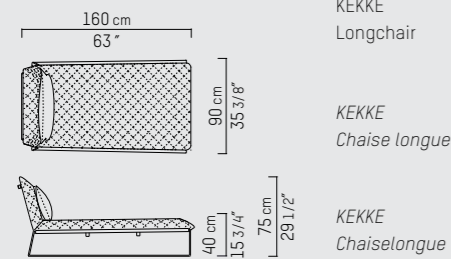

Seat depth / zitdiepte / Sitztiefe: 65 cm / 25 5/8" inch

NEDERLANDS

De KEKKE collectie vormt met zijn frame van gepoedercoat staal en heerlijk zachte leren zitting een bijzondere aanvulling op elke leefruimte. Het ultieme voorbeeld van luxurious living in Piet Boon-stijl. Buitengewoon comfort, ingetogen kleurgebruik en een elegant design vormen een harmonieus geheel van chique allure.

Seat depth / zitdiepte / Sitztiefe: 50 cm / 19 5/8" inch

DEUTSCH

Mit ihrem Rahmen aus pulverbeschichtetem Stahl und traumhaft weichen Lederpolstern ist die KEKKE Kollektion eine wertvolle Ergänzung in jedem Wohnbereich. Der Inbegriff von luxuriösem Wohnen im Piet-Boon-Stil. Höchster Komfort, eine dezente Farbauswahl und ein elegantes Design ergeben ein harmonisches Ganzes mit stilvoller Ausstrahlung.