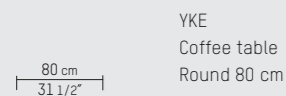

YKE
Salontafel
Rond 100 cm

YKE COFFEE TABLE

ENGLISH

Inspired by the Japanese Katana sword rest, the wooden YKE coffee table mirrors the same exquisite balance of functionality and aesthetics. Its low center of gravity, slender legs and sturdy chassis, rounded edges and floating top, give the YKE its refined and airy appearance. A complement to any space.

NEDERLANDS

Geïnspireerd op de Japanse Katana zwaardstandaard, weerspiegelt de houten YKE bijzettafel dezelfde prachtige balans tussen functionaliteit en esthetiek. Zijn lage zwaartepunt, ranke poten met solide onderstel, afgeronde hoeken en zwevend blad, geven de YKE zijn verfijnde en luchtige uitstraling. Een ware aanvulling voor iedere ruimte.

DEUTSCH

Inspiziert von dem japanischen Katana-Schwertständer spiegelt der YKE-Holztisch dasselbe exquisite Gleichgewicht von Funktionalität und Ästhetik wider. Ein tiefer Schwerpunkt, schlanke Beinen und robustes Gestell, gerundete Kanten und ein schwebendes Oberteil verleihen dem YKE ein verfeinertes und graziöses Aussehen. Ein Schmuckstück für jeden Raum.