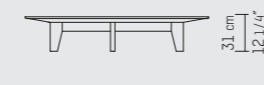

YKE
Coffee table
Round 80 cm

YKE
Salontafel
Rond 100 cm

YKE
Couchtisch
Rond 80 cm

YKE
Coffee table
Round 100 cm

YKE
Salontafel
Rond 100 cm

YKE
Couchtisch
Rond 100 cm

YKE
Coffee table
Rectangle 160x100 cm

YKE
Salontafel
Rechthoek 160x100 cm

YKE
Couchtisch
Rechtheck 160x100 cm

PIETBOON

YKE
COFFEE TABLE

SPECIFICATION

SPECIFICATIE

SPEZIFIKATION

ENGLISH

Colors	Black (BL), Dark brown (WE), Taupe (TP), Grey (GR), Grey brown (GB), Natural (BG), Dust grey (DG), Smoke grey (SG), White (WH), Opaque white (OW).	
Material	Varnished solid oak or brushed oak.	
Weight / CBM	Round 80 cm	20 kg / 0,33 m ³
	Round 100 cm	30 kg / 0,50 m ³
	Rectangle 160x100 cm	50 kg / 1,18 m ³

NEDERLANDS

Kleuren	Zwart (BL), Donkerbruin (WE), Taupe (TP), Grijs (GR), Grijsbruin (GB), Naturel (BG), Stof grijs (MG), Rook grijs (SG), Wit (WH), Dekkend wit (OW).	
Materiaal	Massief gelakt eiken of geborstel eiken.	
Gewicht / CBM	Rond 80 cm	20 kg / 0,33 m ³
	Rond 100 cm	30 kg / 0,50 m ³
	Rechthoek 160x100 cm	50 kg / 1,18 m ³