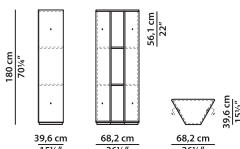

Центральный модуль. **NEW**

L	P	H	
68	40	180	cm
W	D	H	
26.5	15.5	70.25	inch

Конечный модуль. **NEW**

L	P	H	
68	40	180	cm
W	D	H	
26.5	15.5	70.25	inch

Центральный модуль. **NEW**

L	P	H	
68	40	220	cm
W	D	H	
26.5	15.5	85.75	inch

Конечный модуль. **NEW**

L	P	H	
68	40	220	cm
W	D	H	
26.5	15.5	85.75	inch