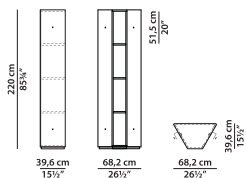

Центральный модуль. **NEW**

L	P	H	
68	40	180	cm
W	D	H	
26.5	15.5	70.25	inch

Конечный модуль. **NEW**

L	P	H	
68	40	180	cm
W	D	H	
26.5	15.5	70.25	inch

Центральный модуль. **NEW**

L	P	H	
68	40	220	cm
W	D	H	
26.5	15.5	85.75	inch

Конечный модуль. **NEW**

L	P	H	
68	40	220	cm
W	D	H	
26.5	15.5	85.75	inch