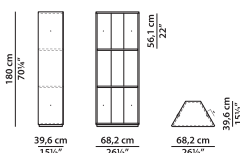

Центральный модуль. **NEW**

L	P	H	
68	40	180	cm
W	D	H	
26.5	15.5	70.25	inch

Конечный модуль. **NEW**

L	P	H	
68	40	180	cm
W	D	H	
26.5	15.5	70.25	inch

Центральный модуль. **NEW**

L	P	H	
68	40	220	cm
W	D	H	
26.5	15.5	85.75	inch

Конечный модуль. **NEW**

L	P	H	
68	40	220	cm
W	D	H	
26.5	15.5	85.75	inch