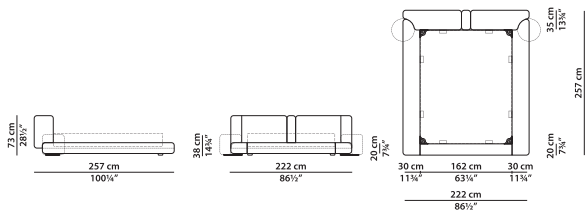

Симметричная  
кровать Medium + **NEW**  
Medium, основание 160 ×  
200 см.

L	P	H	
308	257	73	cm
W	D	H	
120	100.25	28.5	inch

Реечное основание из древесины размером 160 × 200 см входит в стоимость.

Симметричная  
кровать Small + Small, **NEW**  
основание 160 × 200 см.

L	P	H	
222	257	73	cm
W	D	H	
86.5	100.25	28.5	inch

Реечное основание из древесины размером 160 × 200 см входит в стоимость.

Симметричная **NEW**  
 кровать Medium +  
 Medium, основание 180 ×  
 200 см.

L	P	H	
328	257	73	cm
W	D	H	
128	100.25	28.5	inch