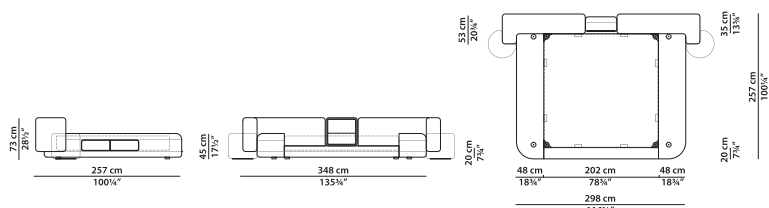

Реечное основание из древесины размером 200 × 200 см входит в стоимость.

Симметричная **NEW**
кровать Small + Small,
основание 200 × 200 см.

L	P	H	
262	257	73	cm
W	D	H	
102.25	100.25	28.5	inch