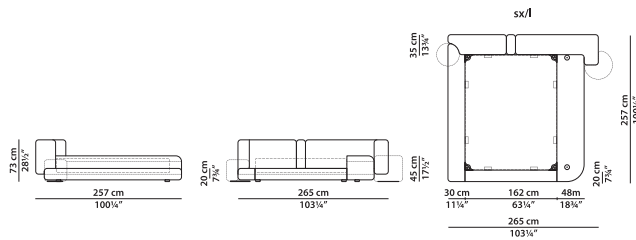

Реечное основание из древесины размером 183 × 213 см входит в стоимость.

Асимметричная **NEW**  
 кровать правая Small +  
 Medium, основание King  
 Size 193 × 203 см.

L	P	H	
298	260	73	cm
W	D	H	
116.25	101.5	28.5	inch

Реечное основание из древесины размером 193 × 203 см входит в стоимость.

Асимметричная **NEW**  
 кровать правая Small +  
 Medium, основание Queen  
 Size 152 × 203 см.

L	P	H	
257	260	73	cm
W	D	H	
100.25	101.5	28.5	inch

Реечное основание из древесины размером 152 × 203 см входит в стоимость.

Асимметричная **NEW**  
 кровать левая Small +  
 Medium, основание 160 ×  
 200 см.

L	P	H	
265	257	73	cm
W	D	H	
103.25	100.25	28.5	inch

Реечное основание из древесины размером 160 × 200 см входит в стоимость.

Асимметричная **NEW**  
 кровать левая Small +  
 Medium, основание 180 ×  
 200 см.

L	P	H	
285	257	73	cm
W	D	H	
111.25	100.25	28.5	inch