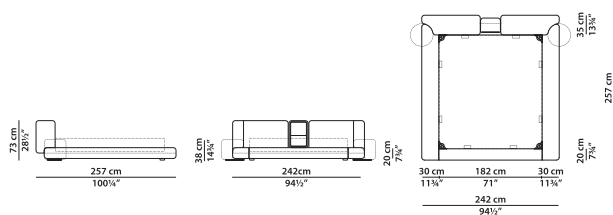

Симметричная  
кровать Medium + **NEW**  
Medium, основание 160 ×  
200 см.

L	P	H	
308	257	73	cm
W	D	H	
120	100.25	28.5	inch

Реечное основание из древесины размером 160 × 200 см входит в стоимость.

Симметричная  
кровать Small + Small, **NEW**  
основание 160 × 200 см.

L	P	H	
222	257	73	cm
W	D	H	
86.5	100.25	28.5	inch

Реечное основание из древесины размером 160 × 200 см входит в стоимость.

Симметричная **NEW**  
 кровать Medium +  
 Medium, основание 180 ×  
 200 см.

L	P	H	
328	257	73	cm
W	D	H	
128	100.25	28.5	inch

Реечное основание из древесины размером 180 × 200 см входит в стоимость.

Симметричная **NEW**  
 кровать Small + Small,  
 основание 180 × 200 см.

L	P	H	
242	257	73	cm
W	D	H	
94.5	100.25	28.5	inch

Реечное основание из древесины размером 180 × 200 см входит в стоимость.