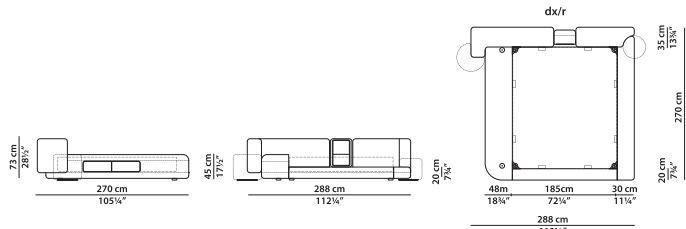

Реечное основание из древесины размером 160 × 200 см входит в стоимость.

Асимметричная **NEW**  
кровать правая Small +  
Medium, основание 180 ×  
200 см.

L	P	H	
285	257	73	cm
W	D	H	
111.25	100.25	28.5	inch

Реечное основание из древесины размером 180 × 200 см входит в стоимость.

Асимметричная **NEW**  
 кровать правая Small +  
 Medium, основание 200 ×  
 200 см.

L	P	H	
305	257	73	cm
W	D	H	
119	100.25	28.5	inch

Реечное основание из древесины размером 200 × 200 см входит в стоимость.

Асимметричная **NEW**  
 кровать правая Small +  
 Medium, основание 183 ×  
 213 см.

L	P	H	
288	270	73	cm
W	D	H	
112.25	105.25	28.5	inch