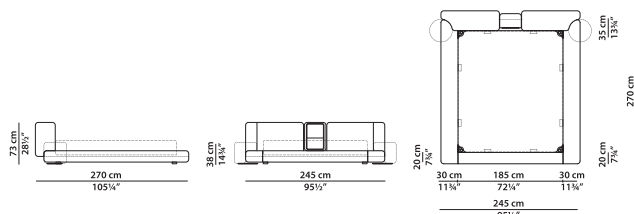

Реечное основание из древесины размером 183 × 213 см входит в стоимость.

NEW

L	P	H	
341	260	73	cm
W	D	H	
133	101.5	28.5	inch