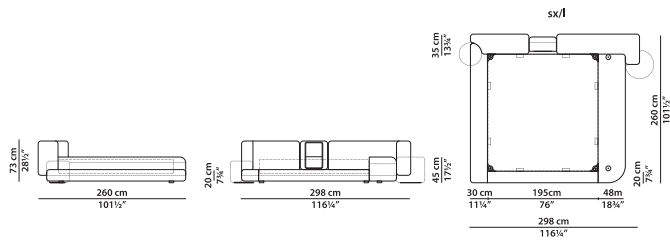

Реечное основание из древесины размером 180 × 200 см входит в стоимость.

Асимметричная **NEW**  
 кровать левая Small +  
 Medium, основание 200 ×  
 200 см.

L	P	H	
305	257	73	cm
W	D	H	
119	100.25	28.5	inch

Реечное основание из древесины размером 200 × 200 см входит в стоимость.

Асимметричная **NEW**  
 кровать левая Small +  
 Medium, основание 183 ×  
 213 см.

L	P	H	
288	270	73	cm
W	D	H	
112.25	105.25	28.5	inch

Реечное основание из древесины размером 183 × 213 см входит в стоимость.

Асимметричная **NEW**  
 кровать левая Small +  
 Medium, основание King  
 Size 193 × 203 см.

L	P	H	
298	260	73	cm
W	D	H	
116.25	101.5	28.5	inch