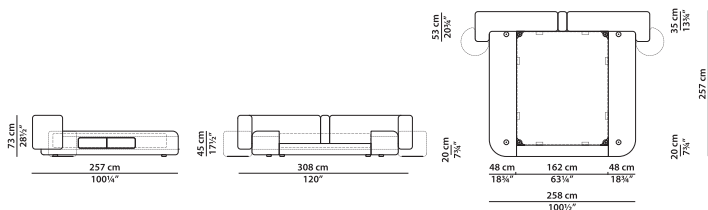

Симметричная  
кровать Medium + **NEW**  
Medium, основание 160 ×  
200 см.

L	P	H	
308	257	73	cm
W	D	H	
120	100.25	28.5	inch

Реечное основание из древесины размером 160 × 200 см входит в стоимость.

Симметричная  
кровать Small + Small, **NEW**  
основание 160 × 200 см.