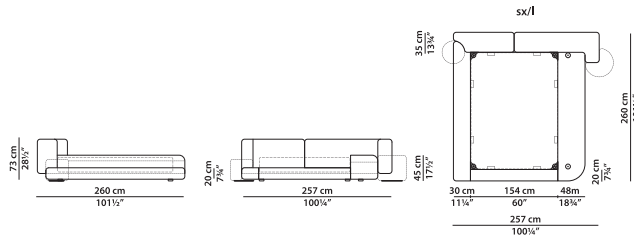

Реечное основание из древесины размером 200 × 200 см входит в стоимость.

Асимметричная **NEW**  
 кровать левая Small +  
 Medium, основание 183 ×  
 213 см.

L	P	H	
288	270	73	cm
W	D	H	
112.25	105.25	28.5	inch

Реечное основание из древесины размером 183 × 213 см входит в стоимость.

Асимметричная **NEW**  
 кровать левая Small +  
 Medium, основание King  
 Size 193 × 203 см.

L	P	H	
298	260	73	cm
W	D	H	
116.25	101.5	28.5	inch

Реечное основание из древесины размером 193 × 203 см входит в стоимость.

Асимметричная **NEW**  
 кровать левая Small +  
 Medium, основание 152 ×  
 203 см.

L	P	H	
260	257	73	cm
W	D	H	
101.5	100.25	28.5	inch