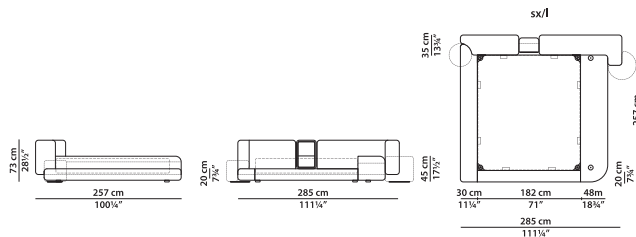

Реечное основание из древесины размером 193 × 203 см входит в стоимость.

Асимметричная **NEW**  
 кровать правая Small +  
 Medium, основание Queen  
 Size 152 × 203 см.

L	P	H	
257	260	73	cm
W	D	H	
100.25	101.5	28.5	inch

Реечное основание из древесины размером 152 × 203 см входит в стоимость.

Асимметричная **NEW**  
 кровать левая Small +  
 Medium, основание 160 ×  
 200 см.

L	P	H	
265	257	73	cm
W	D	H	
103.25	100.25	28.5	inch

Реечное основание из древесины размером 160 × 200 см входит в стоимость.

Асимметричная **NEW**  
 кровать левая Small +  
 Medium, основание 180 ×  
 200 см.

L	P	H	
285	257	73	cm
W	D	H	
111.25	100.25	28.5	inch