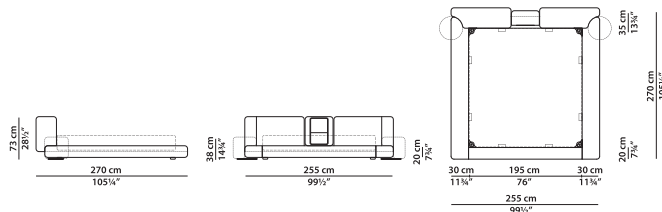

L	P	H	
331	270	73	cm
W	D	H	
129	105.25	28.5	inch

Реечное основание из древесины размером 183 × 213 см входит в стоимость.

Симметричная **NEW**  
 кровать Small + Small,  
 основание California King  
 Size 183 × 213 см.

L	P	H	
245	270	73	cm
W	D	H	
95.5	105.25	28.5	inch

Реечное основание из древесины размером 183 × 213 см входит в стоимость.

**NEW**

L	P	H	
341	260	73	cm
W	D	H	
133	101.5	28.5	inch

Симметричная **NEW**  
 кровать Small + Small,  
 основание King Size 193 ×  
 203 см.

L	P	H	
255	270	73	cm
W	D	H	
99.5	105.25	28.5	inch

Реечное основание из древесины размером 193 × 203 см входит в стоимость.

Симметричная **NEW**  
 кровать Medium +  
 Medium, основание Queen  
 Size 152 × 203 см.

**NEW**

L	P	H	
38	25	60	cm
W	D	H	
14.75	9.75	23.5	inch

---

**NEW**

L	P	H	
48	25	60	cm
W	D	H	
18.75	9.75	23.5	inch