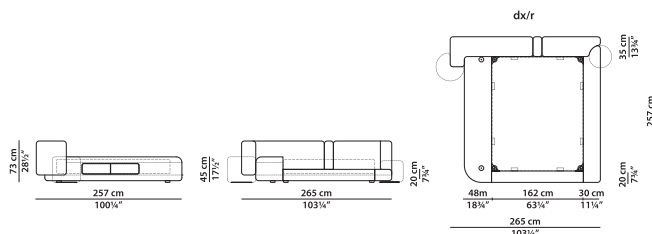

Polish Deep

Extra Black

Nabuck Charcoal

Texture Day Wave

Texture Day  
Chevron

Texture Day Thick  
Line

Асимметричная **NEW**  
кровать правая Small +  
Medium, основание 160 ×  
200 см.

L	P	H	
265	257	73	cm
W	D	H	
103.25	100.25	28.5	inch

Реечное основание из древесины размером 160 × 200 см входит в стоимость.

Асимметричная **NEW**  
кровать правая Small +  
Medium, основание 180 ×  
200 см.

L	P	H	
285	257	73	cm
W	D	H	
111.25	100.25	28.5	inch