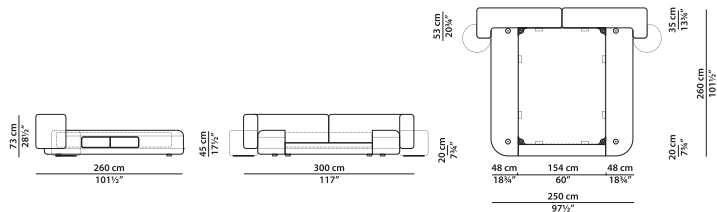

Симметричная **NEW**
кровать Medium +
Medium, основание Queen
Size 152 × 203 см.

L	P	H	
300	260	73	cm
W	D	H	
117	101.5	28.5	inch

Реечное основание из древесины размером 152 × 203 см входит в стоимость.

Симметричная **NEW**
кровать Small + Small,
основание Queen Size 152 ×
203 см.

L	P	H	
214	260	73	cm
W	D	H	
83.5	101.5	28.5	inch