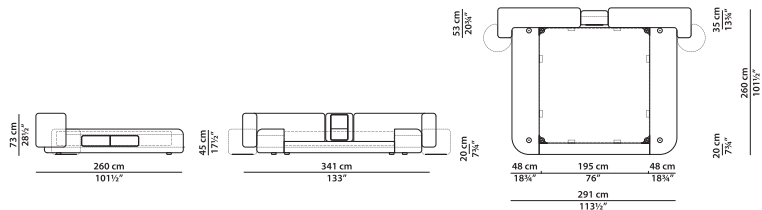

Симметричная **NEW**  
 кровать Small + Small,  
 основание 200 × 200 см.

L	P	H	
262	257	73	cm
W	D	H	
102.25	100.25	28.5	inch

Реечное основание из древесины размером 200 × 200 см входит в стоимость.

Симметричная **NEW**  
 кровать Medium +  
 Medium, основание  
 California King Size 183 × 213  
 см.

L	P	H	
331	270	73	cm
W	D	H	
129	105.25	28.5	inch

Реечное основание из древесины размером 183 × 213 см входит в стоимость.

Симметричная **NEW**  
 кровать Small + Small,  
 основание California King  
 Size 183 × 213 см.

L	P	H	
245	270	73	cm
W	D	H	
95.5	105.25	28.5	inch

Реечное основание из древесины размером 183 × 213 см входит в стоимость.

**NEW**

L	P	H	
341	260	73	cm
W	D	H	
133	101.5	28.5	inch

Симметричная **NEW**  
 кровать Small + Small,  
 основание King Size 193 ×  
 203 см.