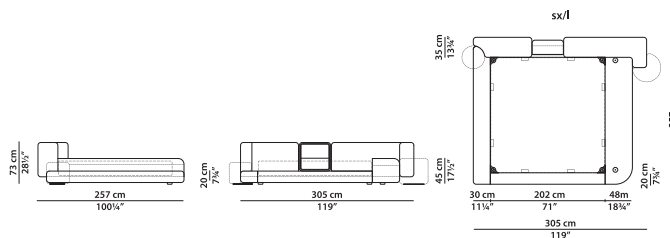

Реечное основание из древесины размером 152 × 203 см входит в стоимость.

Асимметричная **NEW**  
 кровать левая Small +  
 Medium, основание 160 ×  
 200 см.

L	P	H	
265	257	73	cm
W	D	H	
103.25	100.25	28.5	inch

Реечное основание из древесины размером 160 × 200 см входит в стоимость.

Асимметричная **NEW**  
 кровать левая Small +  
 Medium, основание 180 ×  
 200 см.

L	P	H	
285	257	73	cm
W	D	H	
111.25	100.25	28.5	inch

Реечное основание из древесины размером 180 × 200 см входит в стоимость.

Асимметричная **NEW**  
 кровать левая Small +  
 Medium, основание 200 ×  
 200 см.

L	P	H	
305	257	73	cm
W	D	H	
119	100.25	28.5	inch