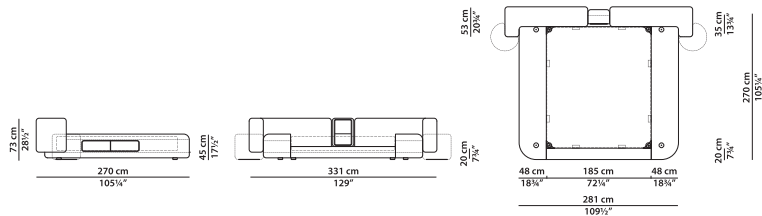

Симметричная **NEW**  
 кровать Small + Small,  
 основание 200 × 200 см.

L	P	H	
262	257	73	cm
W	D	H	
102.25	100.25	28.5	inch

Реечное основание из древесины размером 200 × 200 см входит в стоимость.

Симметричная **NEW**  
 кровать Medium +  
 Medium, основание  
 California King Size 183 × 213  
 см.

L	P	H	
331	270	73	cm
W	D	H	
129	105.25	28.5	inch

Реечное основание из древесины размером 183 × 213 см входит в стоимость.

Симметричная **NEW**  
 кровать Small + Small,  
 основание California King  
 Size 183 × 213 см.