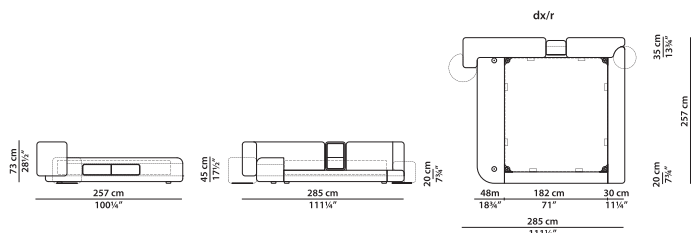

Polish Deep

Extra Black

Nabuck Charcoal

Texture Day Wave

Texture Day  
Chevron

Texture Day Thick  
Line

Асимметричная **NEW**  
кровать правая Small +  
Medium, основание 160 ×  
200 см.

L	P	H	
265	257	73	cm
W	D	H	
103.25	100.25	28.5	inch

Реечное основание из древесины размером 160 × 200 см входит в стоимость.

Асимметричная **NEW**  
кровать правая Small +  
Medium, основание 180 ×  
200 см.

L	P	H	
285	257	73	cm
W	D	H	
111.25	100.25	28.5	inch