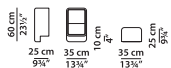

Светильник для **NEW**
основания 180 × 200 см.

L	P	H	
35	60	60	cm
W	D	H	
13.75	23.5	23.5	inch