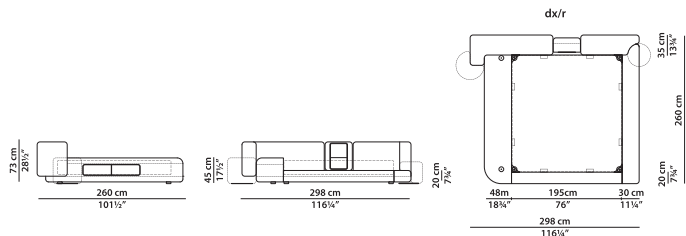

Реечное основание из древесины размером 180 × 200 см входит в стоимость.

Асимметричная **NEW**  
 кровать правая Small +  
 Medium, основание 200 ×  
 200 см.

L	P	H	
305	257	73	cm
W	D	H	
119	100.25	28.5	inch

Реечное основание из древесины размером 200 × 200 см входит в стоимость.

Асимметричная **NEW**  
 кровать правая Small +  
 Medium, основание 183 ×  
 213 см.

L	P	H	
288	270	73	cm
W	D	H	
112.25	105.25	28.5	inch

Реечное основание из древесины размером 183 × 213 см входит в стоимость.

Асимметричная **NEW**  
 кровать правая Small +  
 Medium, основание King  
 Size 193 × 203 см.

L	P	H	
298	260	73	cm
W	D	H	
116.25	101.5	28.5	inch