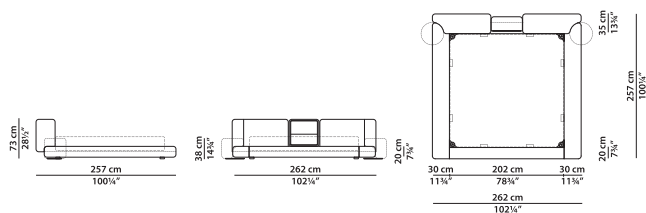

Реечное основание из древесины размером 180 × 200 см входит в стоимость.

Симметричная **NEW**  
 кровать Small + Small,  
 основание 180 × 200 см.

L	P	H	
242	257	73	cm
W	D	H	
94.5	100.25	28.5	inch

Реечное основание из древесины размером 180 × 200 см входит в стоимость.

Симметричная **NEW**  
 кровать Medium +  
 Medium, основание 200 ×  
 200 см.

L	P	H	
348	257	73	cm
W	D	H	
135.75	100.25	28.5	inch

Реечное основание из древесины размером 200 × 200 см входит в стоимость.

Симметричная **NEW**  
 кровать Small + Small,  
 основание 200 × 200 см.

L	P	H	
262	257	73	cm
W	D	H	
102.25	100.25	28.5	inch

Реечное основание из древесины размером 200 × 200 см входит в стоимость.

Симметричная **NEW**  
 кровать Medium +  
 Medium, основание  
 California King Size 183 × 213  
 см.