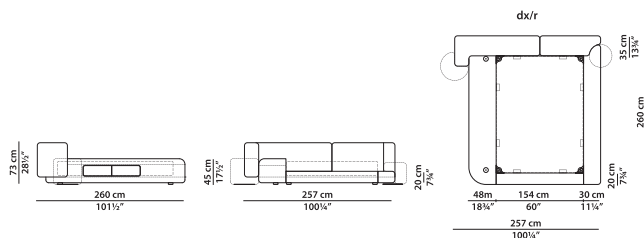

Реечное основание из древесины размером 183 × 213 см входит в стоимость.

Асимметричная **NEW**  
 кровать правая Small +  
 Medium, основание King  
 Size 193 × 203 см.

L	P	H	
298	260	73	cm
W	D	H	
116.25	101.5	28.5	inch

Реечное основание из древесины размером 193 × 203 см входит в стоимость.

Асимметричная **NEW**  
 кровать правая Small +  
 Medium, основание Queen  
 Size 152 × 203 см.

L	P	H	
257	260	73	cm
W	D	H	
100.25	101.5	28.5	inch