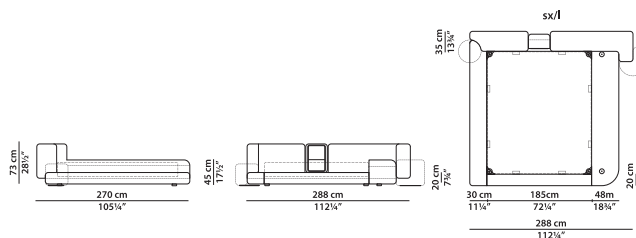

Реечное основание из древесины размером 160 × 200 см входит в стоимость.

Асимметричная **NEW**  
 кровать левая Small +  
 Medium, основание 180 ×  
 200 см.

L	P	H	
285	257	73	cm
W	D	H	
111.25	100.25	28.5	inch

Реечное основание из древесины размером 180 × 200 см входит в стоимость.

Асимметричная **NEW**  
 кровать левая Small +  
 Medium, основание 200 ×  
 200 см.

L	P	H	
305	257	73	cm
W	D	H	
119	100.25	28.5	inch

Реечное основание из древесины размером 200 × 200 см входит в стоимость.

Асимметричная **NEW**  
 кровать левая Small +  
 Medium, основание 183 ×  
 213 см.

L	P	H	
288	270	73	cm
W	D	H	
112.25	105.25	28.5	inch