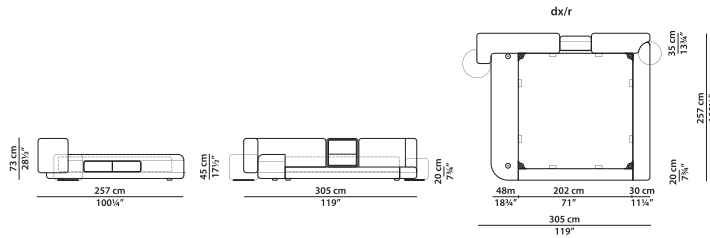

Реечное основание из древесины размером 160 × 200 см входит в стоимость.

Асимметричная **NEW**  
кровать правая Small +  
Medium, основание 180 ×  
200 см.

L	P	H	
285	257	73	cm
W	D	H	
111.25	100.25	28.5	inch

Реечное основание из древесины размером 180 × 200 см входит в стоимость.

Асимметричная **NEW**  
 кровать правая Small +  
 Medium, основание 200 ×  
 200 см.

L	P	H	
305	257	73	cm
W	D	H	
119	100.25	28.5	inch