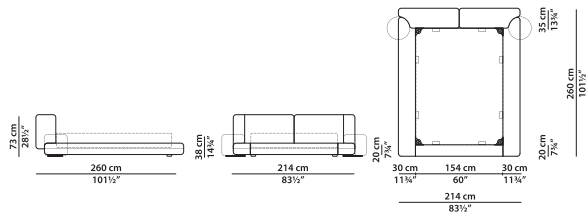

Реечное основание из древесины размером 152 × 203 см входит в стоимость.

NEW

L	P	H	
35	25	60	cm
W	D	H	
13.75	9.75	23.5	inch

NEW

L	P	H	
55	25	60	cm
W	D	H	
21.5	9.75	23.5	inch

NEW

L	P	H	
38	25	60	cm
W	D	H	
14.75	9.75	23.5	inch