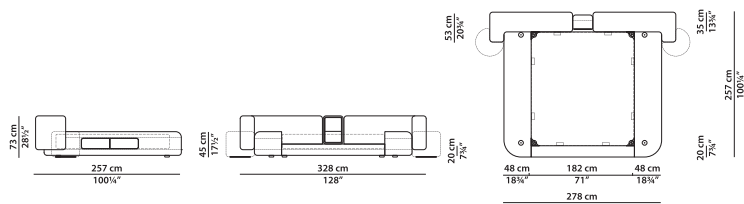

Симметричная  
кровать Medium + **NEW**  
Medium, основание 160 ×  
200 см.

L	P	H	
308	257	73	cm
W	D	H	
120	100.25	28.5	inch

Реечное основание из древесины размером 160 × 200 см входит в стоимость.

Симметричная  
кровать Small + Small, **NEW**  
основание 160 × 200 см.

L	P	H	
222	257	73	cm
W	D	H	
86.5	100.25	28.5	inch

Реечное основание из древесины размером 160 × 200 см входит в стоимость.

Симметричная **NEW**  
 кровать Medium +  
 Medium, основание 180 ×  
 200 см.

L	P	H	
328	257	73	cm
W	D	H	
128	100.25	28.5	inch