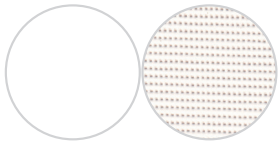

diabla

MONOCOLOR - MONOCOLOUR

Estructura. Frame + Tela.Fabric

Blanco / Blanco
White / White

Rosa / Rosa
Pink / Pink

Rojo / Rojo
Red / Red

Gris / Gris
Grey / Grey

Antracita / Antracita
Anthracite / Anthracite

Arena / Arena
Sand / Sand

Bornce / Bronce
Bronze / Bronze

BICOLORE - BICOLOURS

Estructura. Frame

Blanco
White

Tela. Fabric

Rosa
Pink

Rojo
Red