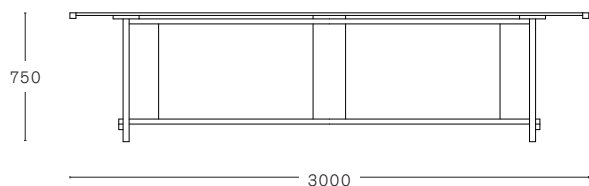

MC 10 CLERICI TABLE

2400 X 1000 MM

NATURAL ASH

MAX. PER BOX	GROSS WEIGHT	VOLUME	BOX SIZE
1 TABLE	CA. kg 72,50	0,61 m ³	2470 x 1070 x 230 mm

3000 X 1000 MM

NATURAL ASH

MAX. PER BOX	GROSS WEIGHT	VOLUME	BOX SIZE
1 TABLE	CA. kg 78,00	0,76 m ³	3070 x 1070 x 230 mm

IROKO (for outdoor use)

MAX. PER BOX	GROSS WEIGHT	VOLUME	BOX SIZE
1 TABLE	CA. kg 18,50	0,33 m ³	600 x 450 x 1150 mm