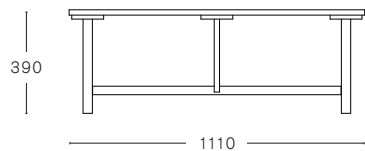

MC 10 CLERICI TABLE

2400 X 1000 MM

NATURAL ASH

MAX. PER BOX	GROSS WEIGHT	VOLUME	BOX SIZE
1 TABLE	CA. kg 72,50	0,61 m ³	2470 x 1070 x 230 mm

3000 X 1000 MM

NATURAL ASH

MAX. PER BOX	GROSS WEIGHT	VOLUME	BOX SIZE
1 TABLE	CA. kg 78,00	0,76 m ³	3070 x 1070 x 230 mm

IROKO (for outdoor use)

MAX. PER BOX	GROSS WEIGHT	VOLUME	BOX SIZE
1 TABLE	CA. kg 18,50	0,33 m ³	600 x 450 x 1150 mm