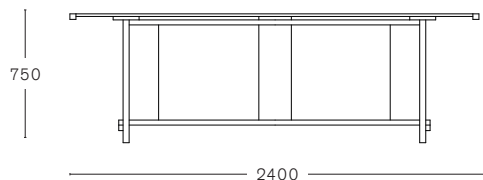

MC 10 CLERICI TABLE

2400 X 1000 MM

NATURAL ASH

MAX. PER BOX	GROSS WEIGHT	VOLUME	BOX SIZE
1 TABLE	CA. kg 72,50	0,61 m ³	2470 x 1070 x 230 mm

3000 X 1000 MM

NATURAL ASH

MAX. PER BOX	GROSS WEIGHT	VOLUME	BOX SIZE
1 TABLE	CA. kg 78,00	0,76 m ³	3070 x 1070 x 230 mm

IROKO (for outdoor use)

MAX. PER BOX	GROSS WEIGHT	VOLUME	BOX SIZE
1 TABLE	CA. kg 18,50	0,33 m ³	600 x 450 x 1150 mm