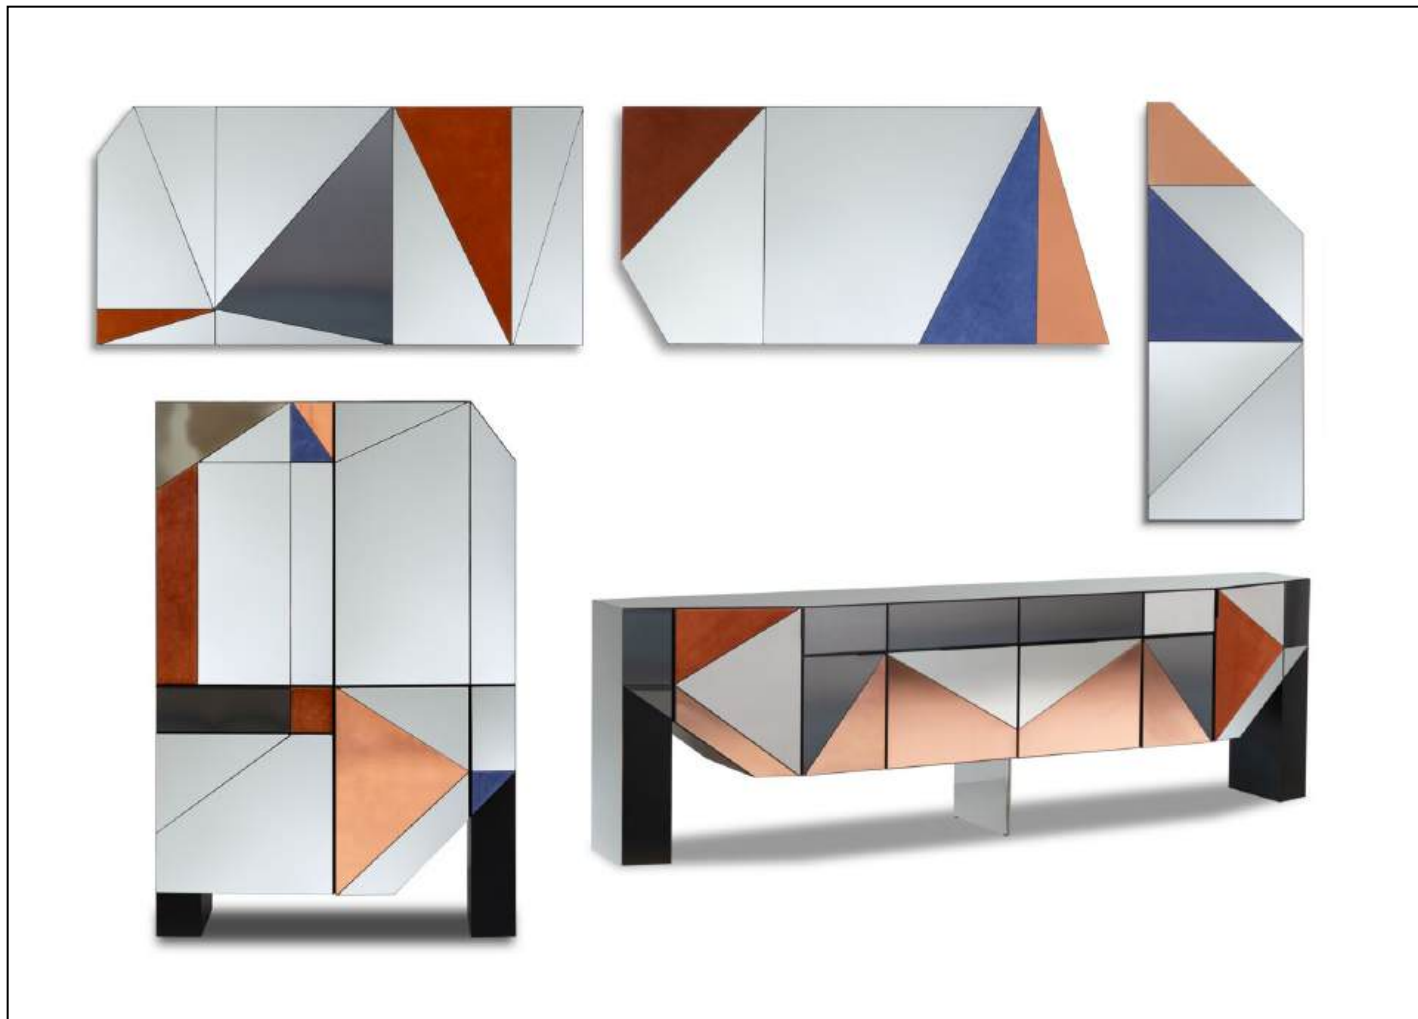

TILE

Коллекционный
DRAGA & AUREL

Коллекция Tile, созданная Draga & Aurel для капсульной коллекции Collectibles бренда Baxter, превращает идею плитки в архитектурную систему, способную наполнять пространство скульптурной силой. В этой серии, включающей буазире, шкафы и сайдборды, геометрический модуль становится отправной точкой объёмного повествования, стирающего границы между искусством и дизайном. Каждый элемент серии представляет собой эксперимент с материалом: плитка становится оболочкой, облицовкой и структурой, формируя поверхности, которые улавливают свет и отражают его изменчивость. Исследование Baxter поднимает эти геометрии до уровня уникальных композиций, где строгость и свобода находятся в постоянном диалоге. Буазире