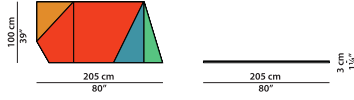

Кожа 1 (см. технический чертёж, цвет оранжевый). Кожа 2 (см. технический чертёж, цвет голубой). Полированная сталь (см. технический чертёж, цвет красный). Металл с огневой отделкой (см. технический чертёж, цвет жёлтый).

C - Зеркало.

NEW

L	P	H	
205	3	100	cm
W	D	H	
80	1.25	39	inch

Кожа 1 (см. технический чертёж, цвет оранжевый). Кожа 2 (см. технический чертёж, цвет голубой). Полированная сталь (см. технический чертёж, цвет красный). Полированная медь (см. технический чертёж, цвет зелёный).