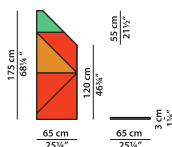

Внутренняя часть мебели с матовым чёрным лаковым покрытием.

Задние панели внутренних отделений обтянуты кожей.

Внутренняя часть ящика с кожаным бюваром.

A - Зеркало.

NEW

L	P	H	
65	3	175	cm
W	D	H	
25.25	1.25	68.25	inch