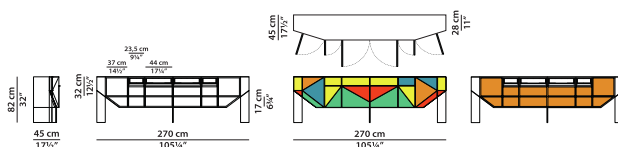

Кожа 1 (см. технический чертёж, цвет оранжевый).

Кожа 2 (см. технический чертёж, цвет голубой). Полированная сталь (см. технический чертёж, цвет красный). Состаренное нейзильбер (см. технический чертёж, цвет сиреневый). Металл с огневой отделкой (см. технический чертёж, цвет жёлтый).

Полированная медь (см. технический чертёж, цвет зелёный).

Внутренняя часть мебели с матовым чёрным лаковым покрытием.

Задние панели внутренних отделений обтянуты кожей.

Внутренняя часть ящика с кожаным бюваром.

Низкий шкаф.

NEW

L	P	H	
270	45	82	cm
W	D	H	
105.25	17.5	32	inch

Кожа 1 (см. технический чертёж, цвет оранжевый). Кожа 2 (см. технический чертёж, цвет голубой). Полированная сталь (см. технический чертёж, цвет красный). Металл с огневой отделкой (см. технический чертёж, цвет жёлтый). Полированная медь (см. технический чертёж, цвет зелёный).

Внутренняя часть мебели с матовым чёрным лаковым покрытием.

Задние панели внутренних отделений обтянуты кожей.

Внутренняя часть ящика с кожаным бюваром.

A - Зеркало.

NEW

L	P	H	
65	3	175	cm
W	D	H	
25.25	1.25	68.25	inch

Кожа 1 (см. технический чертёж, цвет оранжевый). Полированная сталь (см. технический чертёж, цвет красный). Полированная медь (см. технический чертёж, цвет зелёный).

B - Зеркало.

NEW

L	P	H	
205	3	100	cm
W	D	H	
80	1.25	39	inch