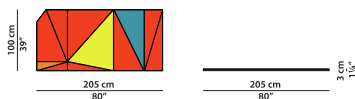

Кожа 1 (см. технический чертёж, цвет оранжевый). Полированная сталь (см. технический чертёж, цвет красный). Полированная медь (см. технический чертёж, цвет зелёный).

B - Зеркало.

NEW

L	P	H	
205	3	100	cm
W	D	H	
80	1.25	39	inch