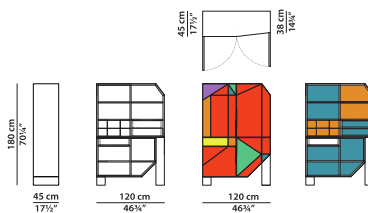

River Congo

Texture Day Wave

Texture Day
Chevron

Texture Day Thick
Line

Высокий модуль.

NEW

L	P	H	
120	45	180	cm
W	D	H	
46.75	17.5	70.25	inch

Кожа 1 (см. технический чертёж, цвет оранжевый).